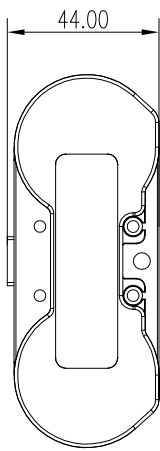

1 2 3 4 5 6

2	28-432-2	电池壳盖	1	PC+ABS+永久润滑剂					
1	28-432-1	电池壳	1	PC+ABS+永久润滑剂					
制 图		审 核	批 准		客 户 名 称		产 品 名 称		装 配 图
D					SANHE		NINGBO SANHE ENCLASURE CORPORATION		
共 4 页		第 3 页		图 号		图 纸 尺 寸		A3	