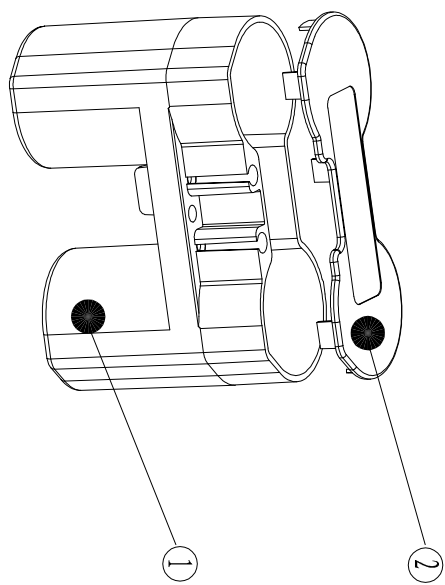

1 2 3 4 5 6

2	28-432-2	电池壳盖	1	PC+ABS+永久润滑剂					
1	28-432-1	电池壳	1	PC+ABS+永久润滑剂					
制 图		审 核	批 准		客 户 名 称		产 品 名 称		装 配 图
D					SANHE		NINGBO SANHE ENCLASURE CORPORATION		
共 4 页		第 3 页		图 号		图 纸 尺 寸		A3	