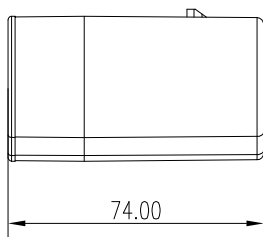

1 2 3 4 5 6

2	28-432-2	电池壳盖	1	PC+ABS+永久润滑剂					
1	28-432-1	电池壳	1	PC+ABS+永久润滑剂					
制 图		审 核	批 准		客 户 名 称		产 品 名 称		装 配 图
D					SANHE		NINGBO SANHE ENCLASURE CORPORATION		
共 4 页		第 3 页		图 号		图 纸 尺 寸		A3	