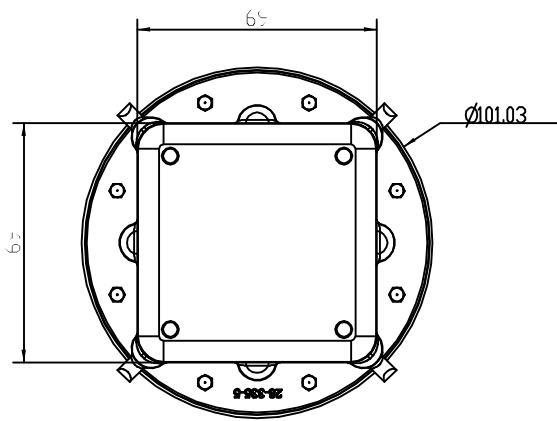

1	营销员
2	发图时间
3	交样时间

9		电池	4		
8		不锈钢螺钉	-	不锈钢	
7	28-335-7	防水O型圈	1	硅胶	
6	28-335-6	减震胶垫	2	橡胶	
5	28-335-5	地磁外壳下	1	透明PP	
4	28-335-4	地磁外壳上	1	透明PP	
3	28-335-3	电池支架	1	普通ABS	
2	28-335-2	地磁下壳	1	ABS+PC	
1	28-335-1	地磁上壳	1	ABS+PC	

制图 Drawing	审核 Auditing	批准 Confirm	客户名称 Custom Name	材料 Material	ABS+PC	
			产品名称 Product Name	图纸比例 Drawing Scale	2:5	A3
			产品编号 Product Code	视图 Project View	(mm)	
共 页 第 页			宁波三和壳体公司 NINGBO SANHE ENCLASURE CORPORATION		中国宁波慈溪 TEL: 861574163226910 FAX: 861574163226900	