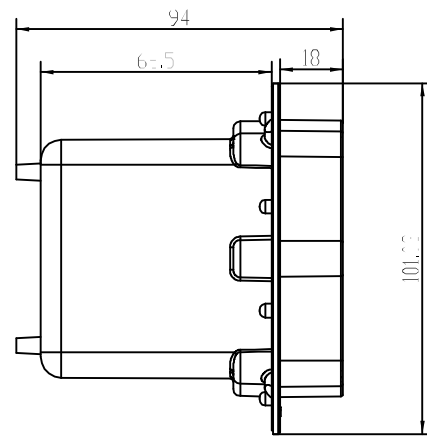

1	营销员
2	发图时间
3	交样时间

9		电池	4		
8		不锈钢螺钉	-	不锈钢	
7	28-335-7	防水O型圈	1	硅胶	
6	28-335-6	减震胶垫	2	橡胶	
5	28-335-5	地磁外壳下	1	透明PP	
4	28-335-4	地磁外壳上	1	透明PP	
3	28-335-3	电池支架	1	普通ABS	
2	28-335-2	地磁下壳	1	ABS+PC	
1	28-335-1	地磁上壳	1	ABS+PC	

制图 Drawing	审核 Auditing	批准 Confirm	客户名称 Custom Name	材料 Material	ABS+PC	
			产品名称 Product Name	图纸比例 Drawing Scale	2:5	A3
			产品编号 Product Code	视图 Project View	(mm)	
共 页 第 页			宁波三和壳体公司 NINGBO SANHE ENCLASURE CORPORATION		中国宁波慈溪 TEL: 861574163226910 FAX: 861574163226900	