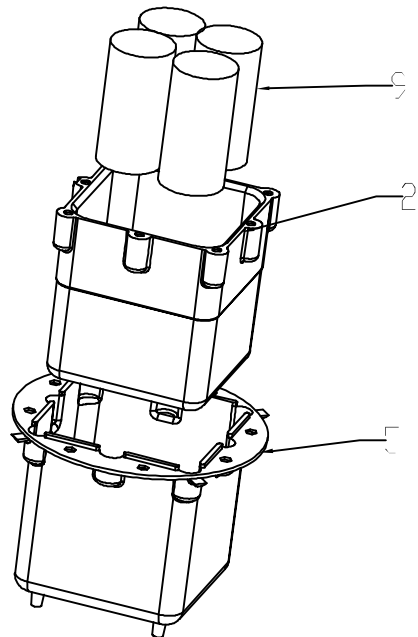

1	营销员
2	发图时间
3	交样时间

9		电池	4		
8		不锈钢螺钉	-	不锈钢	
7	28-335-7	防水O型圈	1	硅胶	
6	28-335-6	减震胶垫	2	橡胶	
5	28-335-5	地磁外壳下	1	透明PP	
4	28-335-4	地磁外壳上	1	透明PP	
3	28-335-3	电池支架	1	普通ABS	
2	28-335-2	地磁下壳	1	ABS+PC	
1	28-335-1	地磁上壳	1	ABS+PC	

制图 Drawing	审核 Auditing	批准 Confirm	客户名称 Custom Name	材料 Material	ABS+PC	
			产品名称 Product Name	图纸比例 Drawing Scale	2:5	A3
			产品编号 Product Code	视图 Project View	(mm)	
共 页 第 页			宁波三和壳体公司 NINGBO SANHE ENCLASURE CORPORATION		中国宁波慈溪 TEL: 861574163226910 FAX: 861574163226900	