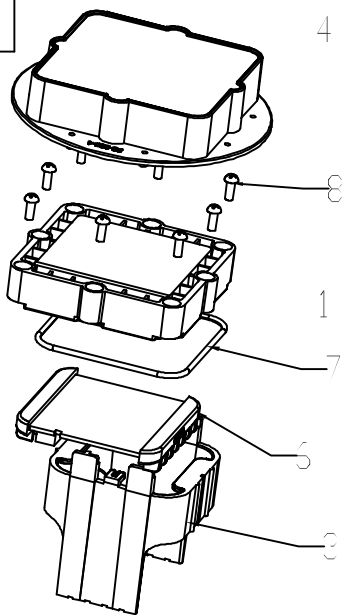

1	营销员
2	发图时间
3	交样时间

9		电池	4		
8		不锈钢螺钉	-	不锈钢	
7	28-335-7	防水O型圈	1	硅胶	
6	28-335-6	减震胶垫	2	橡胶	
5	28-335-5	地磁外壳下	1	透明PP	
4	28-335-4	地磁外壳上	1	透明PP	
3	28-335-3	电池支架	1	普通ABS	
2	28-335-2	地磁下壳	1	ABS+PC	
1	28-335-1	地磁上壳	1	ABS+PC	

制图 Drawing	审核 Auditing	批准 Confirm	客户名称 Custom Name	材料 Material	ABS+PC	
			产品名称 Product Name	图纸比例 Drawing Scale	2:5	A3
			产品编号 Product Code	视图 Project View	(mm)	
共 页 第 页			宁波三和壳体公司 NINGBO SANHE ENCLASURE CORPORATION		中国宁波慈溪 TEL: 861574163226910 FAX: 861574163226900	