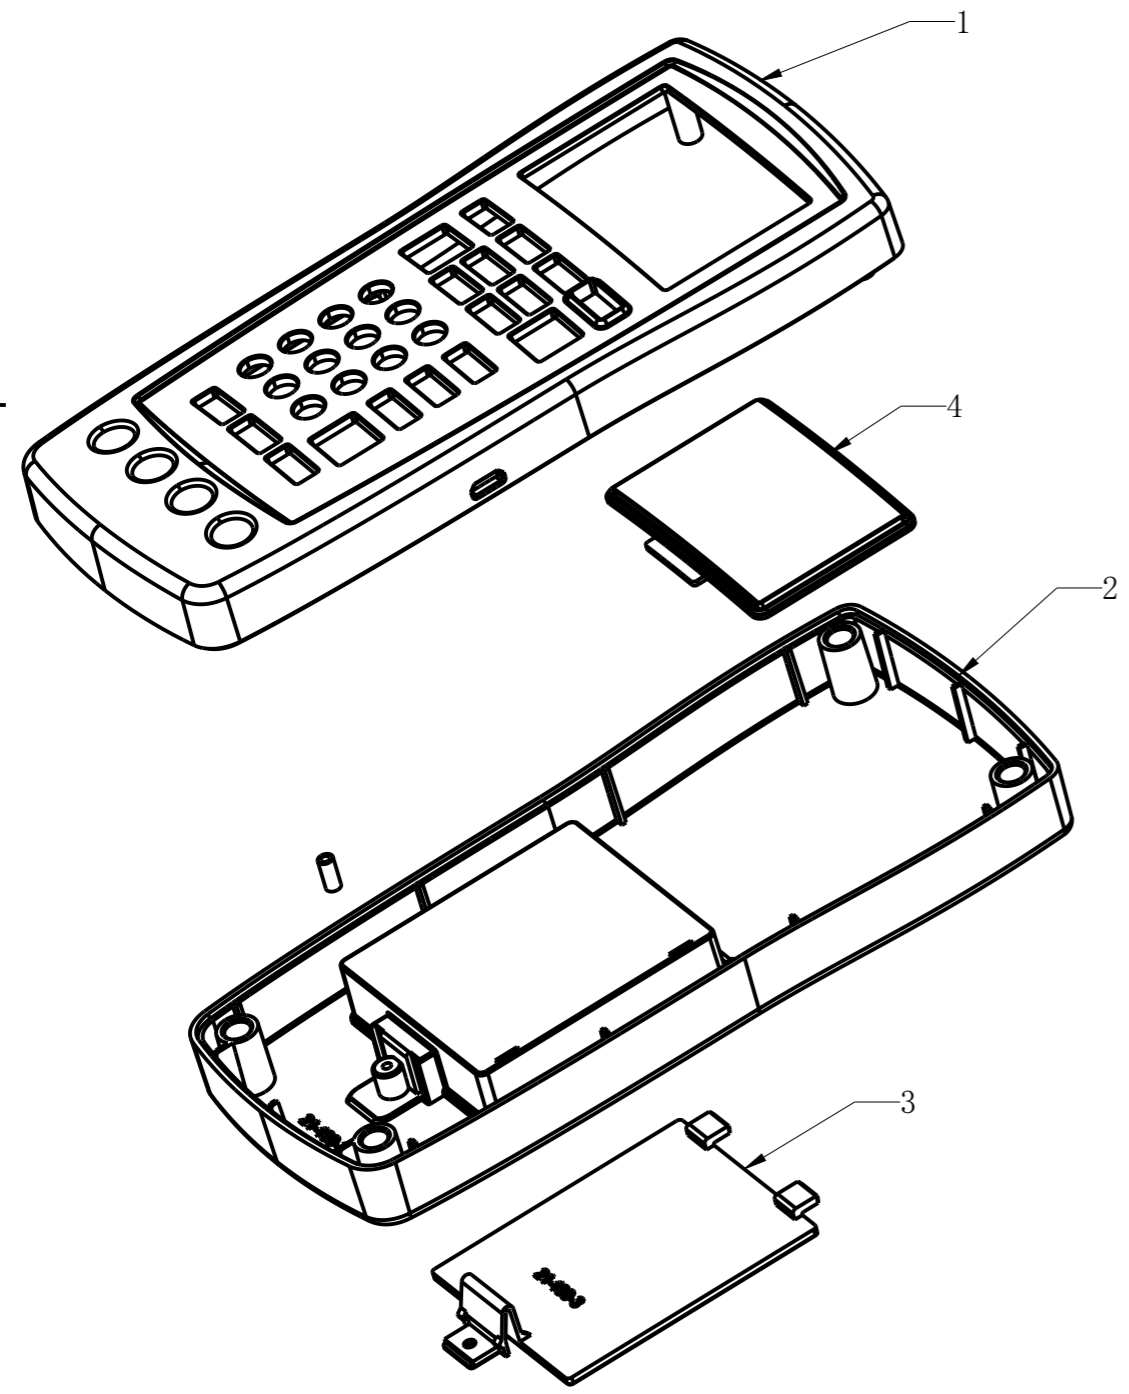

营销员	
发图时间	
交样时间	

6	M3*20嵌件	铜嵌件	4	铜		客户提供
5	M2.5*8铜嵌件	铜嵌件	1	铜		
4	21-199-4	透明板	1	透明PC		
3	21-199-3	电池盖	1	ABS		
2	21-199-2	下壳	1	ABS		
1	21-199-1	上壳	1	ABS		

序号 Number	产品编号 Product Code	零件名称 Part Name	数量 Quantity	材料 Material	重量(g) Weight	备注 Remarks
制图 Drawing	审核 Auditing	批准 Confirm	客户名称 Custom Name	材料 Material		
			产品名称 Product Name	装配图	图纸比例 Drawing Scale	A
			产品编号 Product Code	21-199	视图 Project View	(mm)
共 页 第 页			<b>宁波三和壳体公司</b> NINGBO SANHE ENCLOSURE CORPORATION		中国·宁波慈溪 TEL: +86(574)63226910 FAX: +86(574)63226900	