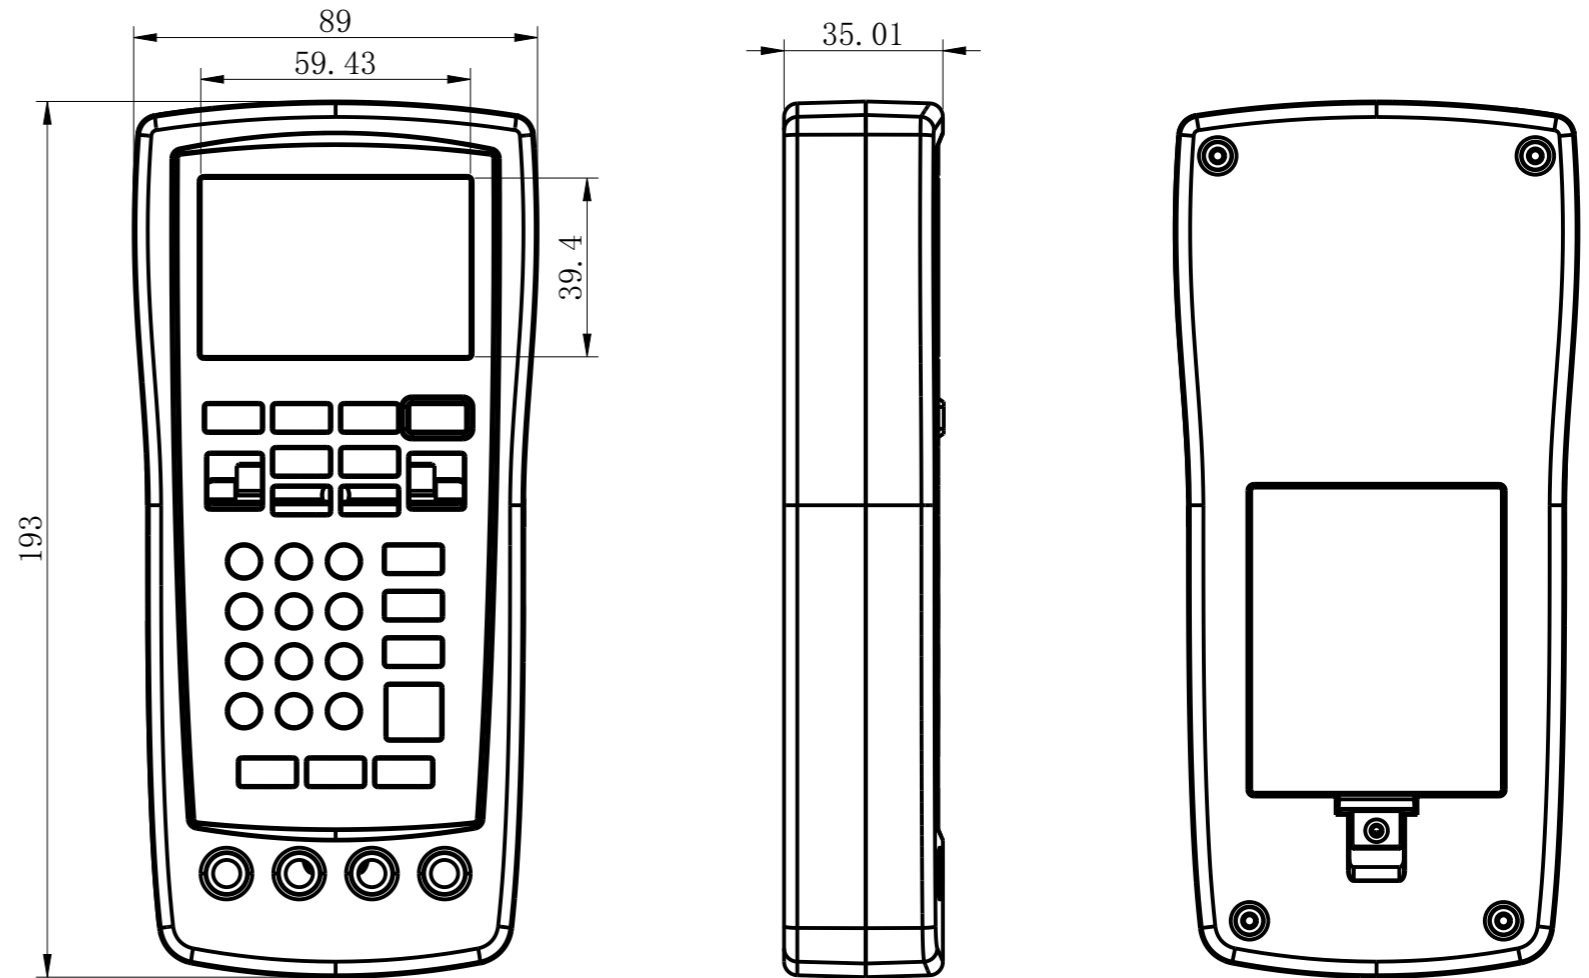

营销员	
发图时间	
交样时间	

6	M3*20嵌件	铜嵌件	4	铜		客户提供
5	M2.5*8铜嵌件	铜嵌件	1	铜		
4	21-199-4	透明板	1	透明PC		
3	21-199-3	电池盖	1	ABS		
2	21-199-2	下壳	1	ABS		
1	21-199-1	上壳	1	ABS		

序号 Number	产品编号 Product Code	零件名称 Part Name	数量 Quantity	材料 Material	重量(g) Weight	备注 Remarks
制图 Drawing	审核 Auditing	批准 Confirm	客户名称 Custom Name	材料 Material		
			产品名称 Product Name	装配图	图纸比例 Drawing Scale	A
			产品编号 Product Code	21-199	视图 Project View	(mm)
共 页 第 页			<b>宁波三和壳体公司</b> NINGBO SANHE ENCLOSURE CORPORATION		中国·宁波慈溪 TEL: +86(574)63226910 FAX: +86(574)63226900	