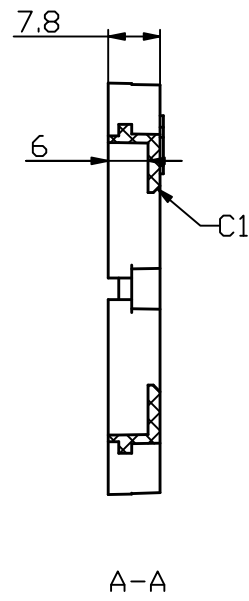

1 2 3 4 5 6

A

B

C

D

A

B

C

D

制 图 Drawing	审 核 Auditing	批 准 Confirm	客 户 名 称 Customer Name	材 料 Material	PC	
			产 品 名 称 Product Name	图 纸 比 例 Drawing Scale	1:1	A3
			产 品 编 号 Product Code	视 图 Project View	(mm)	
共 页 第 页			宁波三和壳体公司 NINGBO SANHE ENCLOSURE CORPORATION		中国宁波慈溪 TEL:+86574163226910 FAX:+86574163226900	

1 2 3 4 5 6