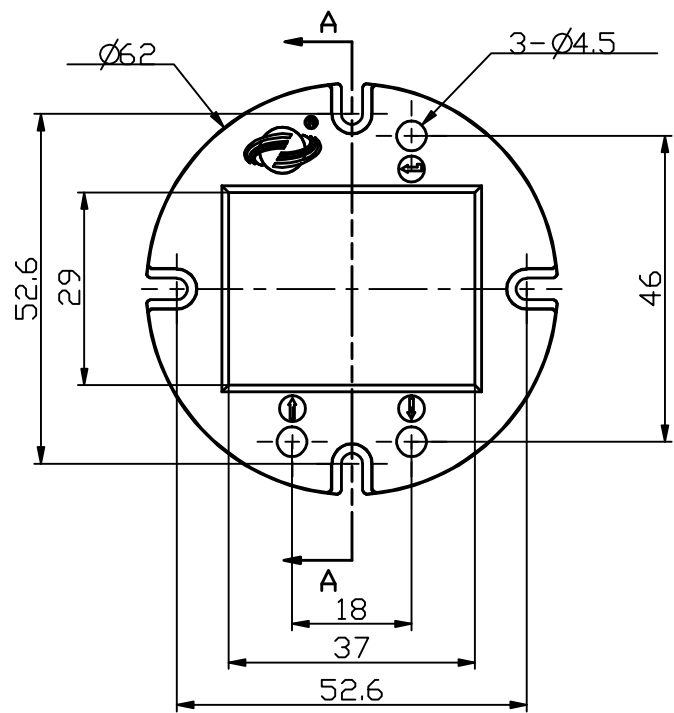

1 2 3 4 5 6

A

B

C

D

A

B

C

D

制 图 Drawing	审 核 Auditing	批 准 Confirm	客 户 名 称 Customer Name	材 料 Material	PC	
			产 品 名 称 Product Name	图 纸 比 例 Drawing Scale	1:1	A3
			产 品 编 号 Product Code	视 图 Project View	(mm)	
共 页 第 页			宁波三和壳体公司 NINGBO SANHE ENCLOSURE CORPORATION		中国宁波慈溪 TEL:+86574163226910 FAX:+86574163226900	