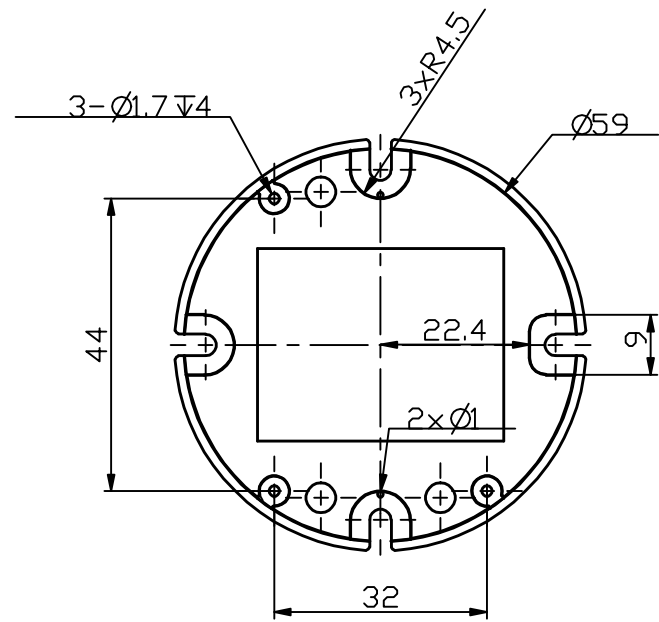

D

制 图 Drawing	审 核 Auditing	批 准 Confirm	客 户 名 称 Customer Name	材 料 Material	PC	
			产 品 名 称 Product Name	图 纸 比 例 Drawing Scale	1:1	A3
			产 品 编 号 Product Code	视 图 Project View	(mm)	
共 页 第 页			宁波三和壳体公司 NINGBO SANHE ENCLOSURE CORPORATION		中国宁波慈溪 TEL:+86574163226910 FAX:+86574163226900	