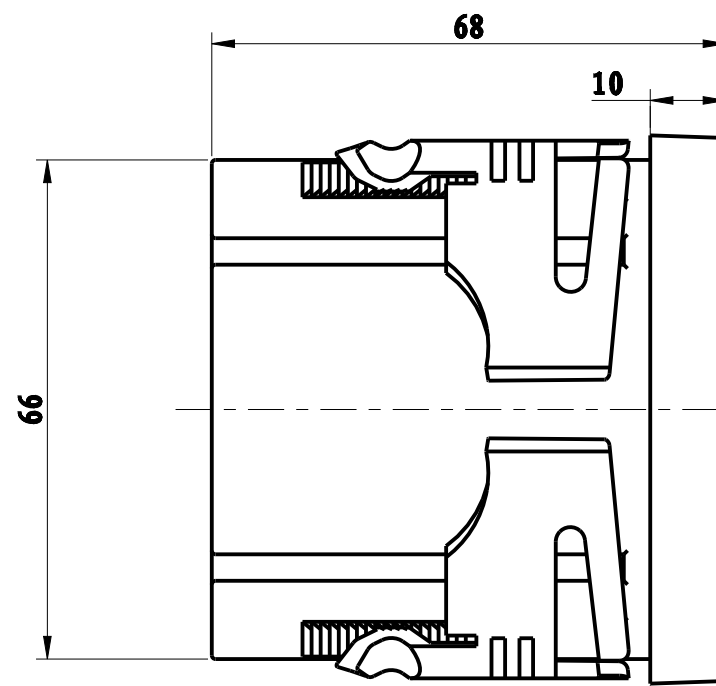

比例 1:1

比例 1:1

序号	零件名称	代号	数量	材料	单重(g)	备注
3	安装架	9679-4	4	ABS		
2	壳体	7285-2	1	阻燃ABS		
1	面框	7285-1	1	阻燃ABS		

制图	审核	批准	客户名称	材料		
Drawing	Auditing	Confirm	Custom Name	Material		
胡鑫波			产品名称	装配示意图	图纸比例	1:1 A3
			Product Name	7285	视图	Project View
			产品编号		(mm)	
			Product Code			
共 页		第 页		宁波三和壳体公司 NINGBO SANHE ENCLOSURE CORPORATION		中国宁波慈溪 TEL: 86574163226910 FAX: 86574163226900