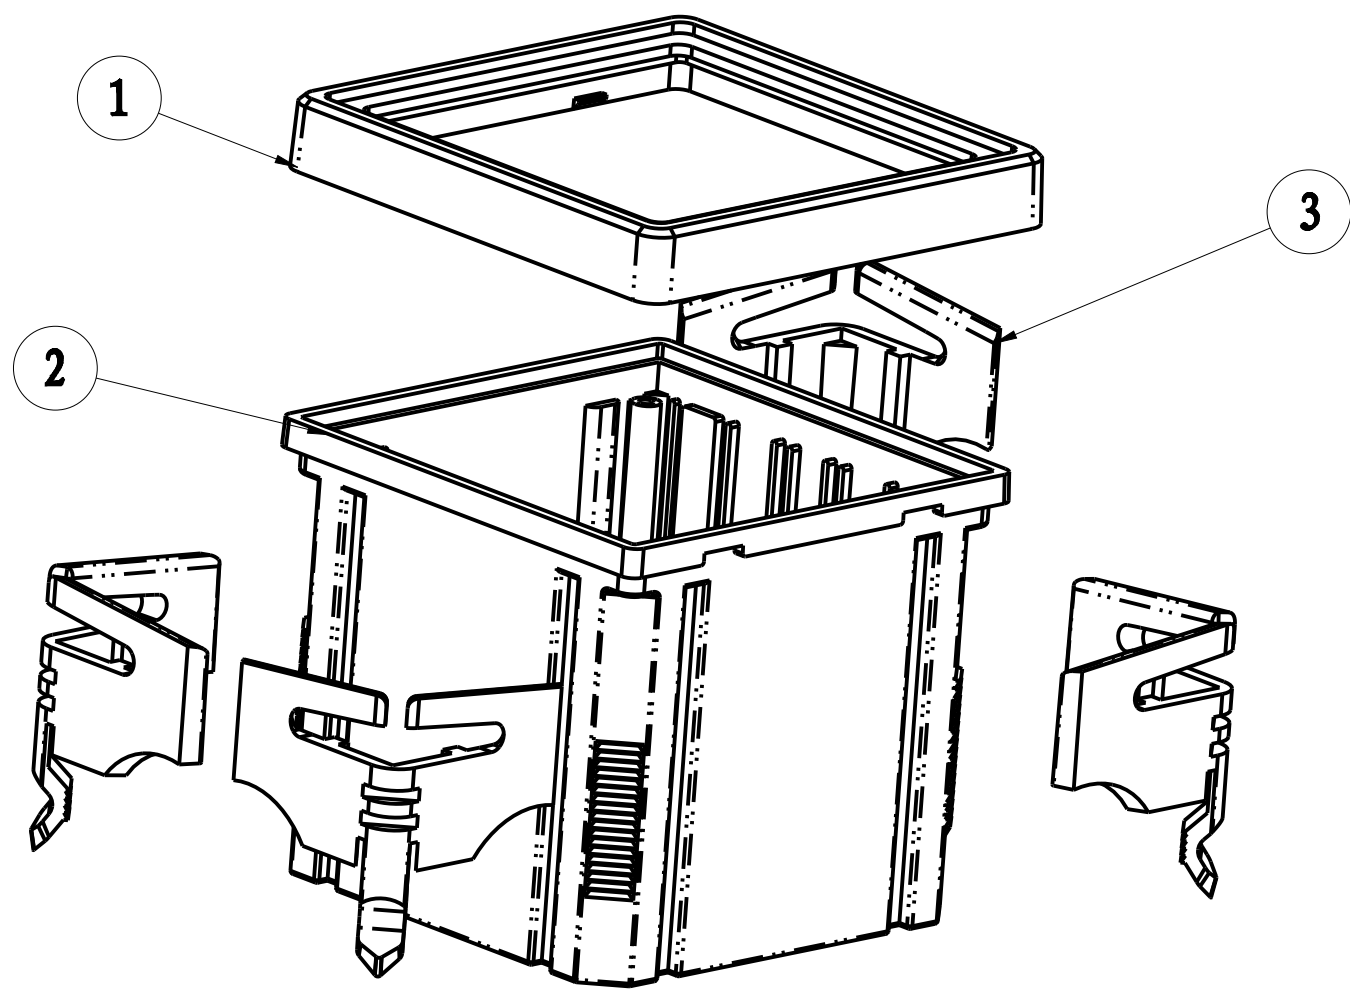

比例 1:1

比例 1:1

序号	零件名称	代号	数量	材料	单重(g)	备注
3	安装架	9679-4	4	ABS		
2	壳体	7285-2	1	阻燃ABS		
1	面框	7285-1	1	阻燃ABS		

制图	审核	批准	客户名称	材料		
Drawing	Auditing	Confirm	Custom Name	Material		
胡鑫波			产品名称	装配示意图	图纸比例	1:1 A3
			Product Name	7285	视图	Project View
			产品编号		(mm)	
			Product Code			
共 页		第 页		宁波三和壳体公司 NINGBO SANHE ENCLOSURE CORPORATION		中国宁波慈溪 TEL: 86574163226910 FAX: 86574163226900