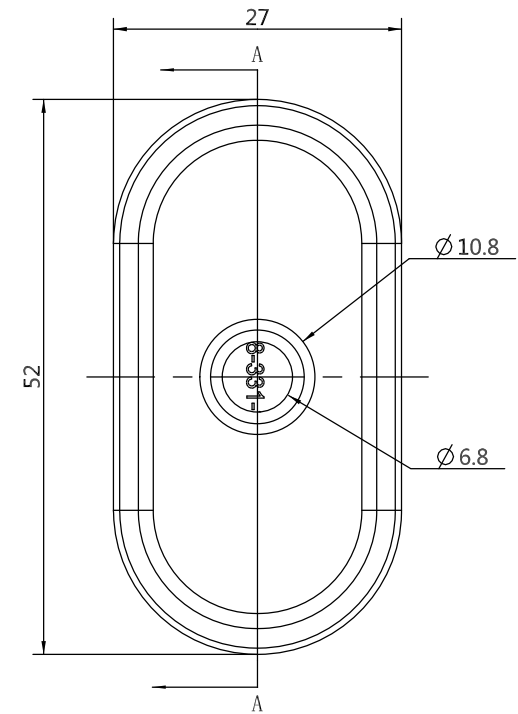

A-A

3		O型圈	1	硅胶		
2	28-331-2	内壳	1	普通ABS		
1	28-331-1	外壳	1	普通ABS		
<u>序号</u> Number	<u>产品编号</u> Product Code	<u>零件名称</u> Part Name	<u>数量</u> Quantity	<u>材料</u> Material	<u>重量(g)</u> Weight	<u>备注</u> Remarks
<u>制图</u> Drawing	<u>审核</u> Auditing	<u>批准</u> Confirm	<u>客户名称</u> Custom Name	<u>材料</u> Material	普通ABS	
			<u>产品名称</u> Product Name	装配图	<u>图纸比例</u> Drawing Scale	2:1 A
			<u>产品编号</u> Product Code	28-331	<u>视图</u> Project View	(mm)
共 页 第 页			<b>宁波三和壳体公司</b> NINGBO SANHE ENCLOSURE CORPORATION		中国·宁波慈溪 TEL: +86(574)63226910 FAX: +86(574)63226900	