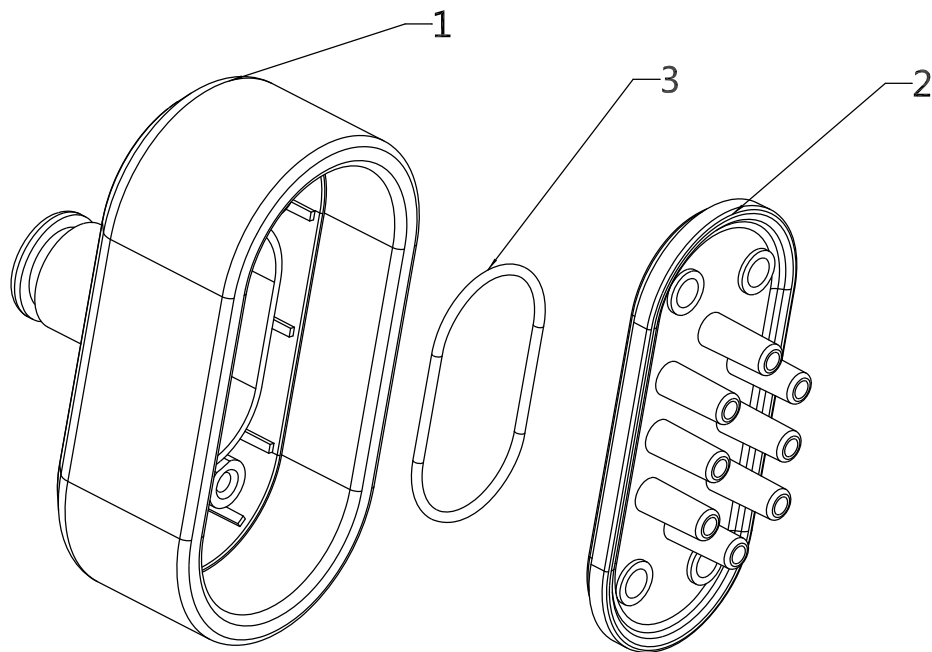

A-A

3		O型圈	1	硅胶		
2	28-331-2	内壳	1	普通ABS		
1	28-331-1	外壳	1	普通ABS		
<u>序号</u> Number	<u>产品编号</u> Product Code	<u>零件名称</u> Part Name	<u>数量</u> Quantity	<u>材料</u> Material	<u>重量(g)</u> Weight	<u>备注</u> Remarks
<u>制图</u> Drawing	<u>审核</u> Auditing	<u>批准</u> Confirm	<u>客户名称</u> Custom Name	<u>材料</u> Material	普通ABS	
			<u>产品名称</u> Product Name	装配图	<u>图纸比例</u> Drawing Scale	2:1 A
			<u>产品编号</u> Product Code	28-331	<u>视图</u> Project View	(mm)
共 页 第 页			<b>宁波三和壳体公司</b> NINGBO SANHE ENCLOSURE CORPORATION		中国·宁波慈溪 TEL: +86(574)63226910 FAX: +86(574)63226900	