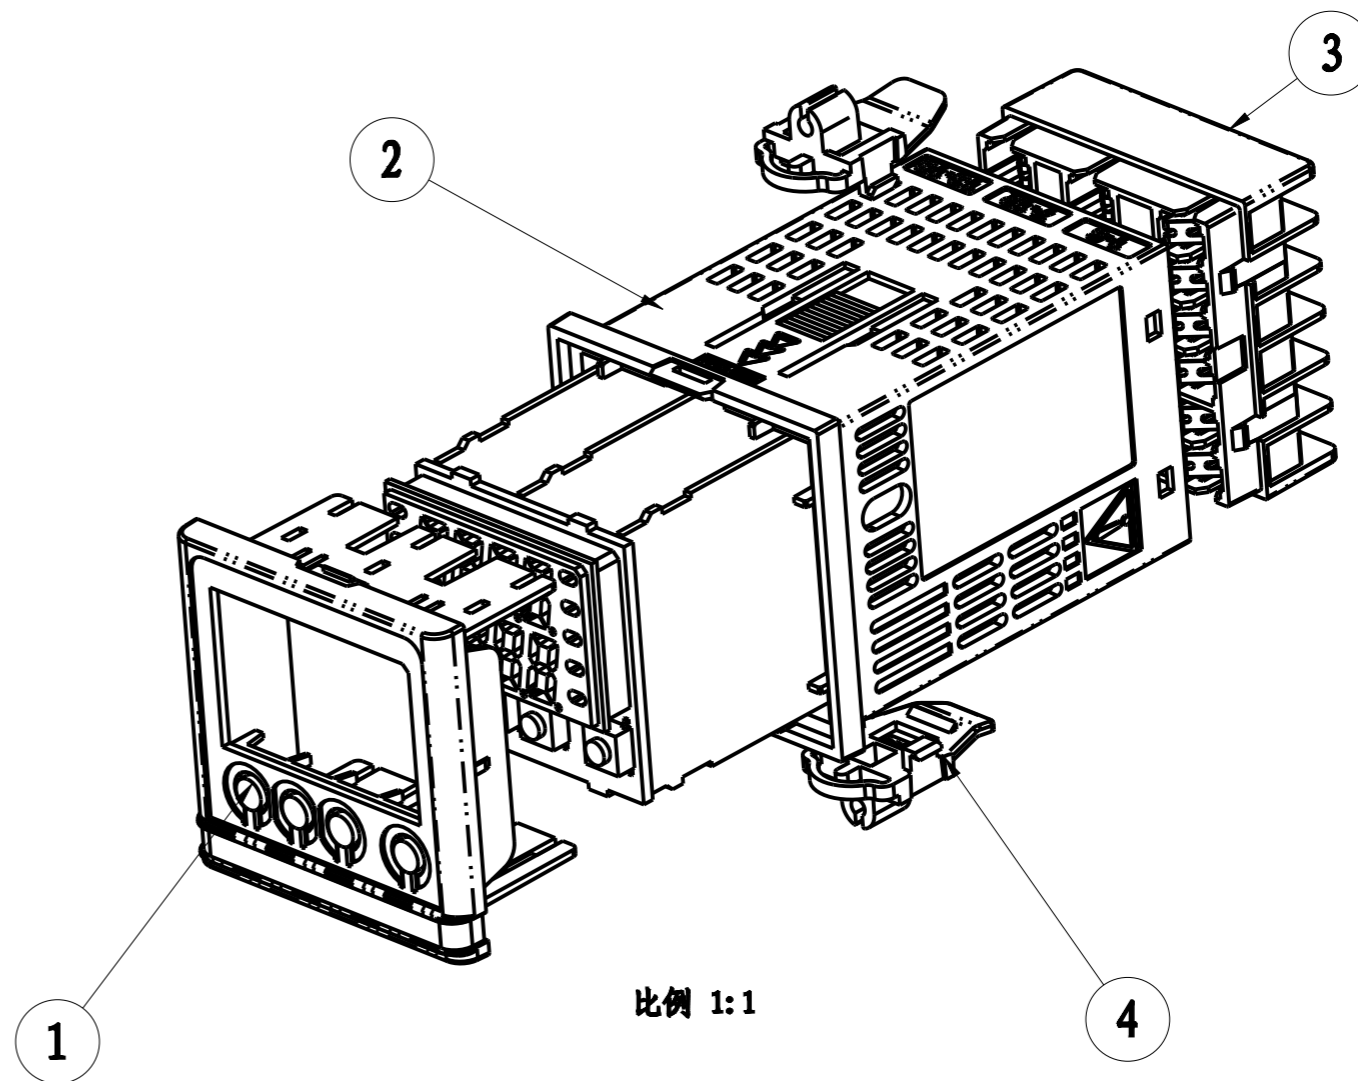

比例 3:2

截面 A-A

比例 1:1

4	4994-6	安装架	2	POM		
3	4994-3	端子板	1	PBT		配18只7274-7端子 M3x6二组合螺丝
2	4879-2	壳体	1	阻燃ABS		
1	4879-1	面框	1	阻燃ABS		
序号	编号	名称	数量	材料	单重(g)	备注
制图	审核	批准	客户名称	材料		
Drawing	Audiling	Confirm	Custom Name	Material		
胡鑫波			产品名称	装配示意图	图纸比例	3:2 A3
			Product Name		Drawing Scale	
			产品编号	4879	视图	⊕ (mm)
			Product Code		Project View	
13-07-12			宁波三和壳体公司		中国宁波慈溪	
共 1 页	第 1 页	NINGBO SANHE ENCLOSURE CORPORATION		TEL: 864574163226910 FAX: 864574163226900		