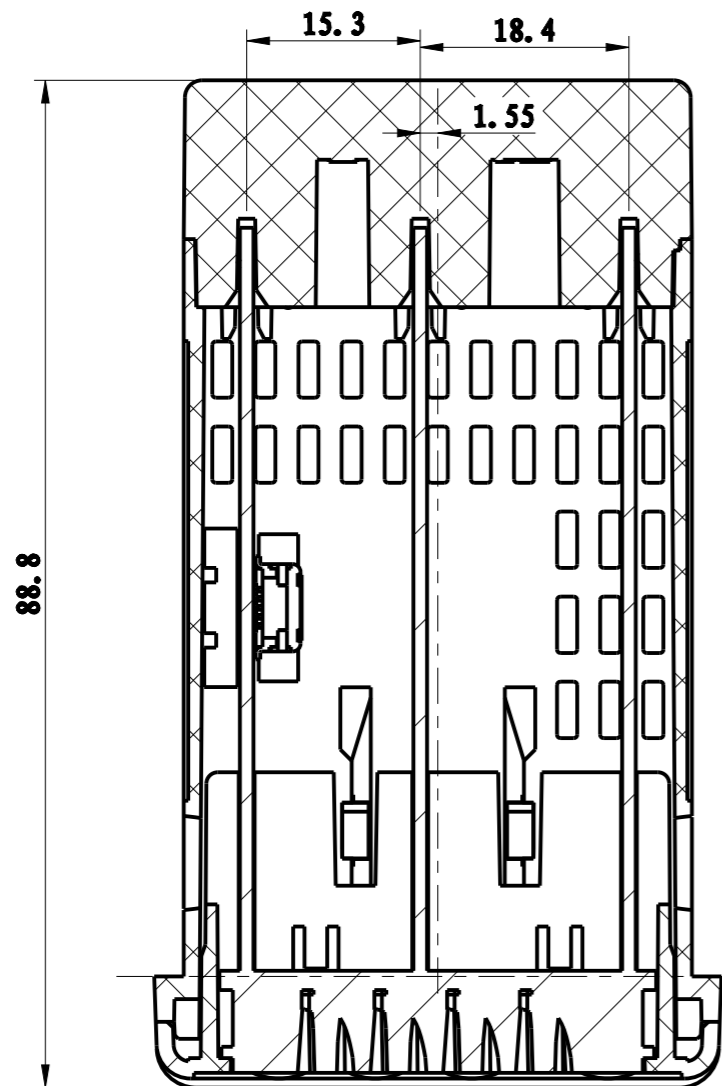

比例 3:2

截面 A-A

比例 1:1

4	4994-6	安装架	2	POM		
3	4994-3	端子板	1	PBT		配18只7274-7端子 M3x6二组合螺丝
2	4879-2	壳体	1	阻燃ABS		
1	4879-1	面框	1	阻燃ABS		
序号	编号	名称	数量	材料	单重(g)	备注
制图	审核	批准	客户名称	材料		
Drawing	Audiling	Confirm	Custom Name	Material		
胡鑫波			产品名称	装配示意图	图纸比例	3:2 A3
			Product Name		Drawing Scale	
			产品编号	4879	视图	⊕ (mm)
			Product Code		Project View	
13-07-12			宁波三和壳体公司		中国宁波慈溪	
共 1 页	第 1 页	NINGBO SANHE ENCLOSURE CORPORATION		TEL: 864574163226910 FAX: 864574163226900		