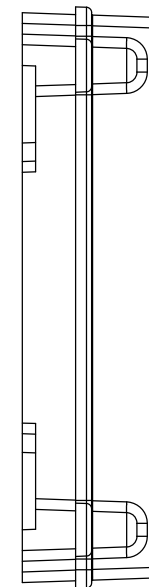

1 2 3 4 5 6

A

B

C

D

2	15-46-1	底座	1	PBT GF20		
1	15-46-2	面板	1	PBT GF20		
<u>序号</u> Number	<u>产品编号</u> Product Code	<u>零件名称</u> Part Name	<u>数量</u> Quantity	<u>材料</u> Material	<u>重量(g)</u> Weight	<u>备注</u> Remarks
<u>制图</u> Drawing	<u>审核</u> Auditing	<u>批准</u> Confirm	<u>客户名称</u> Custom Name	<u>材料</u> Material	<u>备注</u> Remarks	
			<u>产品名称</u> Product Name	装配图	<u>图纸比例</u> Drawing Scale	1:1 A
			<u>产品编号</u> Product Code	15-46	<u>视图</u> Project View	(mm)
共 页 第 页				宁波三和壳体公司 NINGBO SANHE ENCLOSURE CORPORATION		中国·宁波慈溪 TEL: +86(574)63226910 FAX: +86(574)63226900

1 2 3 4 5 6