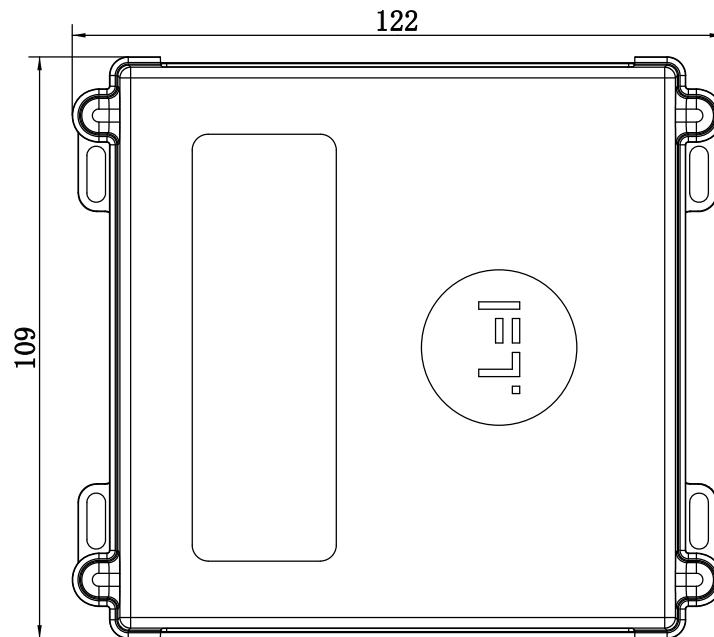

1 2 3 4 5 6

A

B

C

D

2	15-46-1	底座	1	PBT GF20		
1	15-46-2	面板	1	PBT GF20		
<u>序号</u> Number	<u>产品编号</u> Product Code	<u>零件名称</u> Part Name	<u>数量</u> Quantity	<u>材料</u> Material	<u>重量(g)</u> Weight	<u>备注</u> Remarks
<u>制图</u> Drawing	<u>审核</u> Auditing	<u>批准</u> Confirm	<u>客户名称</u> Custom Name	<u>材料</u> Material	<u>备注</u> Remarks	
			<u>产品名称</u> Product Name	装配图	<u>图纸比例</u> Drawing Scale	1:1 A
			<u>产品编号</u> Product Code	15-46	<u>视图</u> Project View	(mm)
共 页 第 页				宁波三和壳体公司 NINGBO SANHE ENCLOSURE CORPORATION		中国·宁波慈溪 TEL: +86(574)63226910 FAX: +86(574)63226900