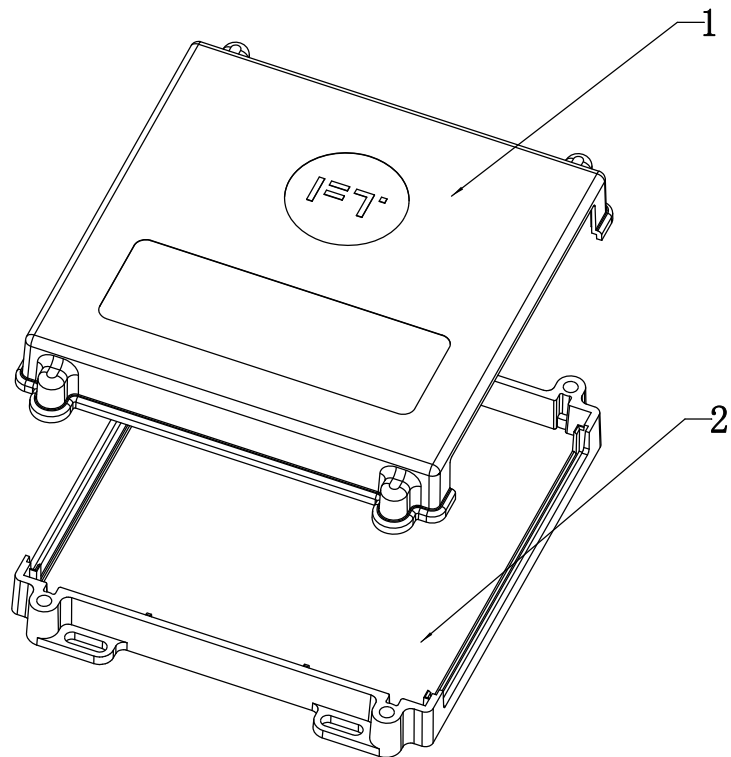

1 2 3 4 5 6

A

B

C

D

2	15-46-1	底座	1	PBT GF20		
1	15-46-2	面板	1	PBT GF20		
<u>序号</u> Number	<u>产品编号</u> Product Code	<u>零件名称</u> Part Name	<u>数量</u> Quantity	<u>材料</u> Material	<u>重量(g)</u> Weight	<u>备注</u> Remarks
<u>制图</u> Drawing	<u>审核</u> Auditing	<u>批准</u> Confirm	<u>客户名称</u> Custom Name	<u>材料</u> Material	<u>备注</u> Remarks	
			<u>产品名称</u> Product Name	装配图	<u>图纸比例</u> Drawing Scale	1:1 A
			<u>产品编号</u> Product Code	15-46	<u>视图</u> Project View	(mm)
共 页 第 页				宁波三和壳体公司 NINGBO SANHE ENCLOSURE CORPORATION		中国·宁波慈溪 TEL: +86(574)63226910 FAX: +86(574)63226900