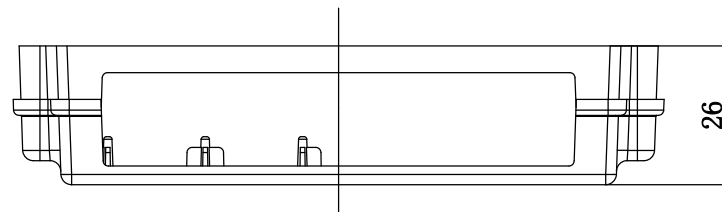

1 2 3 4 5 6

A

B

C

D

2	15-46-1	底座	1	PBT GF20		
1	15-46-2	面板	1	PBT GF20		
<u>序号</u> Number	<u>产品编号</u> Product Code	<u>零件名称</u> Part Name	<u>数量</u> Quantity	<u>材料</u> Material	<u>重量(g)</u> Weight	<u>备注</u> Remarks
<u>制图</u> Drawing	<u>审核</u> Auditing	<u>批准</u> Confirm	<u>客户名称</u> Custom Name	<u>材料</u> Material	<u>备注</u> Remarks	
			<u>产品名称</u> Product Name	装配图	<u>图纸比例</u> Drawing Scale	1:1 A
			<u>产品编号</u> Product Code	15-46	<u>视图</u> Project View	(mm)
共 页 第 页				宁波三和壳体公司 NINGBO SANHE ENCLOSURE CORPORATION		中国·宁波慈溪 TEL: +86(574)63226910 FAX: +86(574)63226900