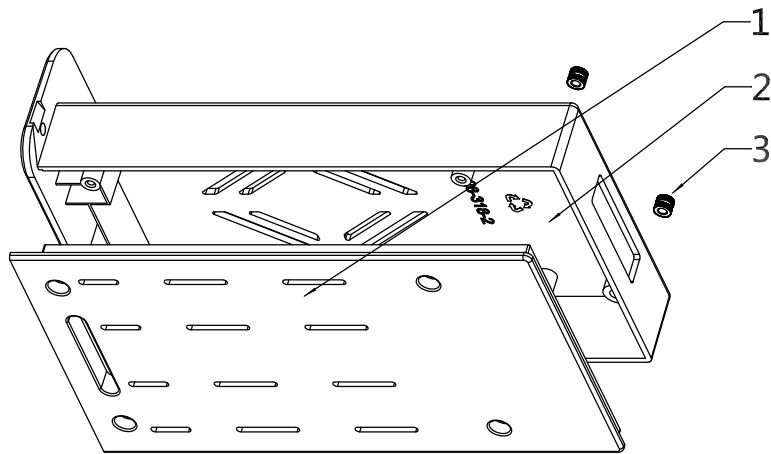

这两个孔埋M3X5.5铜嵌件

3		M3X5.5铜嵌件	2	铜		
2	28-318-2	下盖	1	ABS+PC +阻燃剂		
1	28-318-1	上盖	1	ABS+PC +阻燃剂		
<u>序号</u> Number	<u>产品编号</u> Product Code	<u>零件名称</u> Part Name	<u>数量</u> Quantity	<u>材料</u> Material	<u>重量(g)</u> Weight	<u>备注</u> Remarks
<u>制图</u> Drawing	<u>审核</u> Auditing	<u>批准</u> Confirm	<u>客户名称</u> Custom Name	<u>材料</u> Material	ABS+PC+阻燃剂	
			<u>产品名称</u> Product Name	<u>图纸比例</u> Drawing Scale	2:3	A
			<u>产品编号</u> Product Code	<u>视图</u> Project View	28-318	(mm)
共 页 第 页			宁波三和壳体公司 NINGBO SANHE ENCLOSURE CORPORATION		中国·宁波慈溪 TEL:+86(574)63226910 FAX:+86(574)63226900	