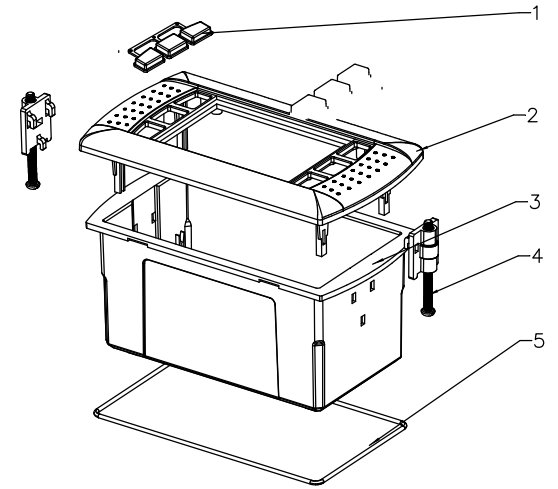

A

B

C

D

5	O圈	O形圈130X2.5(接近)	橡胶		1	
4	安装夹	4986-7	普通ABS		2	
3	下盖	2904-2	普通ABS		1	
2	上盖	2904-1	普通ABS		1	
1	按键	2904-3	普通ABS		2	
序号	名称	型号	材料	重量	数量	备注
制图 Drawing	审核 Audifing	批准 Confirm	客户名称 Custom Name		材料 Material	
			产品名称 Product Name	仪表壳	图纸比例 Drawing Scale	1:1
			产品编号 Product Code	2904	视图 Project View	
共 页 第 页				宁波三和壳体公司 NINGBO SANHE ENCLOSURE CORPORATION		中国·宁波慈 TEL:+86(574)63E FAX:+86(574)63E