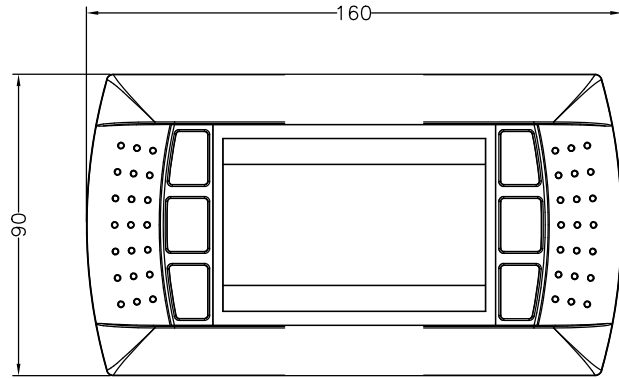

A

B

C

D

5	O圈	O形圈130X2.5(接近)	橡胶		1	
4	安装夹	4986-7	普通ABS		2	
3	下盖	2904-2	普通ABS		1	
2	上盖	2904-1	普通ABS		1	
1	按键	2904-3	普通ABS		2	
序号	名称	型号	材料	重量	数量	备注
制图 Drawing	审核 Audifing	批准 Confirm	客户名称 Custom Name		材料 Material	
			产品名称 Product Name	仪表壳	图纸比例 Drawing Scale	1:1
			产品编号 Product Code	2904	视图 Project View	
共 页 第 页				宁波三和壳体公司 NINGBO SANHE ENCLOSURE CORPORATION		中国·宁波慈 TEL:+86(574)63E FAX:+86(574)63E