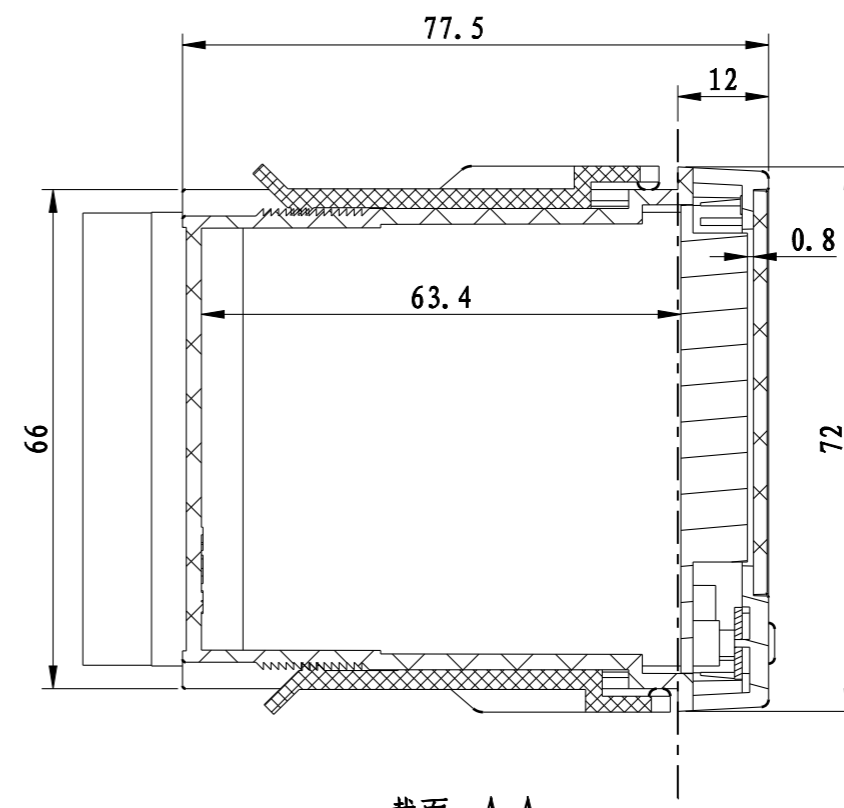

比例 1:1

截面 A-A

6	7283-XLB	线路板	1			
5	4974-5	安装架	2	普通ABS		
4	7283-4	硅胶按键	1	硅胶		
3	7283-3	透明板	1	透明PC		
2	7283-2	壳体	1	普通ABS		
1	7283-1	面框	1	普通ABS		
序号	编号	名称	数量	材料	单重 (g)	备注
制图	审核	批准	客户名称	材料		
Drawing	Auditing	Confirm	Custom Name	Material		
			产品名称	图纸比例	1:1	A3
			Product Name	Drawing Scale		
			产品编号	视图		
			Product Code	Project View		
共 1 页			第 1 页			
			 <b>宁波三和壳体公司</b> NINGBO SANHE ENCLOSURE CORPORATION		中国宁波慈溪 TEL: +86(574)63226910 FAX: +86(574)63226900	