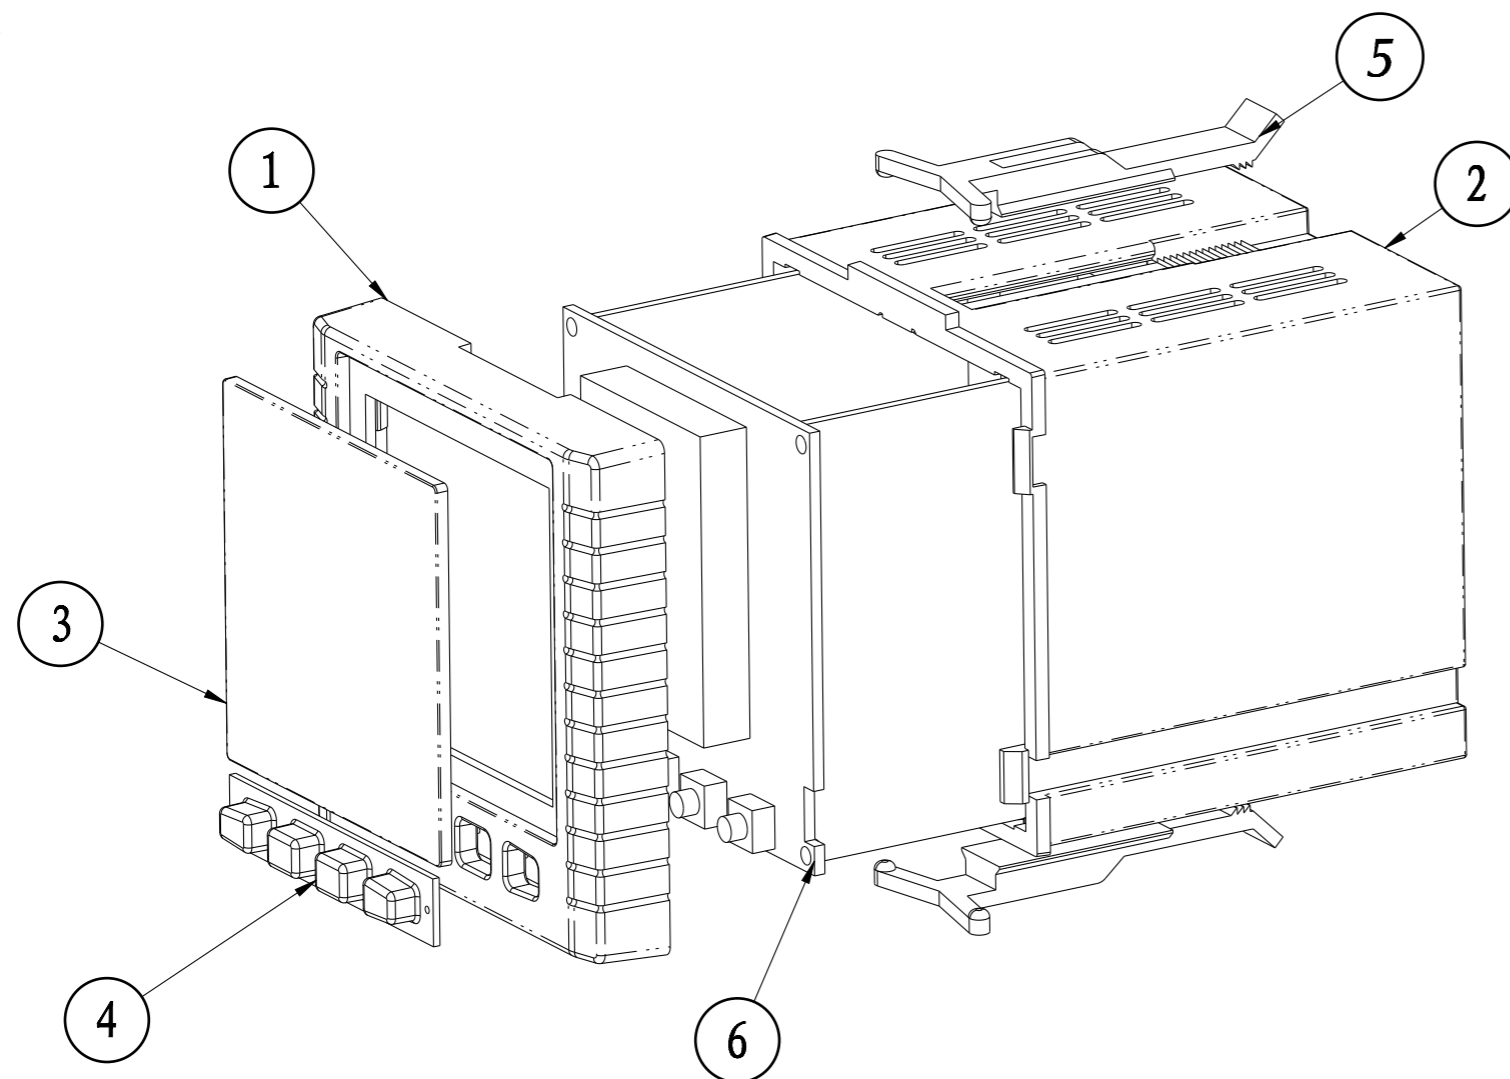

比例 1:1

截面 A-A

6	7283-XLB	线路板	1			
5	4974-5	安装架	2	普通ABS		
4	7283-4	硅胶按键	1	硅胶		
3	7283-3	透明板	1	透明PC		
2	7283-2	壳体	1	普通ABS		
1	7283-1	面框	1	普通ABS		
序号	编号	名称	数量	材料	单重 (g)	备注
制图	审核	批准	客户名称	材料		
Drawing	Auditing	Confirm	Custom Name	Material		
			产品名称	图纸比例	1:1	A3
			Product Name	Drawing Scale		
			产品编号	视图		
			Product Code	Project View		
共 1 页			第 1 页			
			 <b>宁波三和壳体公司</b> NINGBO SANHE ENCLOSURE CORPORATION		中国宁波慈溪 TEL: +86(574)63226910 FAX: +86(574)63226900	