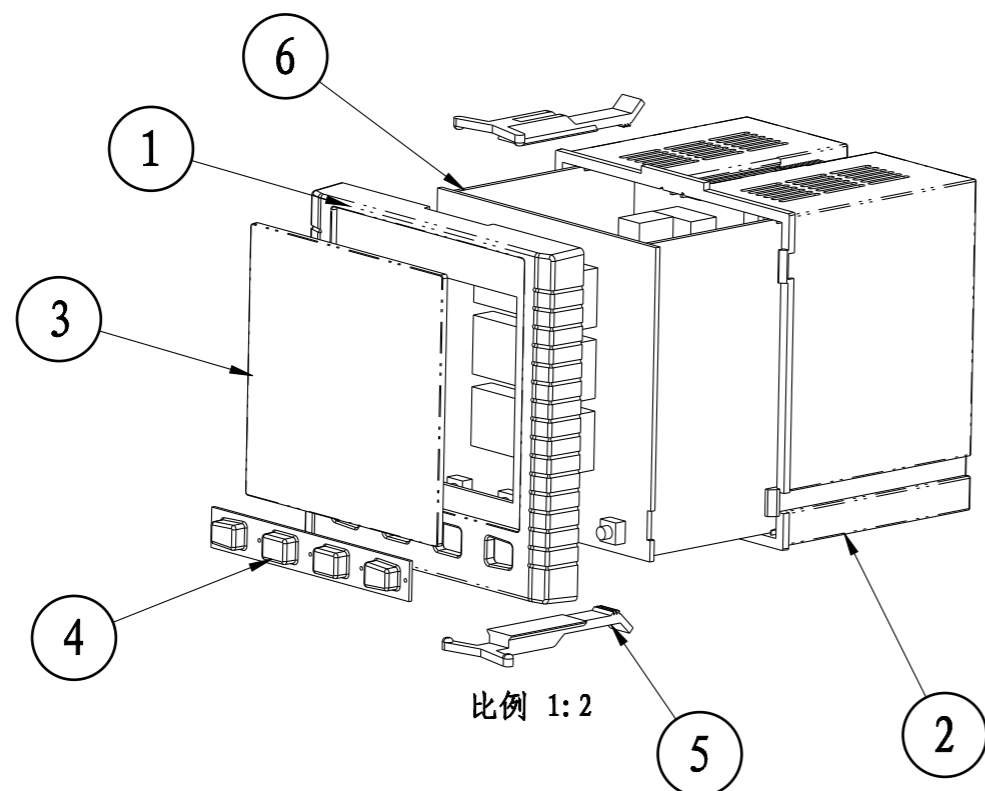

截面 A-A

比例 1:2

6	96131-XLB	线路板	1			
5	4974-5	安装架	2	普通ABS		
4	96131-4	硅胶按键	1	硅胶		
3	96131-3	透明板	1	透明PC		
2	96131-2	壳体	1	普通ABS		
1	96131-1	面框	1	普通ABS		
序号	编号	名称	数量	材料	单重 (g)	备注
制图	审核	批准	客户名称	材料		
Drawing	Auditing	Confirm	Custom Name	Material		
			产品名称	装配示意图	图纸比例	1:1 A3
			Product Name		Drawing Scale	
			产品编号	96131	视图	Project View
			Product Code			(mm)
共 1 页		第 1 页		 宁波三和壳体公司 NINGBO SANHE ENCLOSURE CORPORATION		中国宁波慈溪 TEL: +86(574)63226910 FAX: +86(574)63226900