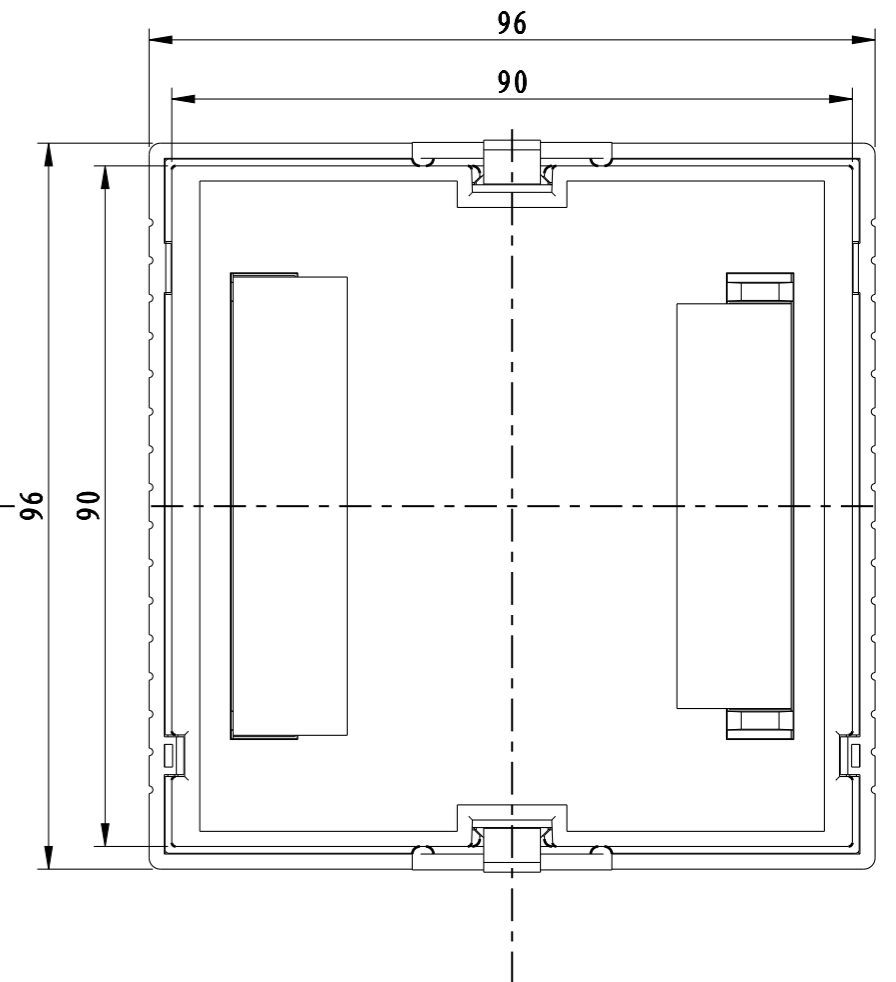

截面 A-A

比例 1:2

6	96131-XLB	线路板	1			
5	4974-5	安装架	2	普通ABS		
4	96131-4	硅胶按键	1	硅胶		
3	96131-3	透明板	1	透明PC		
2	96131-2	壳体	1	普通ABS		
1	96131-1	面框	1	普通ABS		
序号	编号	名称	数量	材料	单重 (g)	备注
制图	审核	批准	客户名称	材料		
Drawing	Auditing	Confirm	Custom Name	Material		
			产品名称	装配示意图	图纸比例	1:1 A3
			Product Name		Drawing Scale	
			产品编号	96131	视图	Project View
			Product Code			(mm)
共 1 页		第 1 页		 宁波三和壳体公司 NINGBO SANHE ENCLOSURE CORPORATION		中国宁波慈溪 TEL: +86(574)63226910 FAX: +86(574)63226900