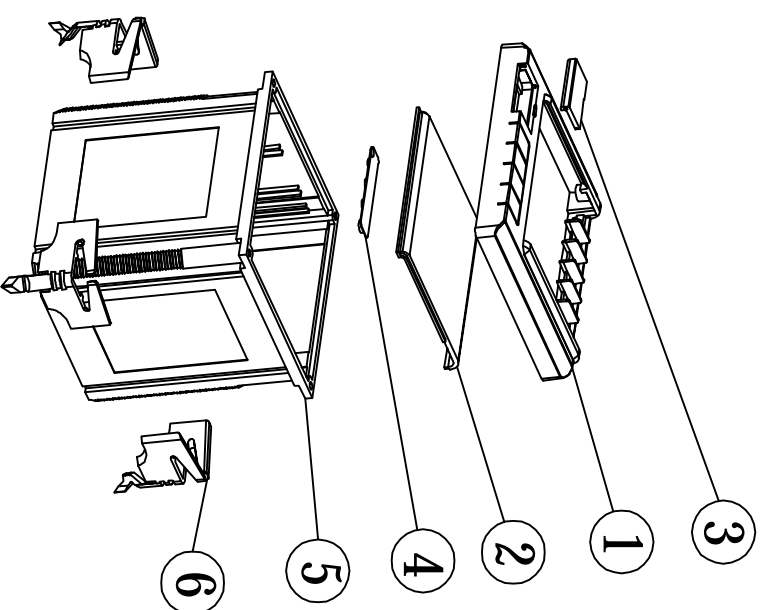

B-B

8	螺丝	M3X7十字 圆头螺丝	4	铁				
7	铜胶件	M3X4	4	铜				
6	安装架	9679-4	4	PC				
5	壳体	9699-2A	1	ABS				
4	按键	96129-4	1	硅胶				
3	小翻板	96129-3	1	ABS				
2	透明板	96129-2	1	PC				
1	面框	96129-1	1	ABS				
序号	零件名称	代号	数量	材料	重量	备注		
制 图	审 核	批 准	客户名称	上海申瑞(单方)				
Drawing	Auditing	Confirm	产品名称	端子				
郑宇操			产品编号	96129				
12-04-21			产品编号	96129				
			视图	1:1				
			材料	A4				