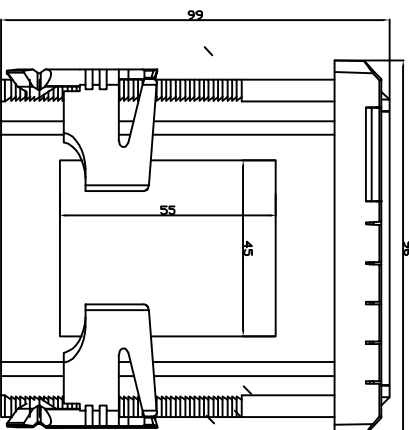

B-B

8	螺丝	M3X7十字 圆头螺丝	4	铁				
7	铜胶件	M3X4	4	铜				
6	安装架	9679-4	4	PC				
5	壳体	9699-2A	1	ABS				
4	按键	96129-4	1	硅胶				
3	小翻板	96129-3	1	ABS				
2	透明板	96129-2	1	PC				
1	面框	96129-1	1	ABS				
序号	零件名称	代号	数量	材料	重量	备注		
制 图	审 核	批 准	客户名称	上海申瑞(单方)				
Drawing	Auditing	Confirm	产品名称	端子				
郑宇操			产品编号	96129				
12-04-21			产品编号	96129				
			视图	1:1				
			材料	A4				