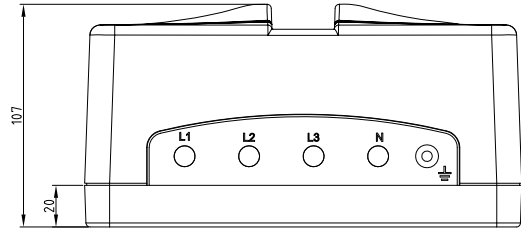

A

B

C

D

序号	名称	型号	材量	重量	数量	备注	
制图 <i>Drawing</i>	审核 <i>Auditing</i>	批准 <i>Confirm</i>	客户名称 <i>Custom Name</i>			材料 <i>Material</i>	ADC12
			产品名称 <i>Product Name</i>	铝壳		图纸比例 <i>Drawing Scale</i>	1:1
			产品编号 <i>Product Code</i>	47-5		视图 <i>Project View</i>	
共 页 第 页			宁波三和壳体公司 NINGBO SANHE ENCLOSURE CORPORATION		中国·宁波慈 TEL:+86(574)63E FAX:+86(574)63E		