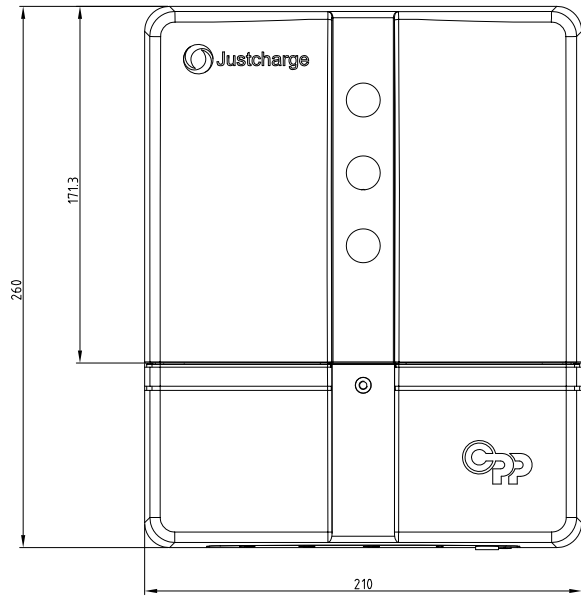

A

B

C

D

序号	名称	型号	材量	重量	数量	备注	
制图 <i>Drawing</i>	审核 <i>Auditing</i>	批准 <i>Confirm</i>	客户名称 <i>Custom Name</i>			材料 <i>Material</i>	ADC12
			产品名称 <i>Product Name</i>	铝壳		图纸比例 <i>Drawing Scale</i>	1:1
			产品编号 <i>Product Code</i>	47-5		视图 <i>Project View</i>	
共 页 第 页			宁波三和壳体公司 NINGBO SANHE ENCLOSURE CORPORATION		中国·宁波慈 TEL:+86(574)63E FAX:+86(574)63E		