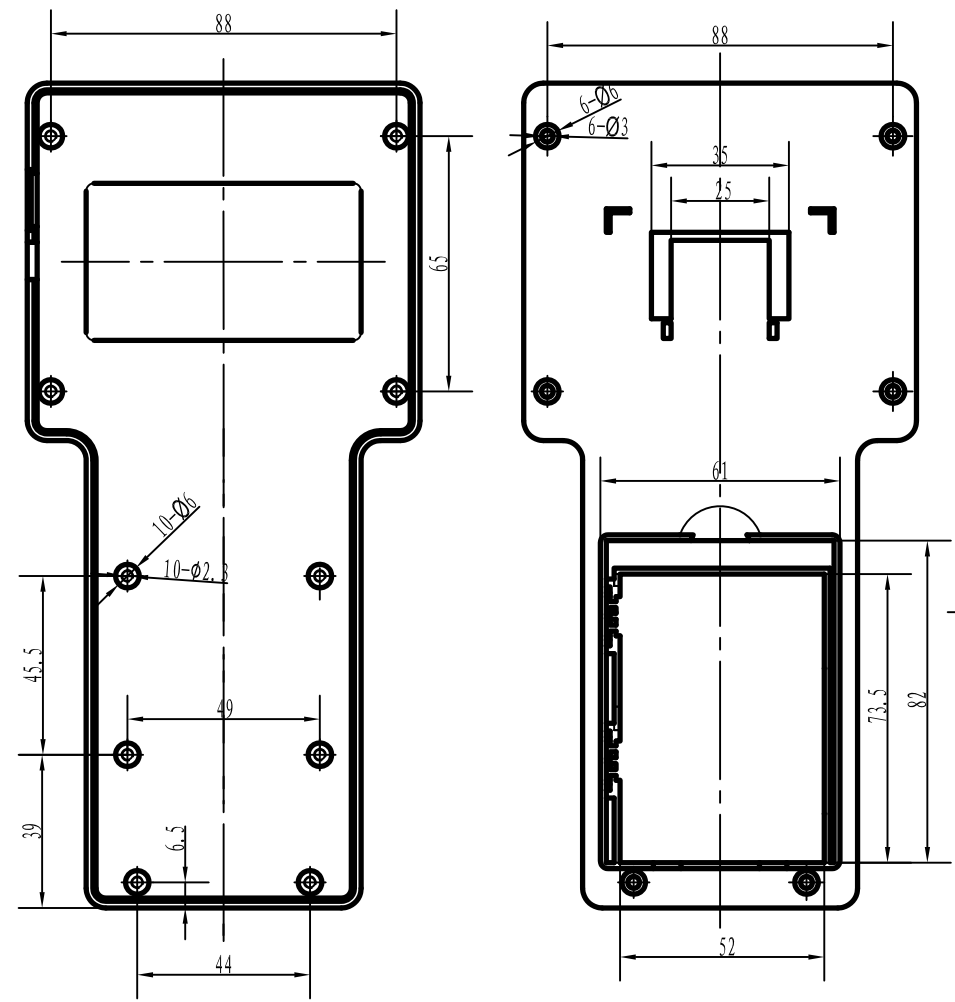

6×M3×25 自攻螺钉

皮带扣

电池盖

皮带扣尺寸

上盖底视图

下盖底视图

制图 Drawing	审核 Auditing	批准 Confirm	客户名称 Custom Name	材料 Material	A3
			产品名称 Product Name	图样比例 Drawing Scale	
			产品编号 Product Code	视图 Project View	
			21-42D	(mm)	
共 页		第 页		 <b>宁波三和壳体公司</b> NINGBO BANHE ENCLOSURE CORPORATION	
				中国宁波慈溪 TEL: +8657463226910 FAX: +8657463226900	