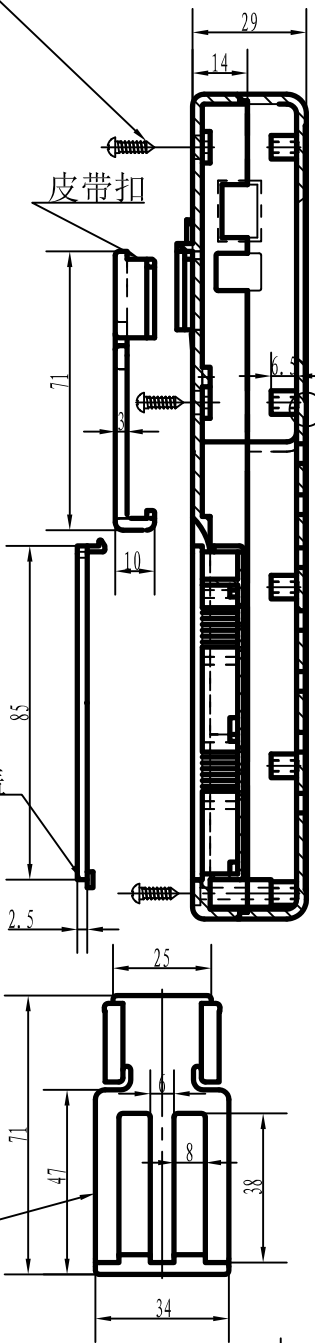

6×M3×25 自攻螺钉

皮带扣

电池盖

皮带扣尺寸

上盖底视图

下盖底视图

制图 Drawing	审核 Auditing	批准 Confirm	客户名称 Custom Name	材料 Material	A3
			产品名称 Product Name	图样比例 Drawing Scale	
			产品编号 Product Code	视图 Project View	
			21-42D	(mm)	
共 页		第 页		 <b>宁波三和壳体公司</b> NINGBO BANHE ENCLOSURE CORPORATION	
				中国宁波慈溪 TEL: +8657463226910 FAX: +8657463226900	