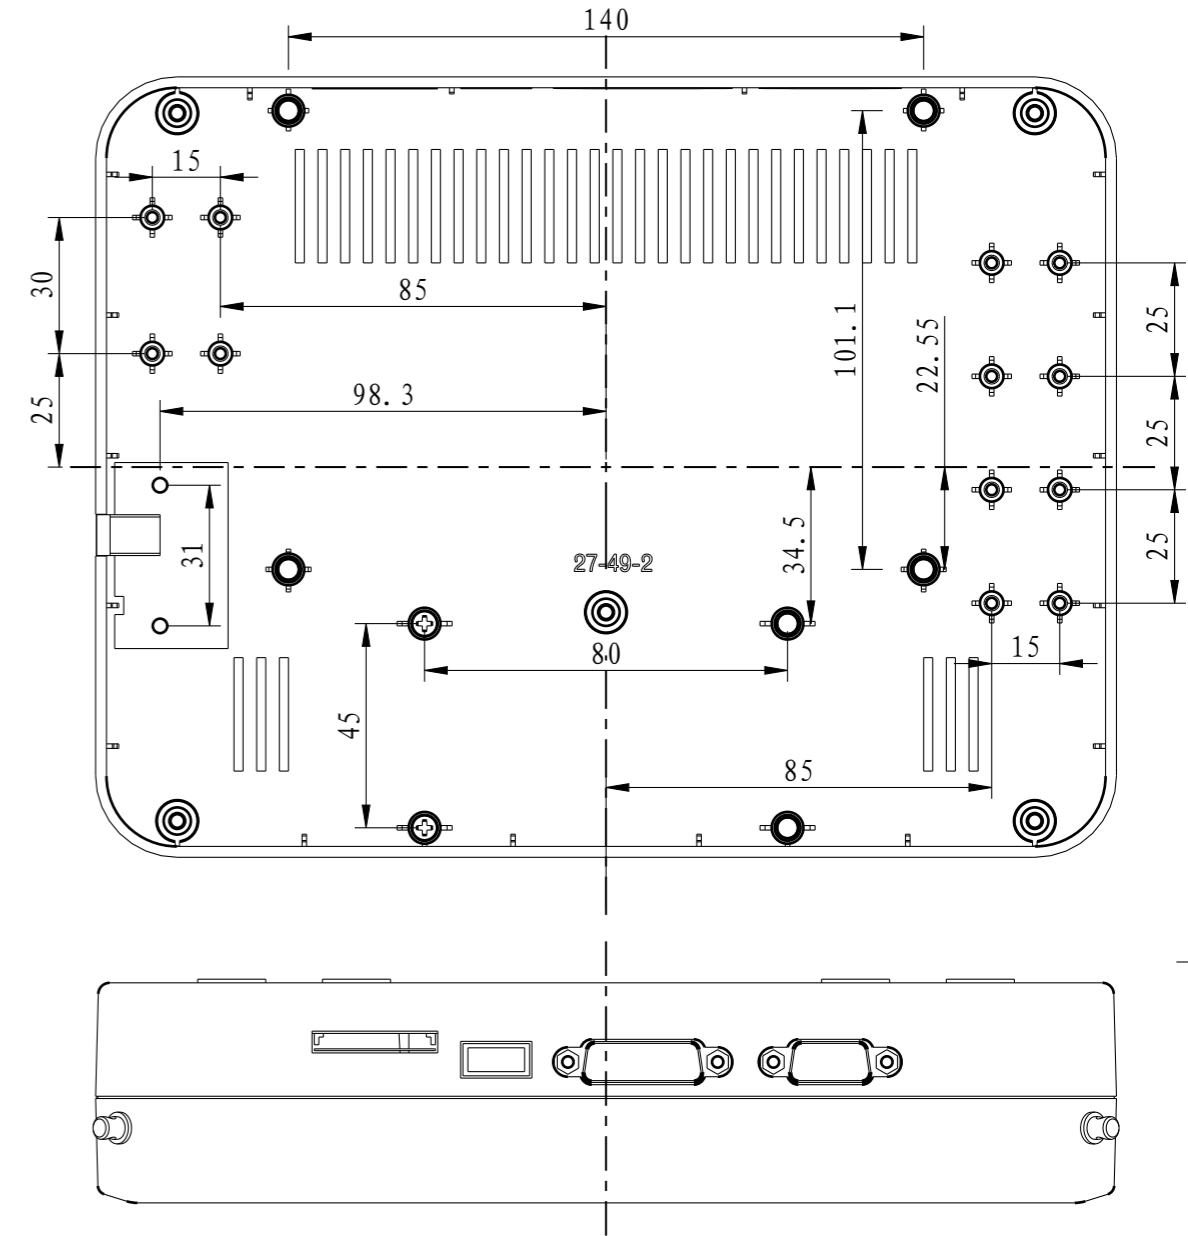

剖面 A-A

下盖内部视图

3		M3x12圆头螺钉	5	铁		
2	27-49-2A	下盖	1	普通ABS		
1	27-49-1A	上盖	1	普通ABS		
序号	编号	名称	数量	材料	单重 (g)	备注
制图	审核	批准	客户名称	材料		A3
Drawing	Auditing	Confirm	Custom Name	Material		
			产品名称	装配图	图纸比例	
			产品编号	27-49A	视图	(mm)
			Product Code	Project View		
共 1 页		第 1 页		宁波三和壳体公司 NINGBO SANHE ENCLOSURE CORPORATION		中国宁波慈溪 TEL: +86(574)63226910 FAX: +86(574)63226900