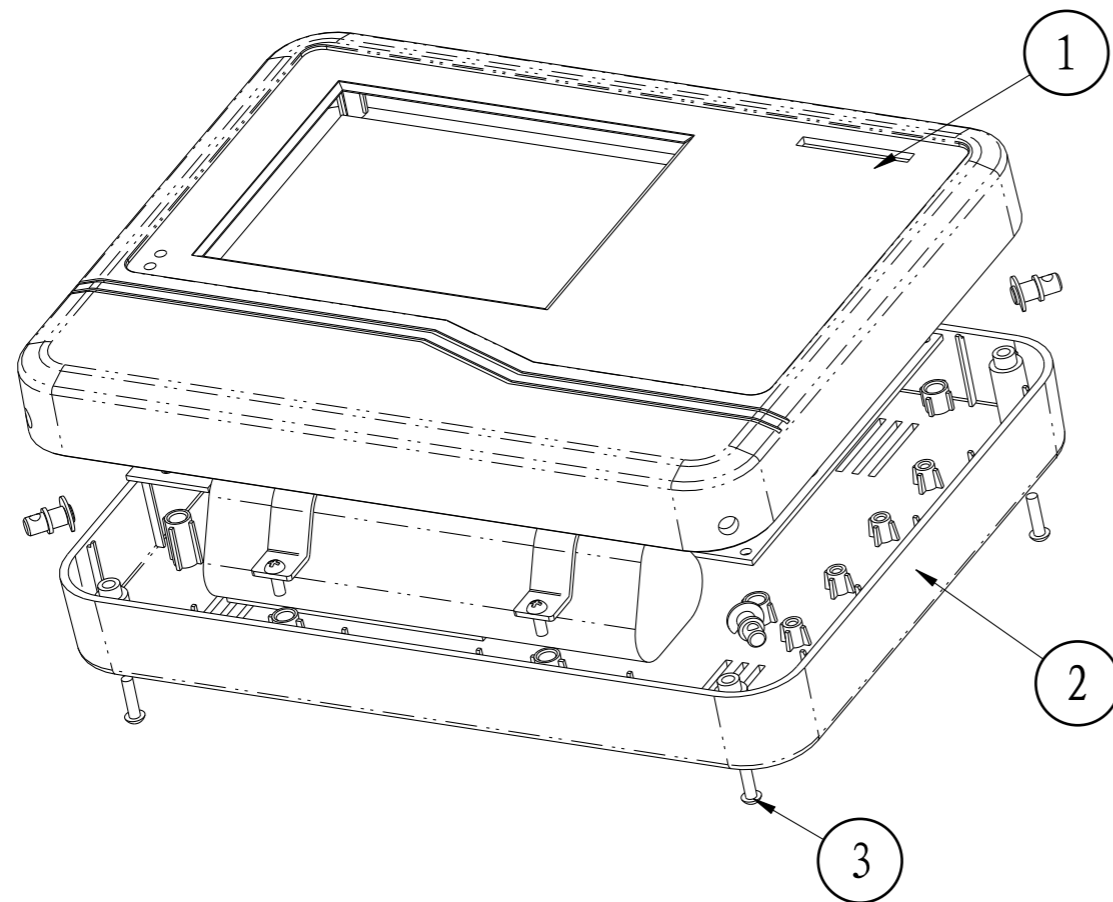

剖面 A-A

下盖内部视图

3		M3x12圆头螺钉	5	铁		
2	27-49-2A	下盖	1	普通ABS		
1	27-49-1A	上盖	1	普通ABS		
序号	编号	名称	数量	材料	单重 (g)	备注
制图	审核	批准	客户名称	材料		A3
Drawing	Auditing	Confirm	Custom Name	Material		
			产品名称	装配图	图纸比例	
			产品编号	27-49A	视图	(mm)
			Product Code	Project View		
共 1 页		第 1 页		宁波三和壳体公司 NINGBO SANHE ENCLOSURE CORPORATION		中国宁波慈溪 TEL: +86(574)63226910 FAX: +86(574)63226900