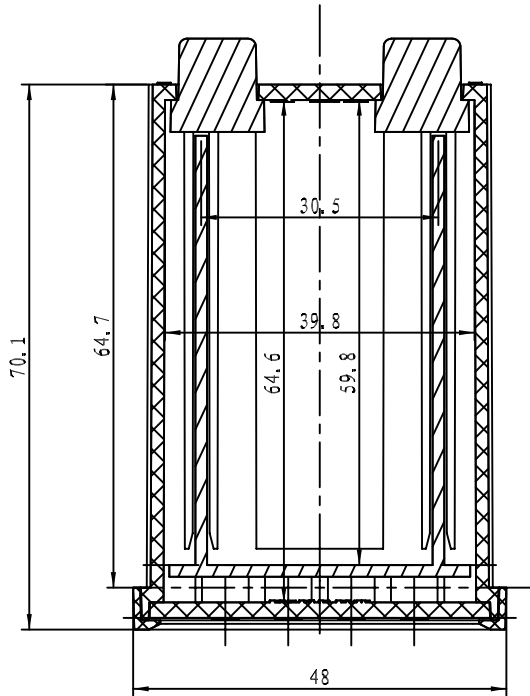

比例 3:2

截面 A-A

比例 1:1

5	XLB	线路板	1			配2个 SH901E-7.62
4	7263-4	安装架	2	普通ABS		
3	4873-3	面板	1	普通ABS		
2	4873-2	壳体	1	普通ABS		
1	4873-1	面框	1	普通ABS		
序号	编号	名称	数量	材料	单重 (g)	备注
制图	审核	批准	客户名称	材料		A3
Drawing	Auditing	Confirm	Custom Name	Material		
			产品名称	图样比例		
			Product Name	Drawing Scale		
			产品编号	视图		(mm)
			Product Code	Project View		
共 1 页		第 1 页		宁波三和壳体公司 NINGBO BANHE ENCLOSURE CORPORATION		中国宁波慈溪 TEL: +86574163226910 FAX: +86574163226900