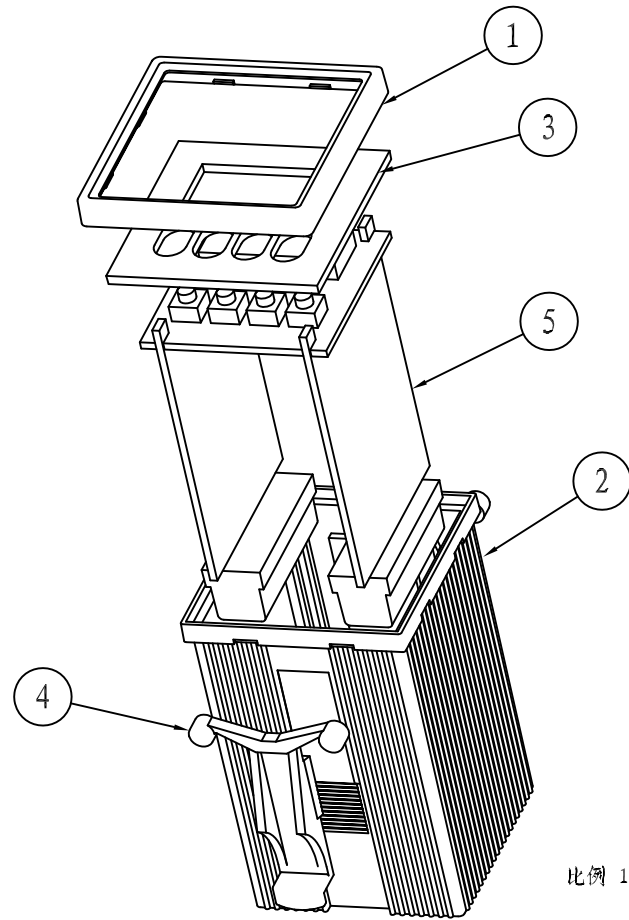

比例 3:2

截面 A-A

比例 1:1

5	XLB	线路板	1			配2个 SH901E-7.62
4	7263-4	安装架	2	普通ABS		
3	4873-3	面板	1	普通ABS		
2	4873-2	壳体	1	普通ABS		
1	4873-1	面框	1	普通ABS		
序号	编号	名称	数量	材料	单重 (g)	备注
制图	审核	批准	客户名称	材料		A3
Drawing	Auditing	Confirm	Custom Name	Material		
			产品名称	图样比例		
			Product Name	Drawing Scale		
			产品编号	视图		(mm)
			Product Code	Project View		
共 1 页		第 1 页		宁波三和壳体公司 NINGBO BANHE ENCLOSURE CORPORATION		中国宁波慈溪 TEL: +86574163226910 FAX: +86574163226900