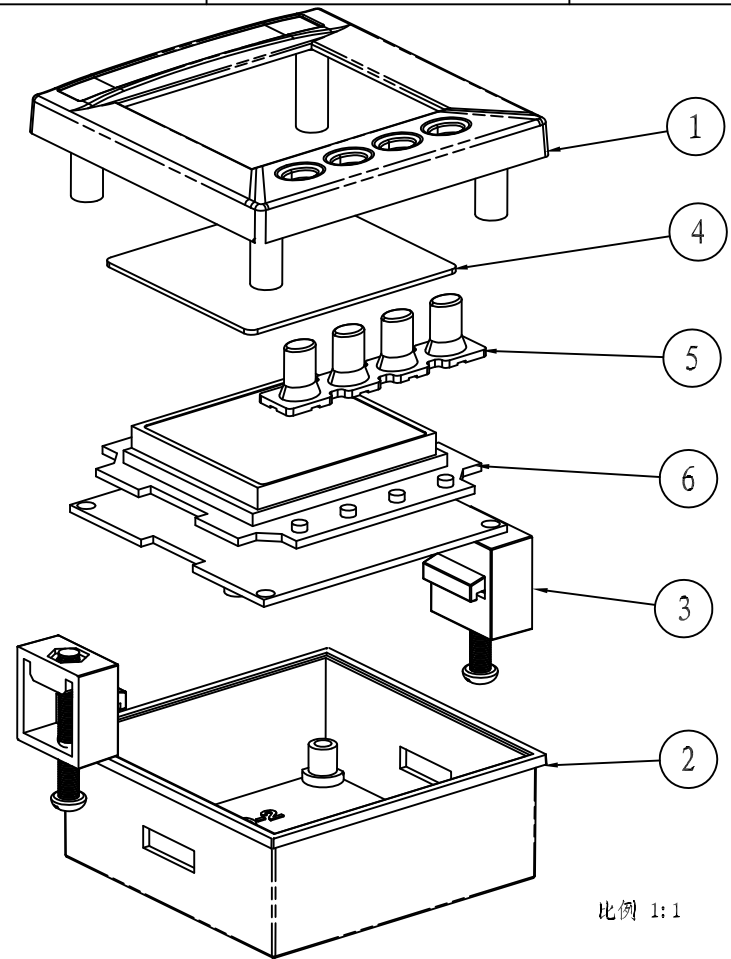

比例 1:1

剖面 A-A

比例 1:1

序号	编号	名称	数量	材料	单重(g)	备注
6		线路板				
5	7278-3	按键	1	导电橡胶		
4	7279-4	透明板	1	透明PC		
3	7279-3	安装架	1	普通ABS		
2	7279-2	底壳	1	普通ABS		
1	7279-1	前面板	1	普通ABS		

制图	审核	批准	客户名称	材料
Drawing	Auditing	Confirm	Custom Name	Material
			产品名称	图纸比例
			7279	1:1
			产品编号	视图
				Project View