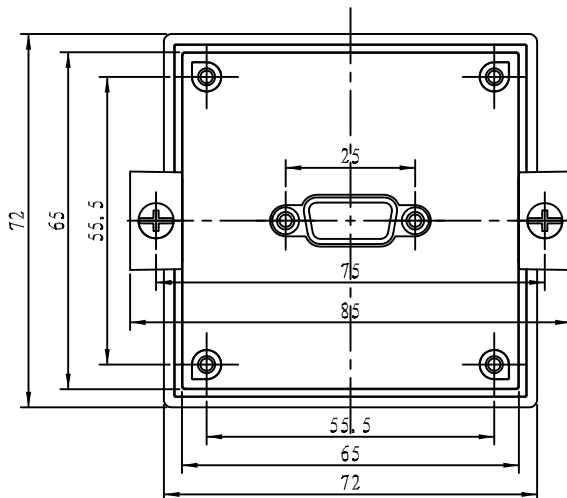

比例 1:1

剖面 A-A

比例 1:1

序号	编号	名称	数量	材料	单重(g)	备注
6		线路板				
5	7278-3	按键	1	导电橡胶		
4	7279-4	透明板	1	透明PC		
3	7279-3	安装架	1	普通ABS		
2	7279-2	底壳	1	普通ABS		
1	7279-1	前面板	1	普通ABS		

制图	审核	批准	客户名称	材料
Drawing	Auditing	Confirm	Custom Name	Material
			产品名称	图纸比例
			7279	1:1
			产品编号	视图
				Project View