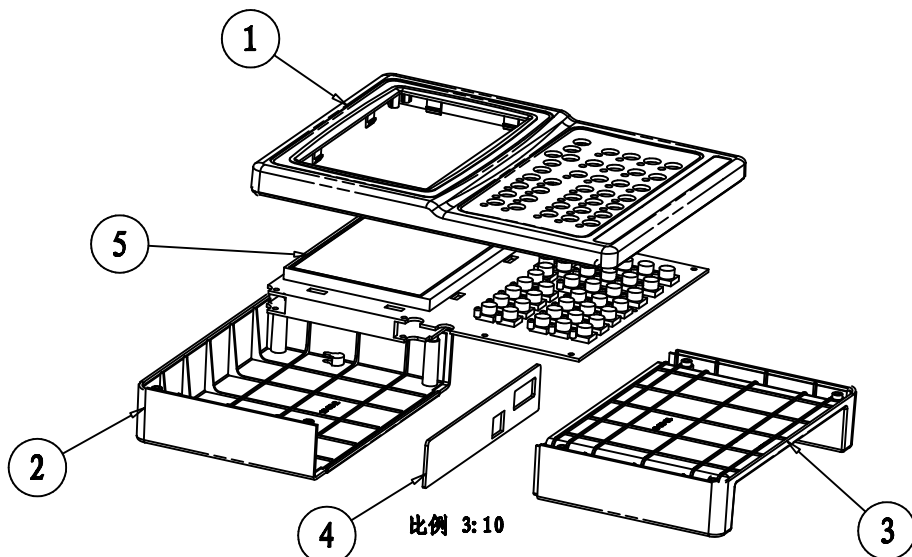

比例 2:5

剖面 A-A

细节 A  
比例 3:1

细节 B  
比例 5:2

比例 3:10

5	PCB2	线路板	1			
4	19-69-4	下面板	1	铝板2MM		
3	19-69-3	下底盖	1	ABS		
2	19-69-2	上底盖	1	ABS		
1	19-69-1A	上盖	1	ABS		
序号	编号	名称	数量	材料	单重(g)	备注
制图	审核	批准	客户名称	材料		2:5 A3 (mm)
Drawing	Auditing	Confirm	Custom Name	Material		
			产品名称	图纸比例		
			Product Name	Drawing Scale		
			产品编号	视图		
			Product Code	Project View		
共 页		第 页		<b>宁波三和壳体公司</b> NINGBO SANHE ENCLOSURE CORPORATION		中国宁波慈溪 TEL:+86(574)63226910 FAX:+86(574)63226900