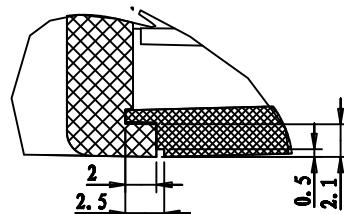

比例 2:5

剖面 A-A

细节 A  
比例 3:1

细节 B  
比例 5:2

比例 3:10

5	PCB2	线路板	1			
4	19-69-4	下面板	1	铝板2MM		
3	19-69-3	下底盖	1	ABS		
2	19-69-2	上底盖	1	ABS		
1	19-69-1A	上盖	1	ABS		
序号	编号	名称	数量	材料	单重(g)	备注
制图	审核	批准	客户名称	材料		2:5 A3 (mm)
Drawing	Auditing	Confirm	Custom Name	Material		
			产品名称	图纸比例		
			Product Name	Drawing Scale		
			产品编号	视图		
			Product Code	Project View		
共 页		第 页		<b>宁波三和壳体公司</b> NINGBO SANHE ENCLOSURE CORPORATION		中国宁波慈溪 TEL:+86(574)63226910 FAX:+86(574)63226900