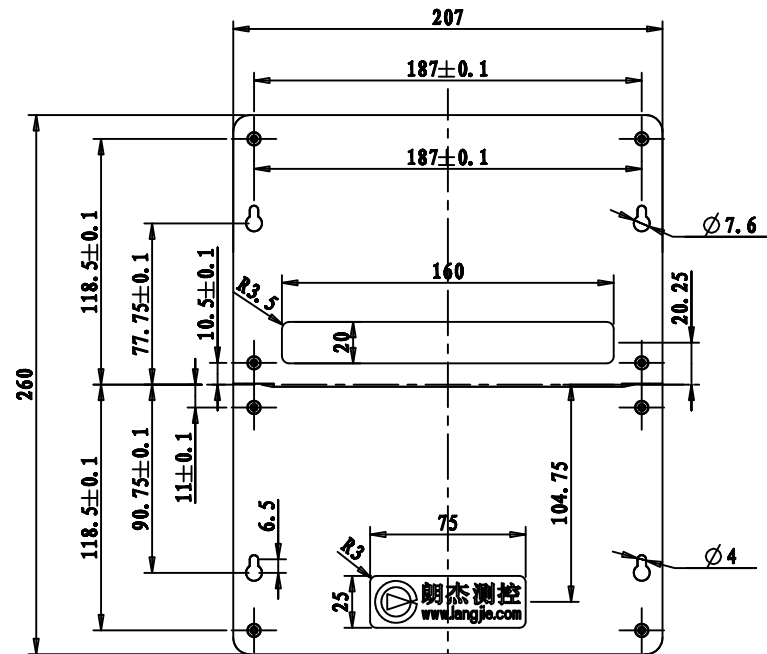

比例 2:5

剖面 A-A

细节 A  
比例 3:1

细节 B  
比例 5:2

比例 3:10

5	PCB2	线路板	1			
4	19-69-4	下面板	1	铝板2MM		
3	19-69-3	下底盖	1	ABS		
2	19-69-2	上底盖	1	ABS		
1	19-69-1A	上盖	1	ABS		
序号	编号	名称	数量	材料	单重(g)	备注
制图	审核	批准	客户名称	材料		2:5 A3 (mm)
Drawing	Auditing	Confirm	Custom Name	Material		
			产品名称	图纸比例		
			Product Name	Drawing Scale		
			产品编号	视图		
			Product Code	Project View		
共 页		第 页		<b>宁波三和壳体公司</b> NINGBO SANHE ENCLOSURE CORPORATION		中国宁波慈溪 TEL:+86(574)63226910 FAX:+86(574)63226900