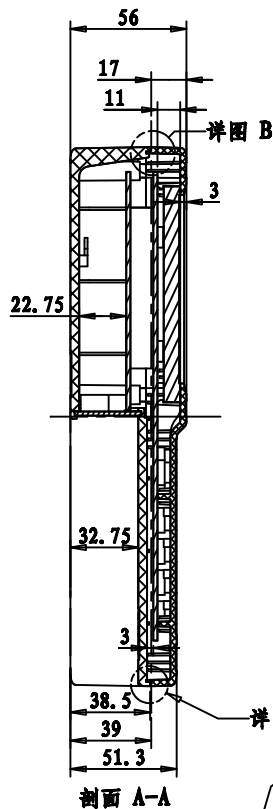

比例 2:5

剖面 A-A

细节 A  
比例 3:1

细节 B  
比例 5:2

比例 3:10

5	PCB2	线路板	1			
4	19-69-4	下面板	1	铝板2MM		
3	19-69-3	下底盖	1	ABS		
2	19-69-2	上底盖	1	ABS		
1	19-69-1A	上盖	1	ABS		
序号	编号	名称	数量	材料	单重(g)	备注
制图	审核	批准	客户名称	材料		2:5 A3 (mm)
Drawing	Auditing	Confirm	Custom Name	Material		
			产品名称	图纸比例		
			Product Name	Drawing Scale		
			产品编号	视图		
			Product Code	Project View		
共 页		第 页		<b>宁波三和壳体公司</b> NINGBO SANHE ENCLOSURE CORPORATION		中国宁波慈溪 TEL:+86(574)63226910 FAX:+86(574)63226900