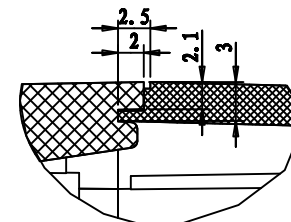

比例 2:5

剖面 A-A

细节 A  
比例 3:1

细节 B  
比例 5:2

比例 3:10

5	PCB2	线路板	1			
4	19-69-4	下面板	1	铝板2MM		
3	19-69-3	下底盖	1	ABS		
2	19-69-2	上底盖	1	ABS		
1	19-69-1A	上盖	1	ABS		
序号	编号	名称	数量	材料	单重(g)	备注
制图	审核	批准	客户名称	材料		2:5 A3 (mm)
Drawing	Auditing	Confirm	Custom Name	Material		
			产品名称	图纸比例		
			Product Name	Drawing Scale		
			产品编号	视图		
			Product Code	Project View		
共 页		第 页		<b>宁波三和壳体公司</b> NINGBO SANHE ENCLOSURE CORPORATION		中国宁波慈溪 TEL:+86(574)63226910 FAX:+86(574)63226900