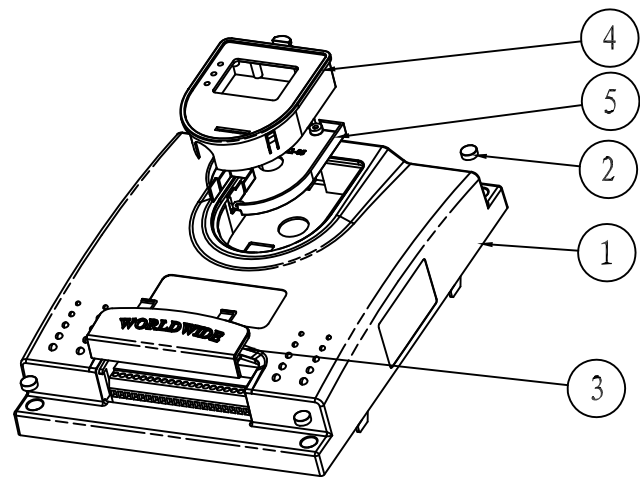

剖面 B-B

剖面 A-A

序号 Number	产品编号 Product Code	零件名称 Part Name	数量 Quantity	材料 Material	重量(g) Weight	备注 Remarks
5	26-61-5	显示框盖板	1	阻燃ABS		借用
4	26-61-4	显示框	1	阻燃ABS		借用
3	26-61-3	端子排盖板	1	阻燃ABS		借用
2	26-62-2	螺栓胶盖	4	阻燃ABS		
1	26-62-1	面壳	1	阻燃ABS		
制图 Drawing		审核 Auditing	批准 Confirm	客户名称 Custom Name	材料 Material	
				产品名称 Product Name	图纸比例 Drawing Scale	0.3: 1 A
				产品编号 Product Code	视图 Project View	(mm)
共 1 页 第 1 页				宁波三和壳体公司 NINGBO SANHE ENCLOSURE CORPORATION		中国·宁波慈溪 TEL:+86(574)63226910 FAX:+86(574)63226900