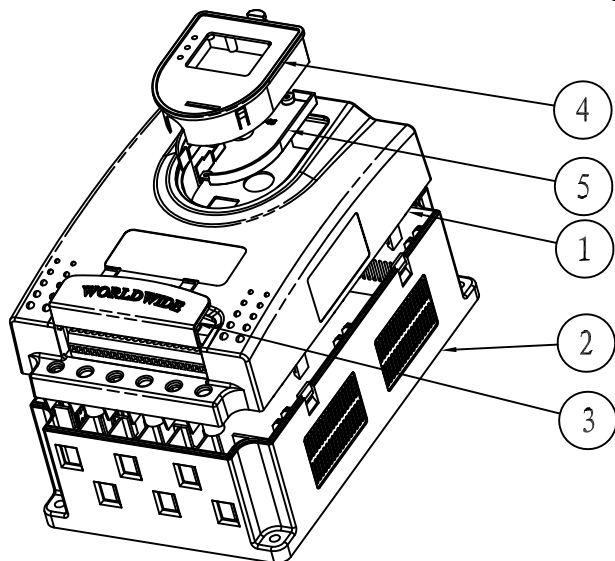

剖面 A-A

细节 A  
比例 2:1

详图 A

剖面 B-B

序号 Number	产品编号 Product Code	零件名称 Part Name	数量 Quantity	材料 Material	重量(g) Weight	备注 Remarks
5	26-61-5	显示框盖板	1	阻燃ABS		
4	26-61-4	显示框	1	阻燃ABS		
3	26-61-3	端子排盖板	1	阻燃ABS		
2	26-61-2	底壳	1	阻燃ABS		
1	26-61-1	面壳	1	阻燃ABS		
制图 Drawing		审核 Auditing	批准 Confirm	客户名称 Custom Name	材料 Material	
				产品名称 Product Name	装配示意图	图纸比例 Drawing Scale
				产品编号 Product Code	26-61	视图 Project View
共 1 页 第 1 页				 <b>宁波三和壳体公司</b> NINGBO SANHE ENCLOSURE CORPORATION		中国·宁波慈溪 TEL:+86(574)63226910 FAX:+86(574)63226900