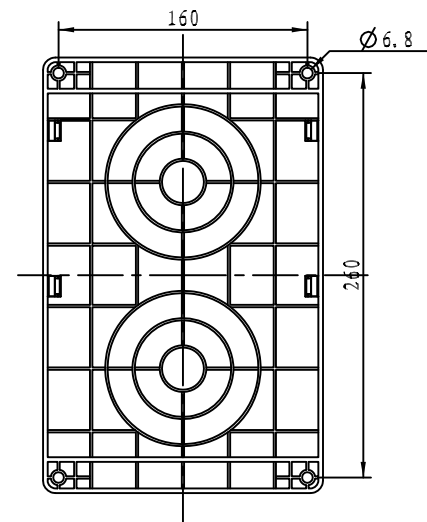

剖面 A-A

细节 A  
比例 2:1

详图 A

剖面 B-B

序号 Number	产品编号 Product Code	零件名称 Part Name	数量 Quantity	材料 Material	重量(g) Weight	备注 Remarks
5	26-61-5	显示框盖板	1	阻燃ABS		
4	26-61-4	显示框	1	阻燃ABS		
3	26-61-3	端子排盖板	1	阻燃ABS		
2	26-61-2	底壳	1	阻燃ABS		
1	26-61-1	面壳	1	阻燃ABS		
制图 Drawing		审核 Auditing	批准 Confirm	客户名称 Custom Name	材料 Material	
				产品名称 Product Name	装配示意图	图纸比例 Drawing Scale
				产品编号 Product Code	26-61	视图 Project View
共 1 页 第 1 页				 <b>宁波三和壳体公司</b> NINGBO SANHE ENCLOSURE CORPORATION		中国·宁波慈溪 TEL:+86(574)63226910 FAX:+86(574)63226900