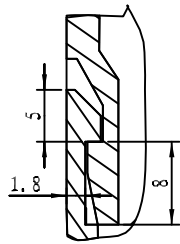

剖面 A-A

细节 A  
比例 2:1

详图 A

剖面 B-B

序号 Number	产品编号 Product Code	零件名称 Part Name	数量 Quantity	材料 Material	重量(g) Weight	备注 Remarks
5	26-61-5	显示框盖板	1	阻燃ABS		
4	26-61-4	显示框	1	阻燃ABS		
3	26-61-3	端子排盖板	1	阻燃ABS		
2	26-61-2	底壳	1	阻燃ABS		
1	26-61-1	面壳	1	阻燃ABS		
制图 Drawing		审核 Auditing	批准 Confirm	客户名称 Custom Name	材料 Material	
				产品名称 Product Name	装配示意图	图纸比例 Drawing Scale
				产品编号 Product Code	26-61	视图 Project View
共 1 页 第 1 页				 <b>宁波三和壳体公司</b> NINGBO SANHE ENCLOSURE CORPORATION		中国·宁波慈溪 TEL:+86(574)63226910 FAX:+86(574)63226900