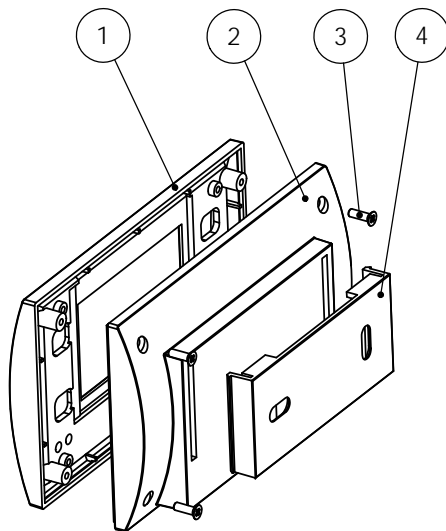

A-A

5						
4	安装板	19-75-3	1	普通ABS		
3	M3x10C		4	铁		
2	壳体	19-75-2	1	普通ABS		
1	上盖	19-75-1	1	普通ABS		
序号	零件名称	代 号	数量	材料	单重(g)	备注
制图	审核	批准	客户名称	材 料		
Drawing	Auditing	Confirm	Custom Name	Material		
			产品名称	装配图	图纸比例	1:1.5 A
			Product Name	19-75	视图	⊕ (mm)
			产品编号	19-75	Project View	
			Product Code			
共 1 页 第 1 页			 宁波三和壳体公司 NINGBO SANHE ENCLOSURE CORPORATION		中国·宁波慈溪 TEL:+86(574)63226910 FAX:+86(574)63226900	