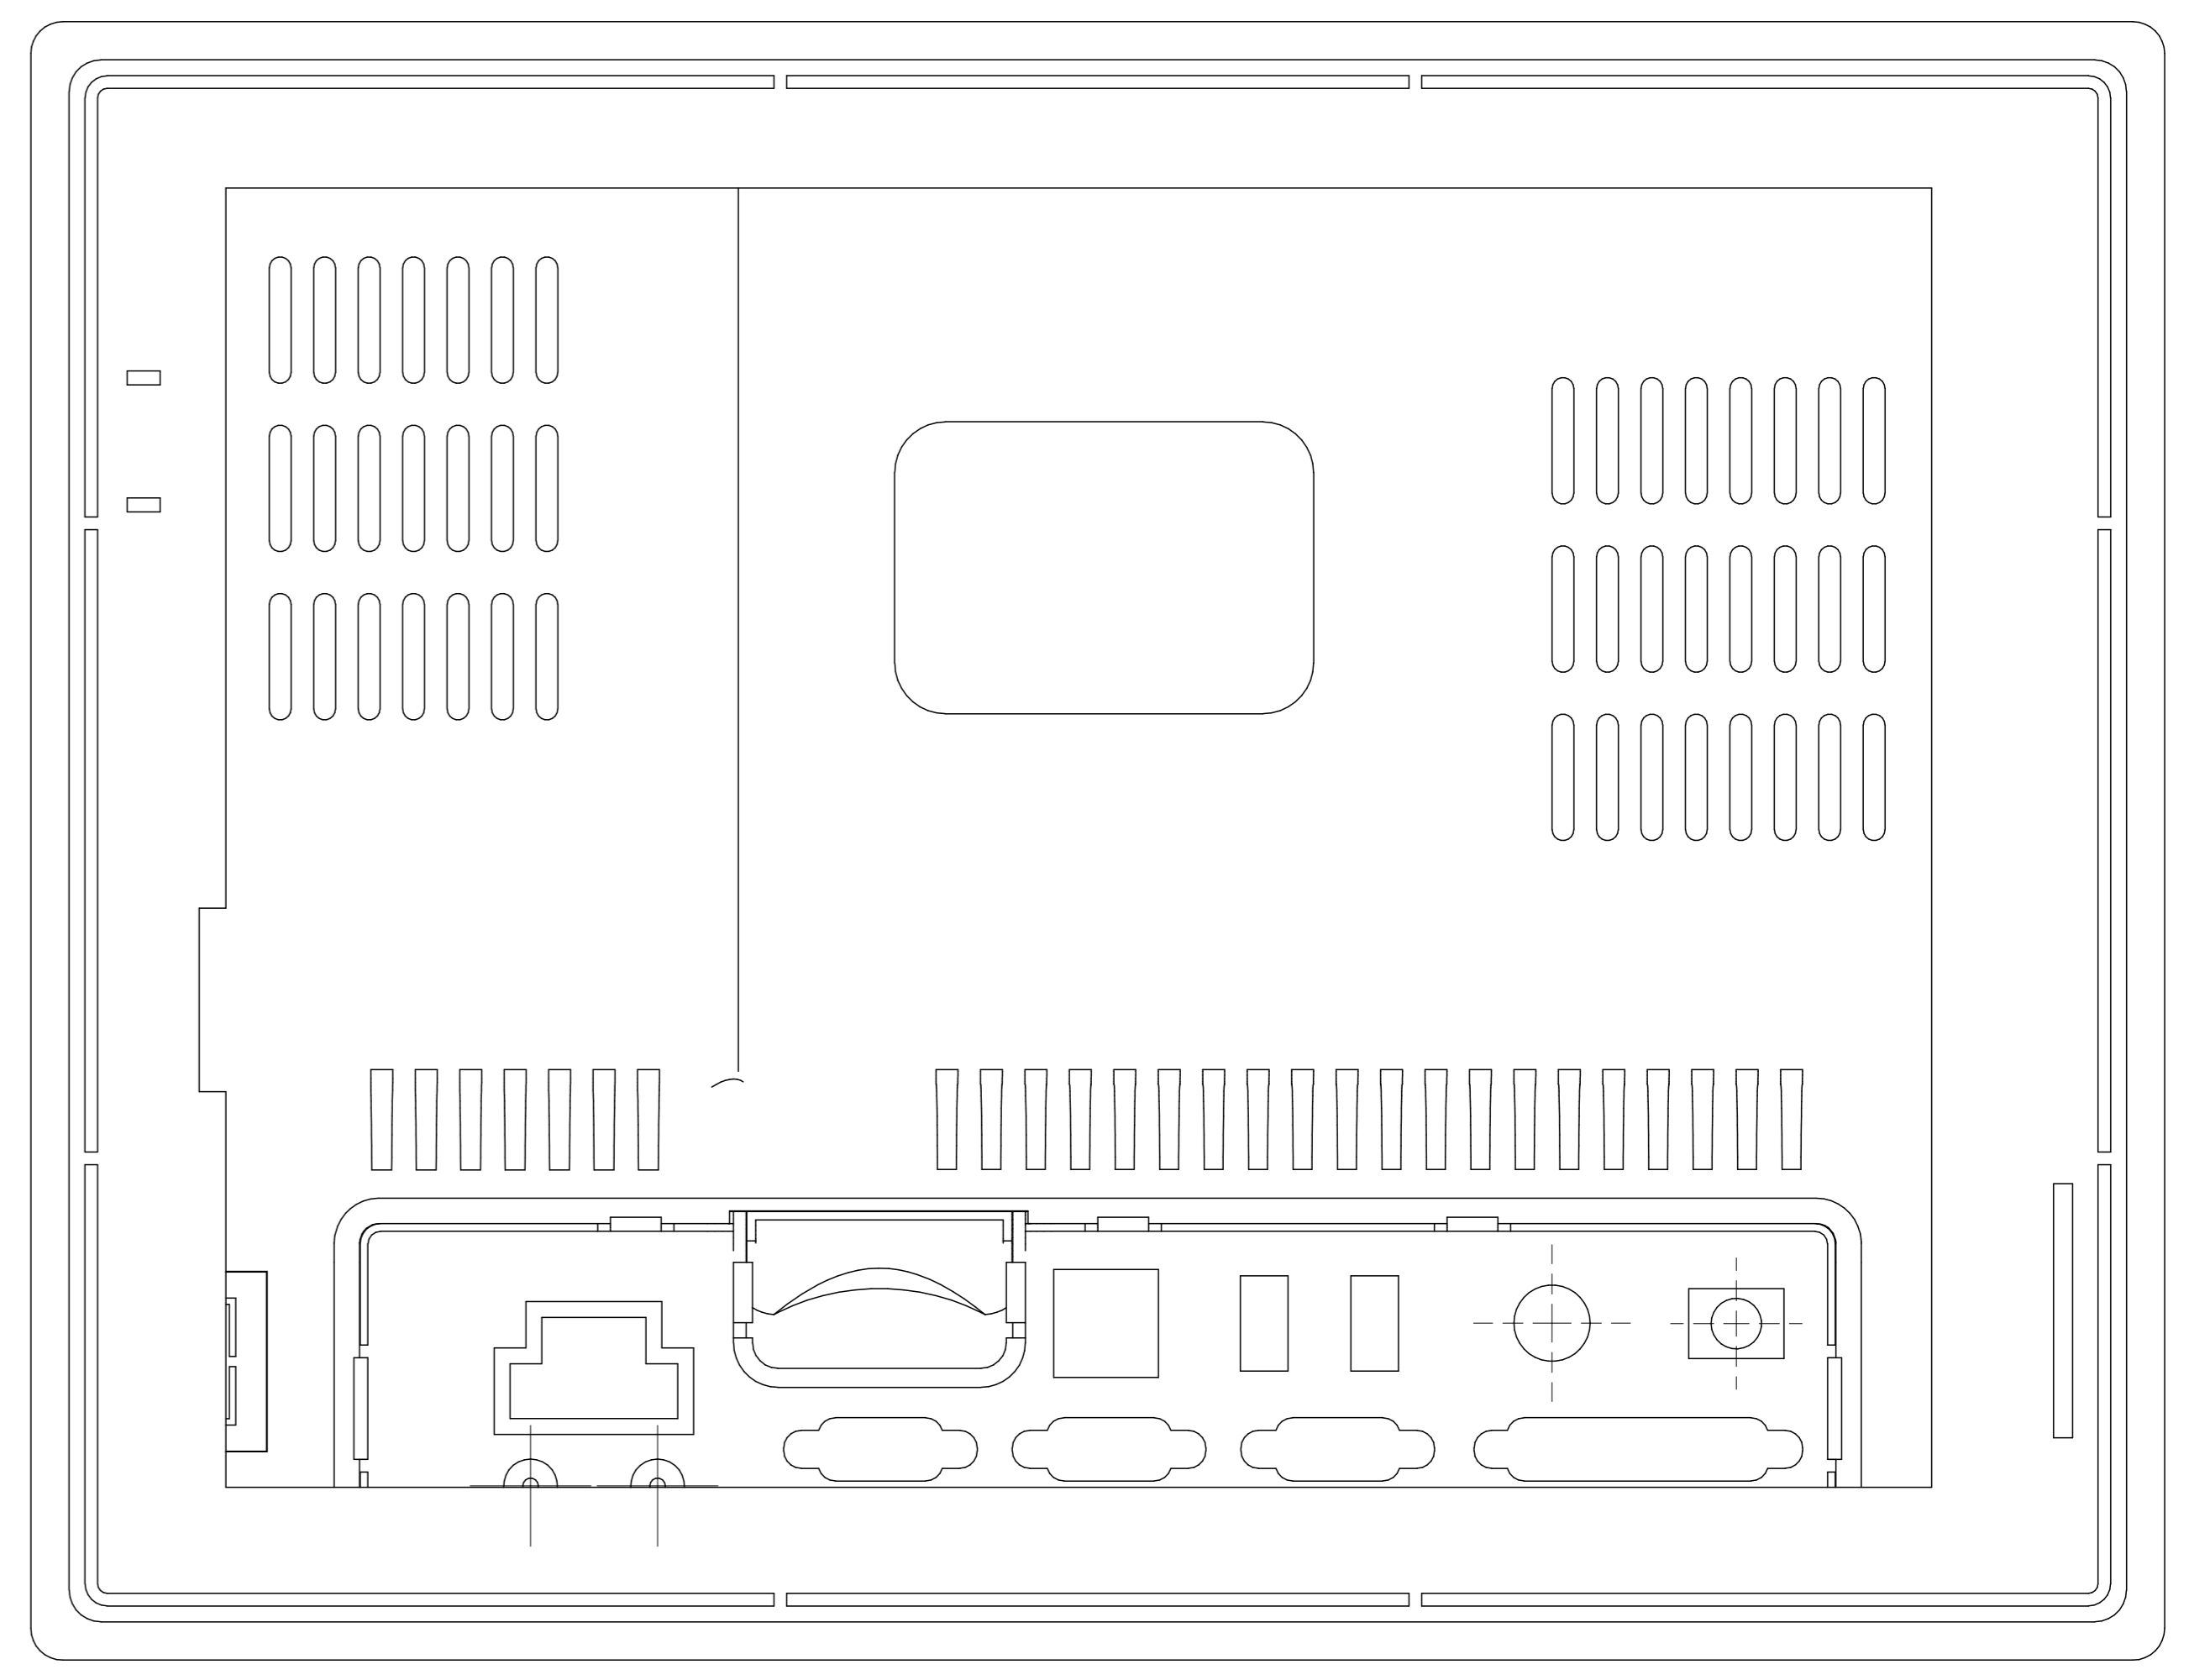

A - A

制图 <i>Drawing</i>	审核 <i>Auditing</i>	批准 <i>Confirm</i>	客户名称 <i>Custom Name</i>	材料 <i>Material</i>		
			产品名称 <i>Product Name</i>	图纸比例 <i>Drawing Scale</i>	A	
			产品编号 <i>Product Code</i>	视图 <i>Project View</i>	(mm)	
共 页 第 页			宁波三和壳体公司 NINGBO SANHE ENCLOSURE CORPORATION		中国·宁波慈溪 TEL:+86(574)63226910 FAX:+86(574)63226900	