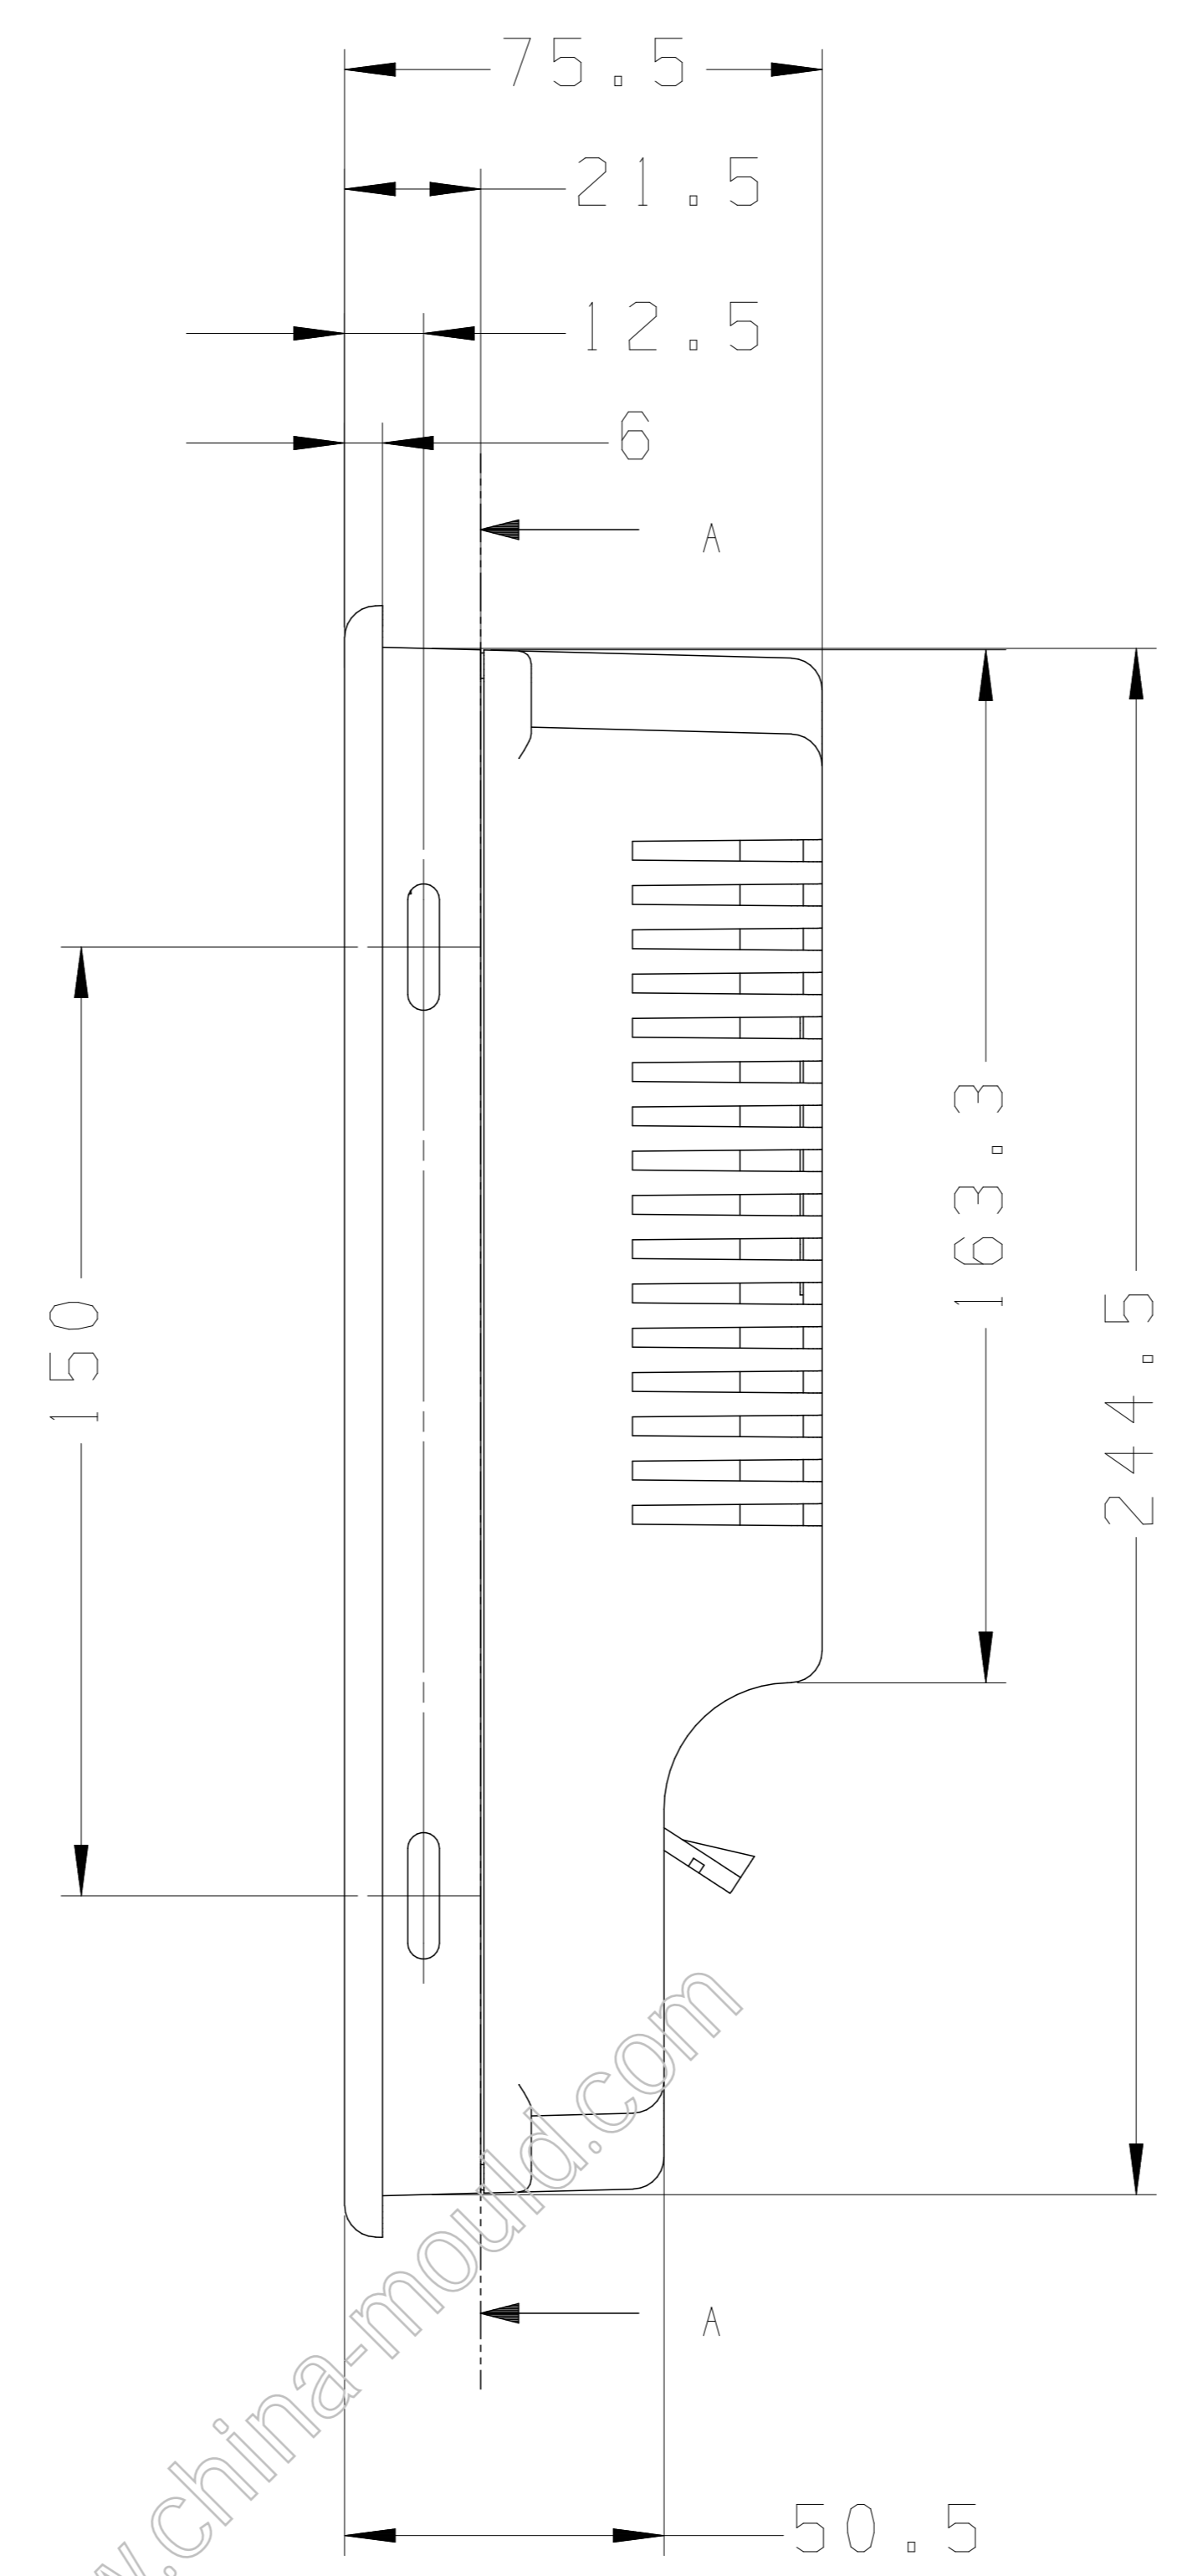

A - A

制图 <i>Drawing</i>	审核 <i>Auditing</i>	批准 <i>Confirm</i>	客户名称 <i>Custom Name</i>	材料 <i>Material</i>		
			产品名称 <i>Product Name</i>	图纸比例 <i>Drawing Scale</i>	A	
			产品编号 <i>Product Code</i>	视图 <i>Project View</i>	(mm)	
共 页 第 页			宁波三和壳体公司 NINGBO SANHE ENCLOSURE CORPORATION		中国·宁波慈溪 TEL:+86(574)63226910 FAX:+86(574)63226900	