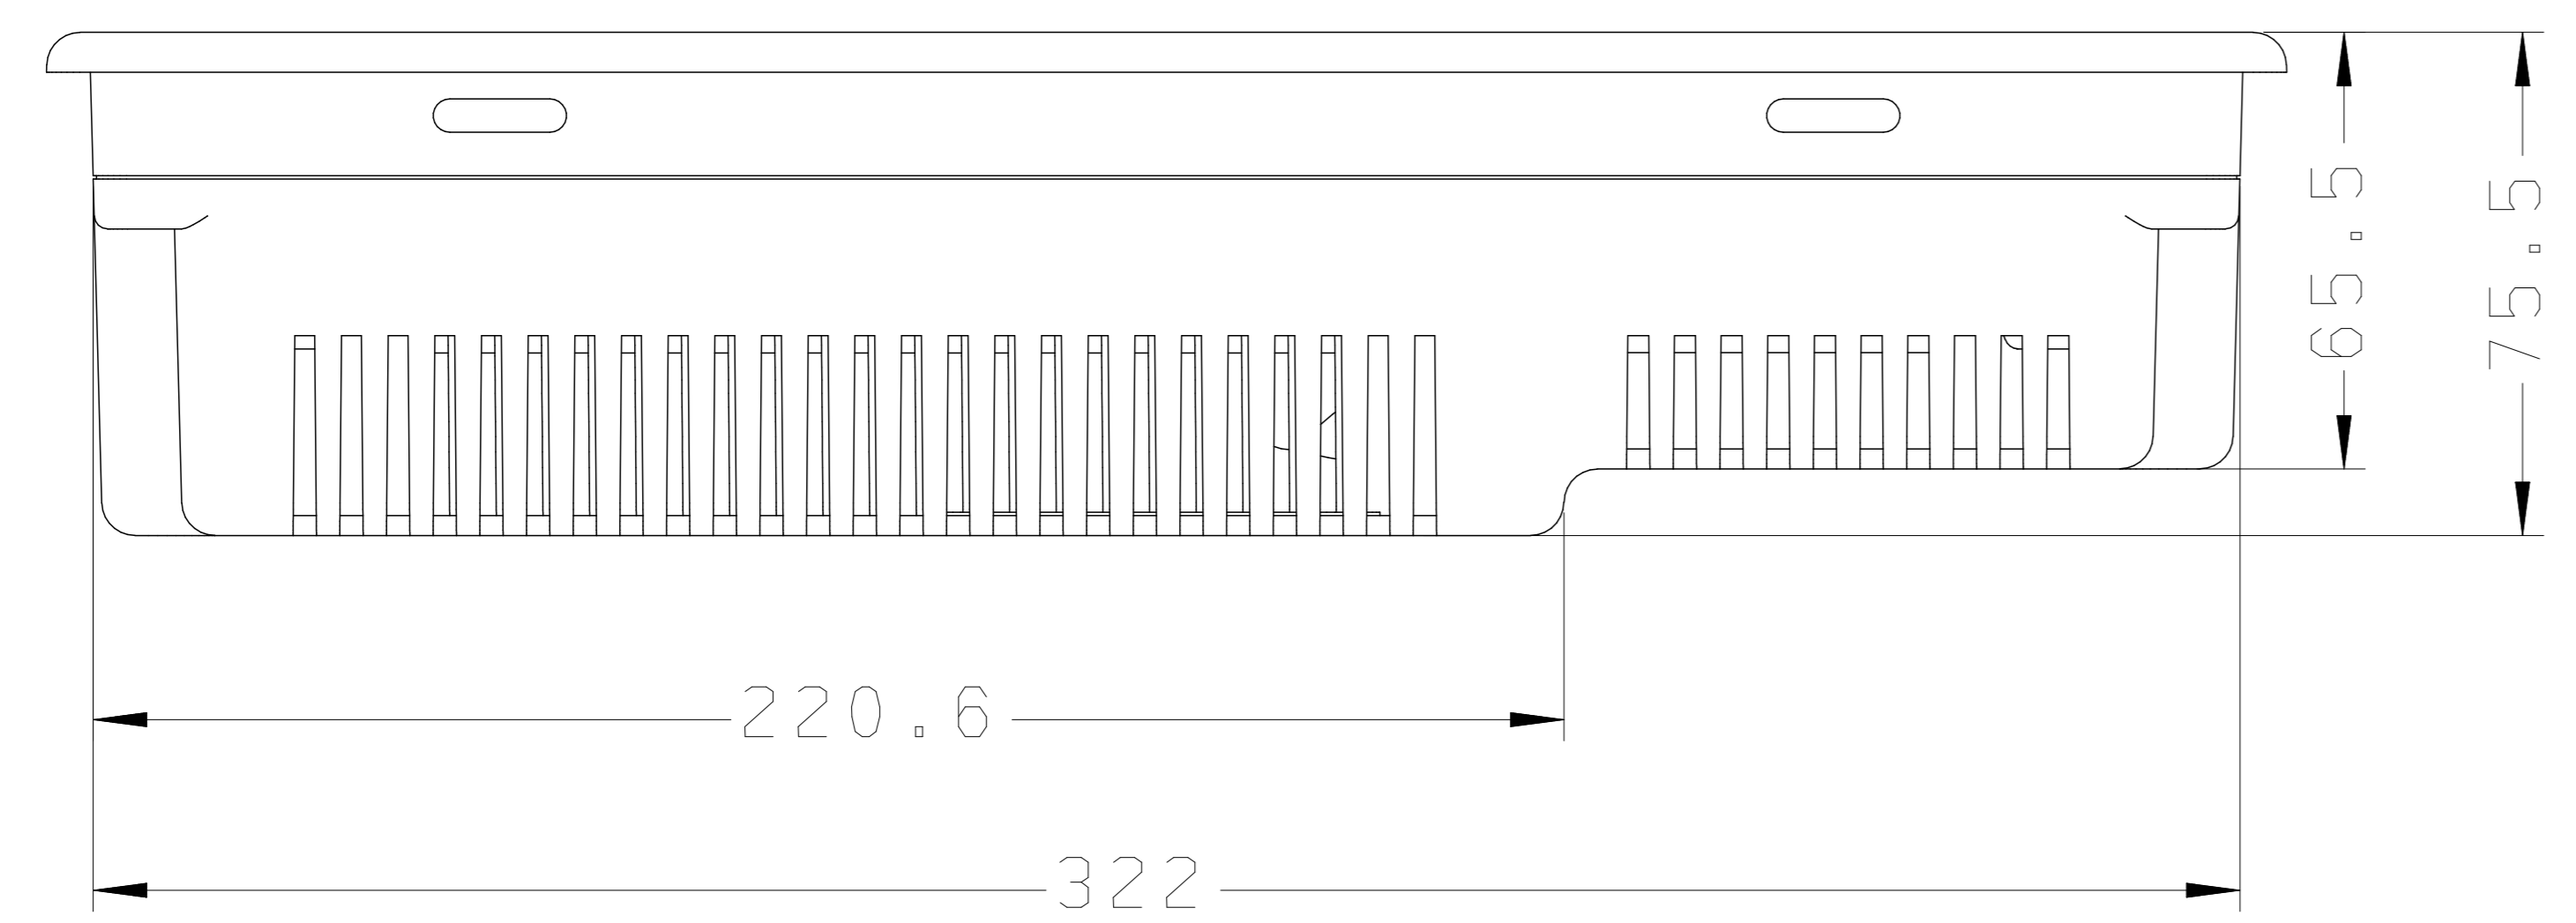

A - A

制图 <i>Drawing</i>	审核 <i>Auditing</i>	批准 <i>Confirm</i>	客户名称 <i>Custom Name</i>	材料 <i>Material</i>		
			产品名称 <i>Product Name</i>	图纸比例 <i>Drawing Scale</i>	A	
			产品编号 <i>Product Code</i>	视图 <i>Project View</i>	(mm)	
共 页 第 页			宁波三和壳体公司 NINGBO SANHE ENCLOSURE CORPORATION		中国·宁波慈溪 TEL:+86(574)63226910 FAX:+86(574)63226900	