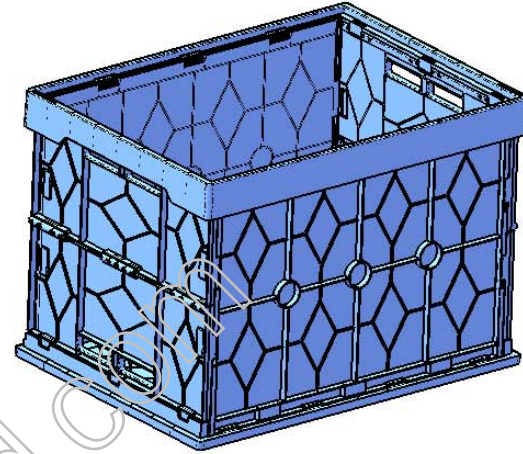

外形尺寸: 770 x 560 x 545 mm
 内空尺寸: 704 x 500 x 523 mm
 折叠尺寸: 770 x 560 x 91 mm
 容 积: 184 升

剖面 A-A

制图 Drawing	审核 Auditing	批准 Confirm	客户名称 Custom Name	材料 Material		
			产品名称 Product Name	图纸比例 Drawing Scale	1:9	A3
			产品编号 Product Code	视图 Project View	(mm)	
共 1 页 第 1 页			宁波三和壳体公司 NINGBO SANHE ENCLOSURE CORPORATION		中国·宁波慈溪 TEL:+86(574)63226910 FAX:+86(574)63226900	