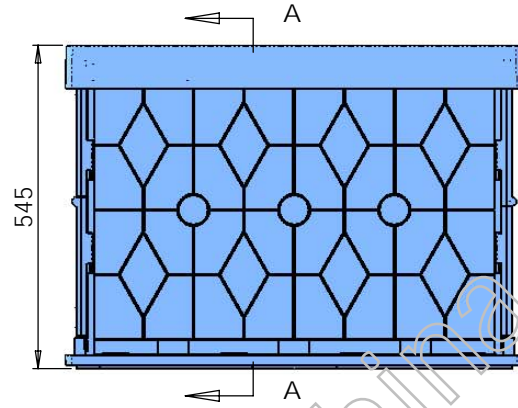

外形尺寸: 770 x 560 x 545 mm
 内空尺寸: 704 x 500 x 523 mm
 折叠尺寸: 770 x 560 x 91 mm
 容 积: 184 升

剖面 A-A

制图 Drawing	审核 Auditing	批准 Confirm	客户名称 Custom Name	材料 Material		
			产品名称 Product Name	图纸比例 Drawing Scale	1:9	A3
			产品编号 Product Code	视图 Project View	(mm)	
共 1 页 第 1 页			宁波三和壳体公司 NINGBO SANHE ENCLOSURE CORPORATION		中国·宁波慈溪 TEL:+86(574)63226910 FAX:+86(574)63226900	