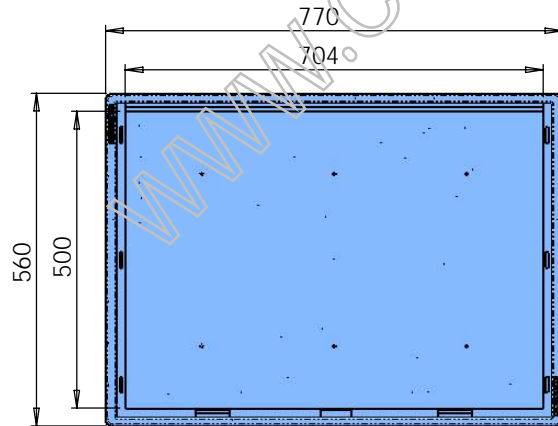

外形尺寸: 770 x 560 x 545 mm
 内空尺寸: 704 x 500 x 523 mm
 折叠尺寸: 770 x 560 x 91 mm
 容 积: 184 升

剖面 A-A

制图 Drawing	审核 Auditing	批准 Confirm	客户名称 Custom Name	材料 Material		
			产品名称 Product Name	图纸比例 Drawing Scale	1:9	A3
			产品编号 Product Code	视图 Project View	(mm)	
共 1 页 第 1 页			宁波三和壳体公司 NINGBO SANHE ENCLOSURE CORPORATION		中国·宁波慈溪 TEL:+86(574)63226910 FAX:+86(574)63226900	