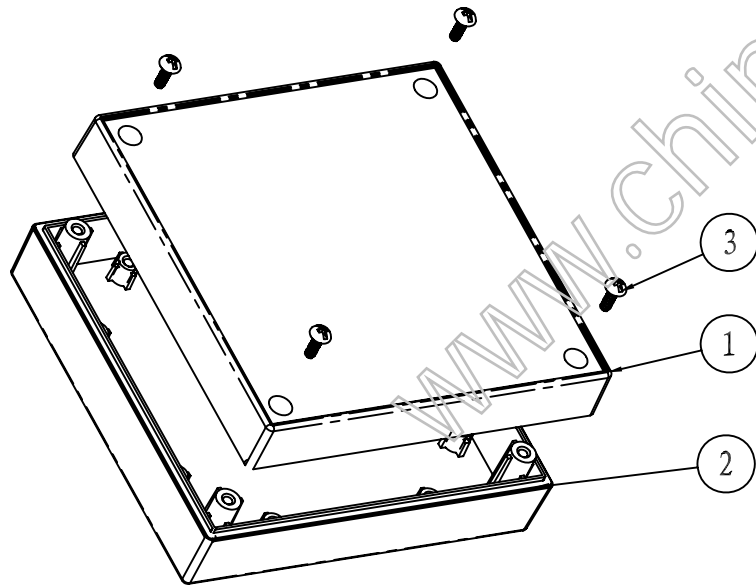

剖面 B-B

下盖正视图

3		M3x8自攻螺丝	4	铁		
2	20-96-1	下盖	1	普通ABS		
1	9693-1	上盖	1	普通ABS		借用原有产品
序号	编号	名称	数量	材料	单重(g)	备注
制图	审核	批准	客户名称	材料		
Drawing	Auditing	Confirm	Custom Name	Material		
			产品名称	装配图	图纸比例	A3
			Product Name		Drawing Scale	
			产品编号	20-96	视图	
			Product Code		Project View	(mm)
共 1 页		第 1 页		宁波三和壳体公司 NINGBO SANHE ENCLOSURE CORPORATION		中国宁波慈溪 TEL:+86(574)63226910 FAX:+86(574)63226900