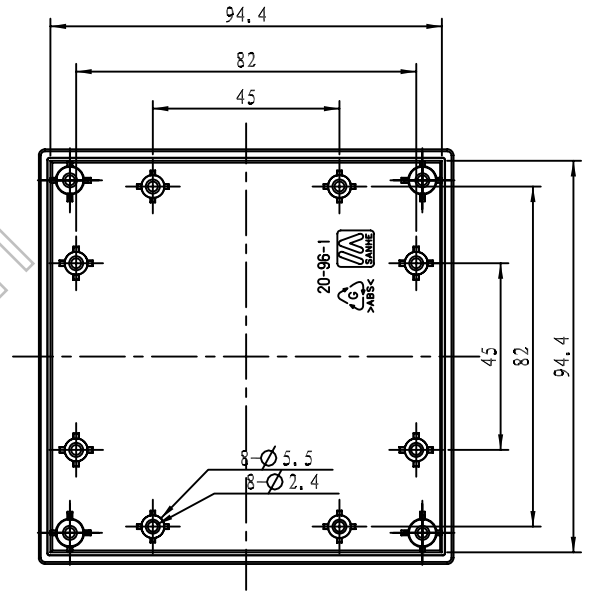

剖面 B-B

下盖正视图

3		M3x8自攻螺丝	4	铁		
2	20-96-1	下盖	1	普通ABS		
1	9693-1	上盖	1	普通ABS		借用原有产品
序号	编号	名称	数量	材料	单重(g)	备注
制图	审核	批准	客户名称	材料		
Drawing	Auditing	Confirm	Custom Name	Material		
			产品名称	装配图	图纸比例	A3
			Product Name		Drawing Scale	
			产品编号	20-96	视图	
			Product Code		Project View	(mm)
共 1 页		第 1 页		宁波三和壳体公司 NINGBO SANHE ENCLOSURE CORPORATION		中国宁波慈溪 TEL:+86(574)63226910 FAX:+86(574)63226900