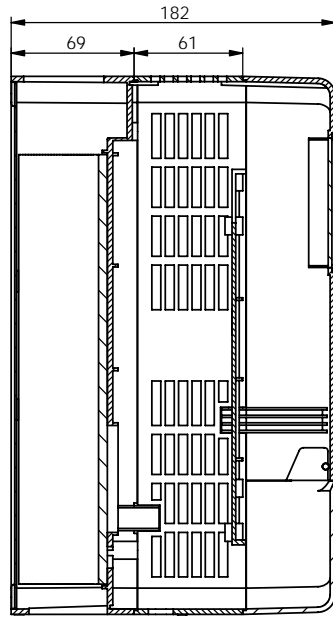

剖面 A-A

8						
7	大型底板	26-36-7	1	镀锌钢板		
6	散热器	26-36-6	1	铝		
5	翻盖	26-36-4	1	普通ABS		
4	控制盒	PC23-02	1	普通ABS		
3	上盖	26-49-1A	1	普通ABS		
2	中框	26-36-2	1	普通ABS		
1	底座	26-36-3	1	普通ABS		
序号	零件名称	代号	数量	材料	单重(g)	备注
制图	审核	批准	客户名称	材料		
Drawing	Auditing	Confirm	Custom Name	Material		
			产品名称	装配图	图纸比例	1:3
			Product Name		Drawing Scale	A
			产品编号	26-49	视图	(mm)
			Product Code		Project View	