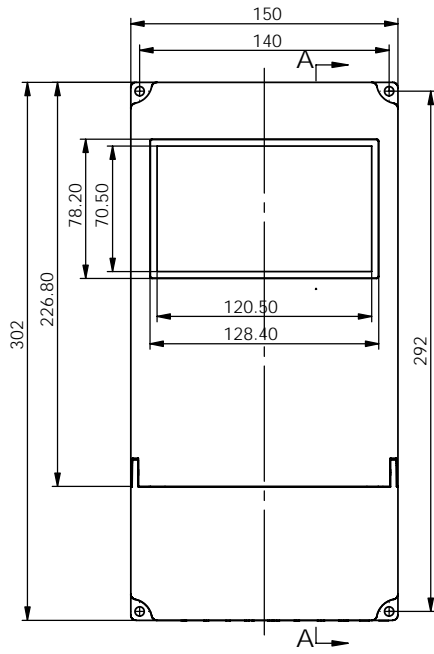

剖面 A-A

8						
7	大型底板	26-36-7	1	镀锌钢板		
6	散热器	26-36-6	1	铝		
5	翻盖	26-36-4	1	普通ABS		
4	控制盒	PC23-02	1	普通ABS		
3	上盖	26-49-1A	1	普通ABS		
2	中框	26-36-2	1	普通ABS		
1	底座	26-36-3	1	普通ABS		
序号	零件名称	代号	数量	材料	单重(g)	备注
制图	审核	批准	客户名称	材料		
Drawing	Auditing	Confirm	Custom Name	Material		
			产品名称	装配图	图纸比例	1:3
			Product Name		Drawing Scale	A
			产品编号	26-49	视图	(mm)
			Product Code		Project View	