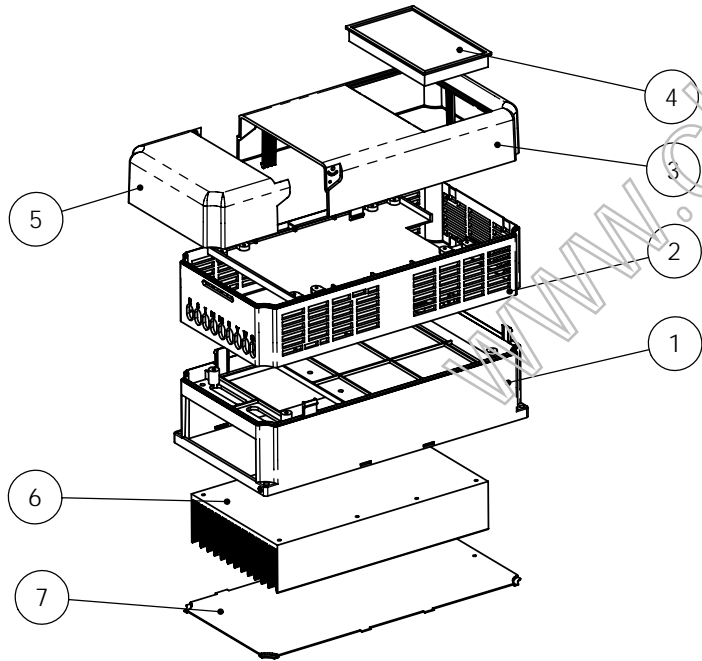

剖面 A-A

8						
7	大型底板	26-36-7	1	镀锌钢板		
6	散热器	26-36-6	1	铝		
5	翻盖	26-36-4	1	普通ABS		
4	控制盒	PC23-02	1	普通ABS		
3	上盖	26-49-1A	1	普通ABS		
2	中框	26-36-2	1	普通ABS		
1	底座	26-36-3	1	普通ABS		
序号	零件名称	代号	数量	材料	单重(g)	备注
制图	审核	批准	客户名称	材料		
Drawing	Auditing	Confirm	Custom Name	Material		
			产品名称	装配图	图纸比例	1:3
			Product Name		Drawing Scale	A
			产品编号	26-49	视图	(mm)
			Product Code		Project View	