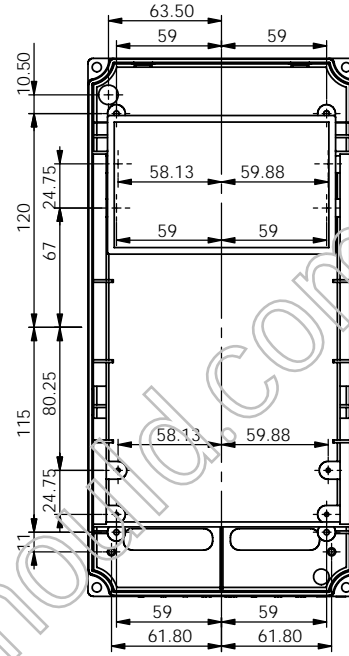

剖面 A-A

8						
7	大型底板	26-36-7	1	镀锌钢板		
6	散热器	26-36-6	1	铝		
5	翻盖	26-36-4	1	普通ABS		
4	控制盒	PC23-02	1	普通ABS		
3	上盖	26-49-1A	1	普通ABS		
2	中框	26-36-2	1	普通ABS		
1	底座	26-36-3	1	普通ABS		
序号	零件名称	代号	数量	材料	单重(g)	备注
制图	审核	批准	客户名称	材料		
Drawing	Auditing	Confirm	Custom Name	Material		
			产品名称	装配图	图纸比例	1:3
			Product Name		Drawing Scale	A
			产品编号	26-49	视图	(mm)
			Product Code		Project View	