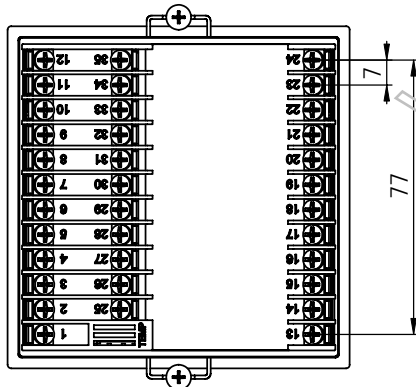

剖面 A-A

局部视图 B
比例 2:1.5

7						
6	接线端子	7274-6	35	镀青铜		
5	96x96壳体	9685-2	1	普通ABS		
4	安装架	0001-20	2	铁		
3	96x96按键	9685-4	1	普通ABS		
2	96x96面板	9685-1	1	普通ABS		
1	96x96透明罩	9685-3	1	PC		
序号	零件名称	代号	数量	材料	单重(g)	备注
制图	审核	批准	客户名称	材料		
Drawing	Auditing	Confirm	Custom Name	Material		
			产品名称	图纸比例	1:1.5	A
			Product Name	Drawing Scale		
			产品编号	视图	(mm)	
			Product Code	9685		
共 1 页 第 1 页			宁波三和壳体公司 NINGBO SANHE ENCLOSURE CORPORATION		中国·宁波慈溪 TEL:+86(574)63226910 FAX:+86(574)63226900	