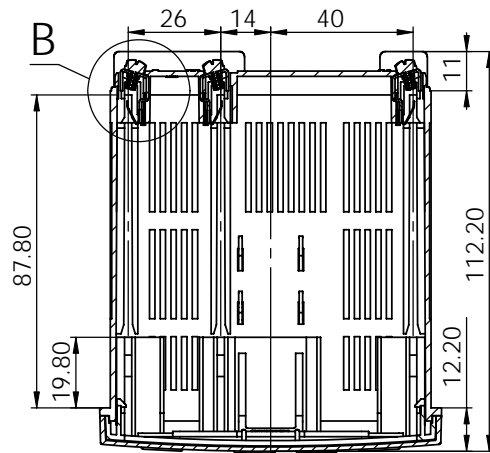

剖面 A-A

局部视图 B
比例 2:1.5

7						
6	接线端子	7274-6	35	镀青铜		
5	96x96壳体	9685-2	1	普通ABS		
4	安装架	0001-20	2	铁		
3	96x96按键	9685-4	1	普通ABS		
2	96x96面板	9685-1	1	普通ABS		
1	96x96透明罩	9685-3	1	PC		
序号	零件名称	代号	数量	材料	单重(g)	备注
制图	审核	批准	客户名称	材料		
Drawing	Auditing	Confirm	Custom Name	Material		
			产品名称	图纸比例	1:1.5	A
			Product Name	Drawing Scale		
			产品编号	视图	(mm)	
			Product Code	9685		
共 1 页 第 1 页			宁波三和壳体公司 NINGBO SANHE ENCLOSURE CORPORATION		中国·宁波慈溪 TEL:+86(574)63226910 FAX:+86(574)63226900	