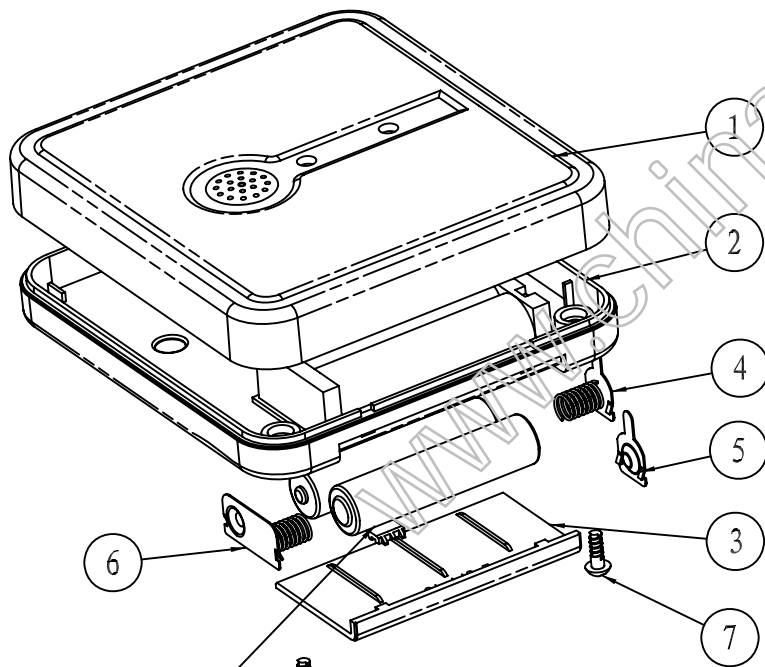

截面 A-A

配2节七号电池

7		ST2.5x8自攻螺钉	4			
6		7号电池弹片(正负极)	1			现有通用件
5		7号电池弹片(正极)	1			现有通用件
4		7号电池弹片(负极)	1			现有通用件
3	21-140-3	电池盖	1	普通ABS		
2	21-140-2	下盖	1	普通ABS		
1	21-140-1	上盖	1	普通ABS		
序号 Number	产品编号 Product Code	零件名称 Part Name	数量 Quantity	材料 Material	重量(g) Weight	备注 Remarks
制图 Drawing	审核 Auditing	批准 Confirm	客户名称 Custom Name	材料 Material		
			产品名称 Product Name	装配示意图	图纸比例 Drawing Scale	1: 1   A
			产品编号 Product Code	21-140	视图 Project View	(mm)
共 1 页 第 1 页				宁波三和壳体公司 NINGBO SANHE ENCLOSURE CORPORATION		中国·宁波慈溪 TEL+86(574)63226910 FAX+86(574)63226900