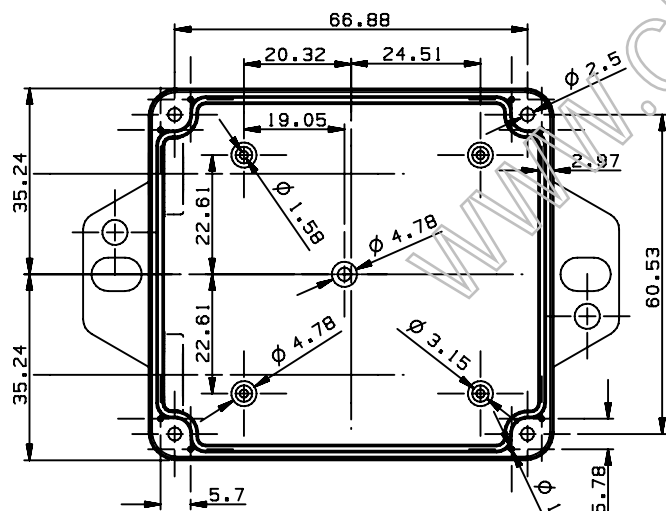

SECTION A - A

4		直径2硅胶发泡密封条	1			
3	11-92-3	M3×12 沉头螺钉	4	铁		非标定制
2	11-92-2	下盖	1	普通ABS		
1	11-92-1	上盖	1	普通ABS		
序号 Number	产品编号 Product Code	零件名称 Part Name	数量 Quantity	材料 Material	重量(g) Weight	备注 Remarks
制图 Drawing	审核 Auditing	批准 Confirm	客户名称 Custom Name	材料 Material		
			产品名称 Product Name	防水盒装配示意图	图纸比例 Drawing Scale	3:2 A
			产品编号 Product Code	11-92	视图 Project View	(mm)
共 1 页 第 1 页			<b>宁波三和壳体公司</b> NINGBO SANHE ENCLOSURE CORPORATION		中国·宁波慈溪 TEL:+86(574)63226910 FAX:+86(574)63226900	