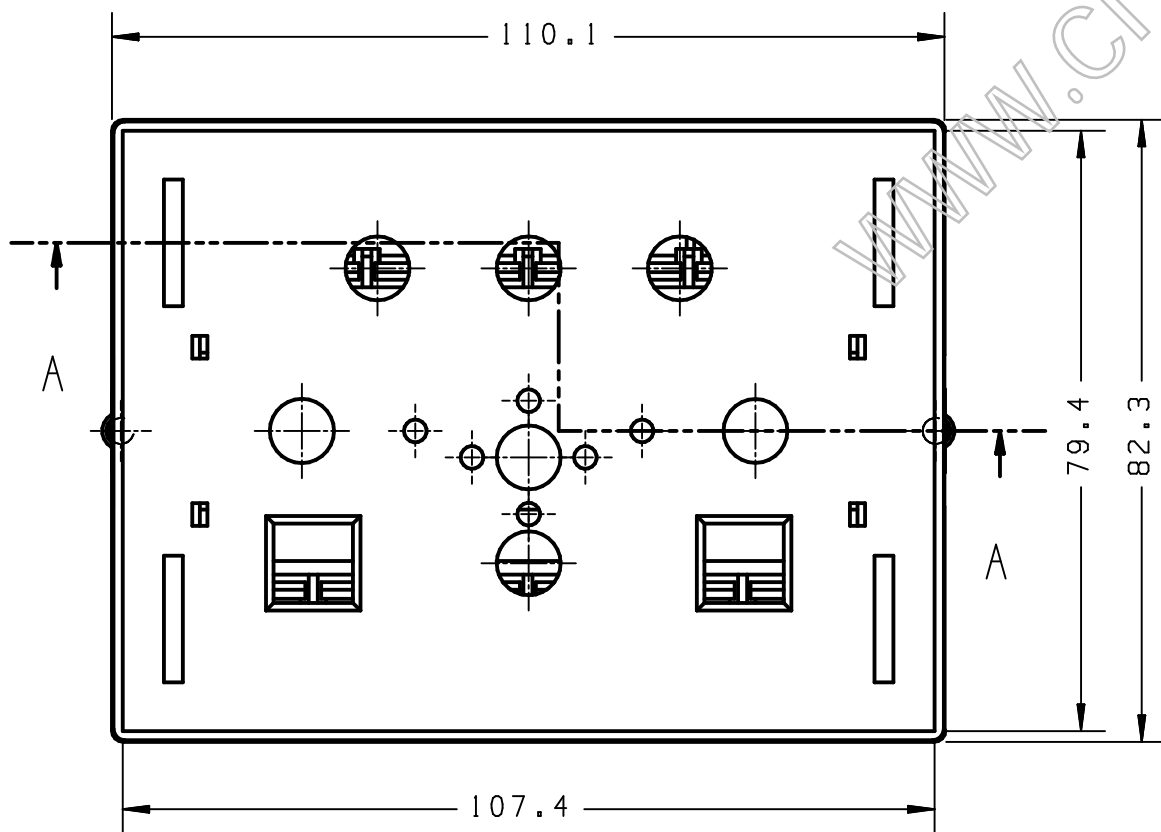

A - A

B - B

制图 <i>Drawing</i>	审核 <i>Auditing</i>	批准 <i>Confirm</i>	客户名称 <i>Custom Name</i>	常州科能电器有限公司	材料 <i>Material</i>	
			产品名称 <i>Product Name</i>		图纸比例 <i>Drawing Scale</i>	A
			产品编号 <i>Product Code</i>	1108	视图 <i>Project View</i>	(mm)
共 页 第 页			宁波三和壳体公司 NINGBO SANHE ENCLOSURE CORPORATION		中国·宁波慈溪 TEL:+86(574)63226910 FAX:+86(574)63226900	