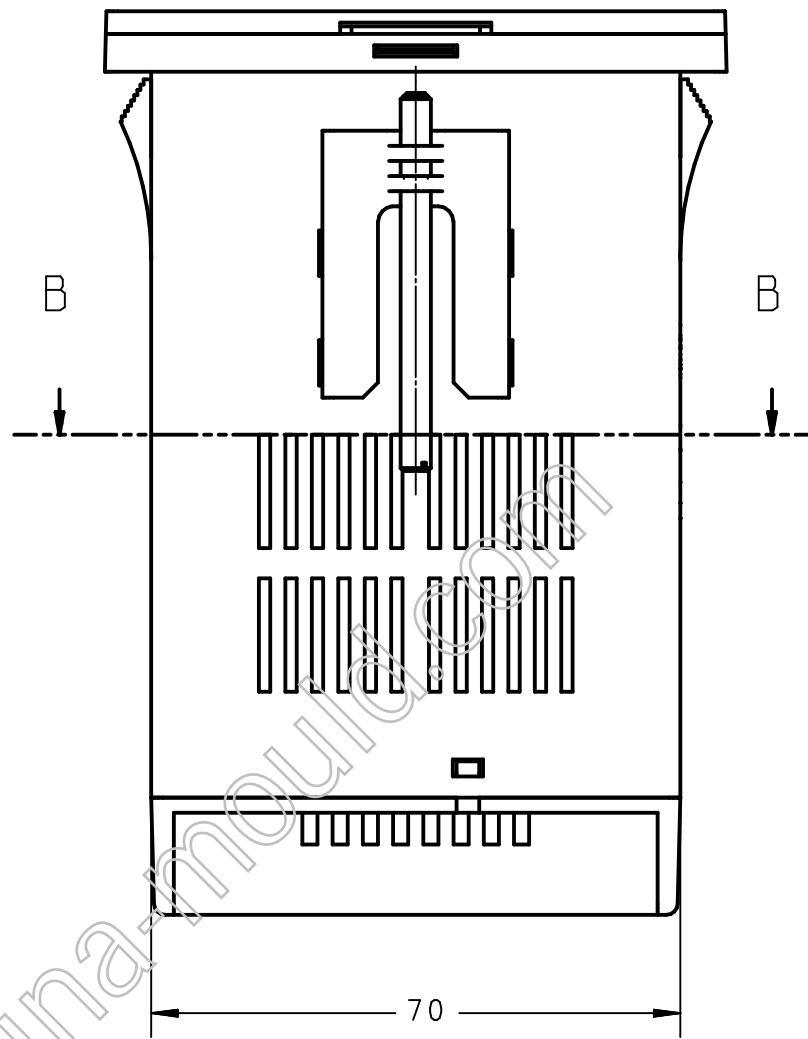

A - A

B - B

制图 <i>Drawing</i>	审核 <i>Auditing</i>	批准 <i>Confirm</i>	客户名称 <i>Custom Name</i>	常州科能电器有限公司	材料 <i>Material</i>	
			产品名称 <i>Product Name</i>		图纸比例 <i>Drawing Scale</i>	A
			产品编号 <i>Product Code</i>	1108	视图 <i>Project View</i>	(mm)
共 页 第 页			宁波三和壳体公司 NINGBO SANHE ENCLOSURE CORPORATION		中国·宁波慈溪 TEL:+86(574)63226910 FAX:+86(574)63226900	