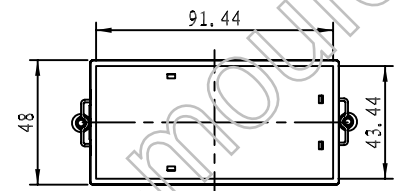

剖面 A-A

4	0001-20	安装架	2	铁		
3		端子	20	铜		套用7274端子
2	4977-2	壳体	1	普通ABS		
1	4944	面框	1	普通ABS		
序号	产品编号	零件名称	数量	材料	单重 (g)	备注
制图	审核	批准	客户名称	材料		
Drawing	Auditing	Confirm	Custom Name	Material		
			产品名称	装配示意图	图纸比例	1:2 A3
			Product Name		Drawing Scale	
			产品编号	4977	视图	(mm)
			Product Code		Project View	
共 页		第 页		宁波三和壳体公司 NINGBO SANHE ENCLOSURE CORPORATION		中国宁波慈溪 TEL:+861574163226910 FAX:+861574163226900