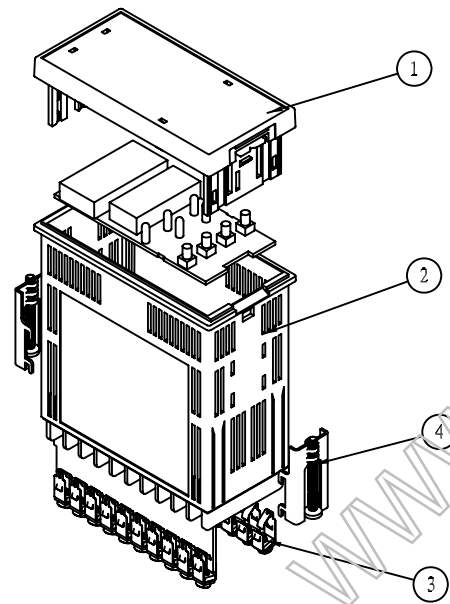

剖面 A-A

4	0001-20	安装架	2	铁		
3		端子	20	铜		套用7274端子
2	4977-2	壳体	1	普通ABS		
1	4944	面框	1	普通ABS		
序号	产品编号	零件名称	数量	材料	单重 (g)	备注
制图	审核	批准	客户名称	材料		
Drawing	Auditing	Confirm	Custom Name	Material		
			产品名称	装配示意图	图纸比例	1:2 A3
			Product Name		Drawing Scale	
			产品编号	4977	视图	(mm)
			Product Code		Project View	
共 页		第 页		宁波三和壳体公司 NINGBO SANHE ENCLOSURE CORPORATION		中国宁波慈溪 TEL:+861574163226910 FAX:+861574163226900