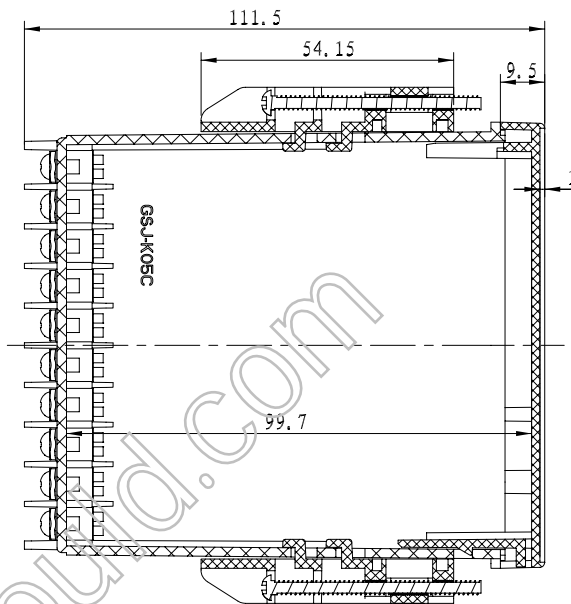

5

6

截面 A-A

4		接线端子	20	接线端子与8172和9683中的接线端子通用		
3	8172-3	安装架	2			借用8172-3 安装架
2	4973-2	壳体	1	阻燃ABS		
1	4973-1	面框	1	阻燃ABS		
序号 Number	产品编号 Product Code	零件名称 Part Name	数量 Quantity	材料 Material	重量(g) Weight	备注 Remarks
制图 Drawing	审核 Auditing	批准 Confirm	客户名称 Custom Name	材料 Material		
			产品名称 Product Name	装配示意图	图纸比例 Drawing Scale	0.6:1 A
			产品编号 Product Code	4973	视图 Project View	(mm)
共 1 页 第 1 页			宁波三和壳体公司 NINGBO SANHE ENCLOSURE CORPORATION		中国·宁波慈溪 TEL+86(574)63226910 FAX+86(574)63226900	

1

2

3

4

5

6