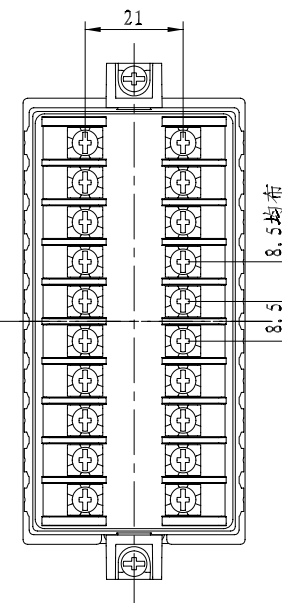

5

6

截面 A-A

4		接线端子	20	接线端子与8172和9683中的接线端子通用		
3	8172-3	安装架	2			借用8172-3 安装架
2	4973-2	壳体	1	阻燃ABS		
1	4973-1	面框	1	阻燃ABS		
序号 Number	产品编号 Product Code	零件名称 Part Name	数量 Quantity	材料 Material	重量(g) Weight	备注 Remarks
制图 Drawing	审核 Auditing	批准 Confirm	客户名称 Custom Name	材料 Material		
			产品名称 Product Name	装配示意图	图纸比例 Drawing Scale	0.6:1 A
			产品编号 Product Code	4973	视图 Project View	(mm)
共 1 页 第 1 页			宁波三和壳体公司 NINGBO SANHE ENCLOSURE CORPORATION		中国·宁波慈溪 TEL+86(574)63226910 FAX+86(574)63226900	