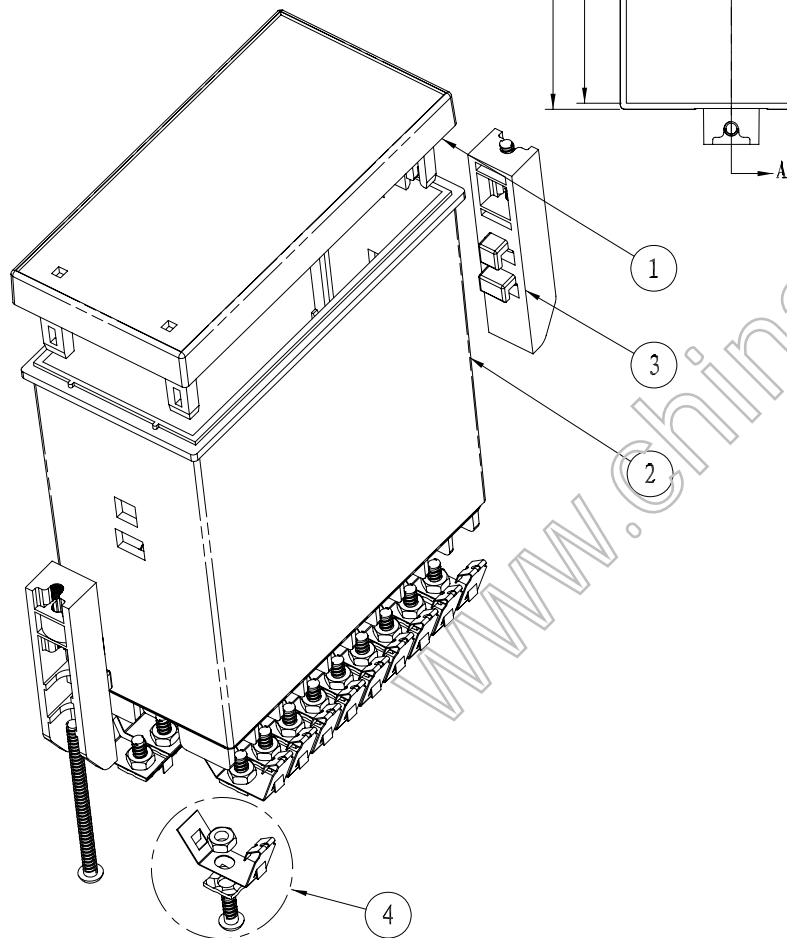

5

6

截面 A-A

4		接线端子	20	接线端子与8172和9683中的接线端子通用		
3	8172-3	安装架	2			借用8172-3 安装架
2	4973-2	壳体	1	阻燃ABS		
1	4973-1	面框	1	阻燃ABS		
序号 Number	产品编号 Product Code	零件名称 Part Name	数量 Quantity	材料 Material	重量(g) Weight	备注 Remarks
制图 Drawing	审核 Auditing	批准 Confirm	客户名称 Custom Name	材料 Material		
			产品名称 Product Name	装配示意图	图纸比例 Drawing Scale	0.6:1 A
			产品编号 Product Code	4973	视图 Project View	(mm)
共 1 页 第 1 页			宁波三和壳体公司 NINGBO SANHE ENCLOSURE CORPORATION		中国·宁波慈溪 TEL+86(574)63226910 FAX+86(574)63226900	