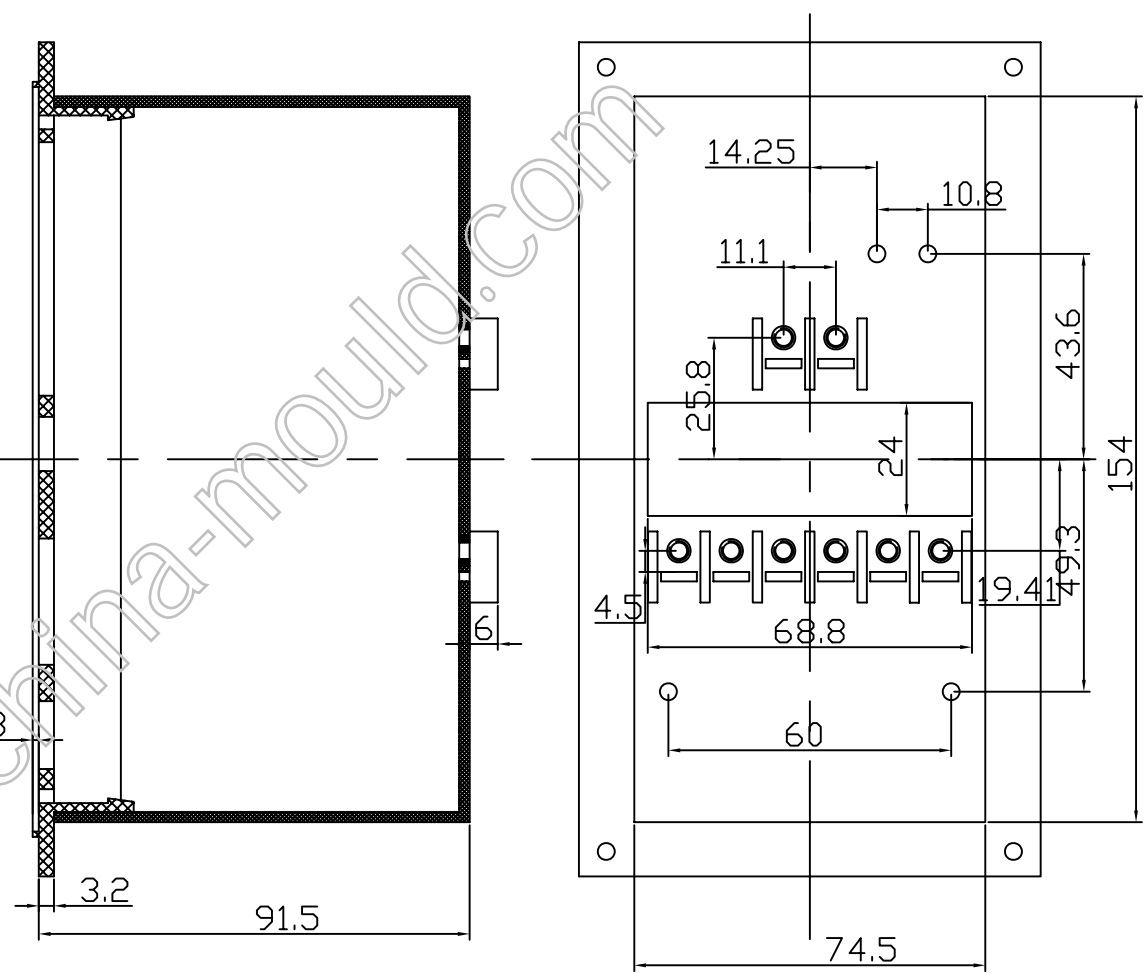

9112面框正视图

9152外壳底视图

| | | | | | |
|---------------|----------------|---------------|--|-----------------------|--|
| 制图 Drawing | 审核 Auditing | 批准 Confirm | 客户名称 Custom Name | 材料 Material | |
| | | | 产品名称 Product Name | 图纸比例 Drawing Scale | A |
| | | | 产品编号 Product Code | 视图 Project View | (mm) |
| 共 页 第 页 | | | 宁波三和壳体公司 NINGBO SANHE ENCLOSURE CORPORATION | | 中国宁波慈溪 TEL:+86(574)63228910 FAX:+86(574)63228900 |