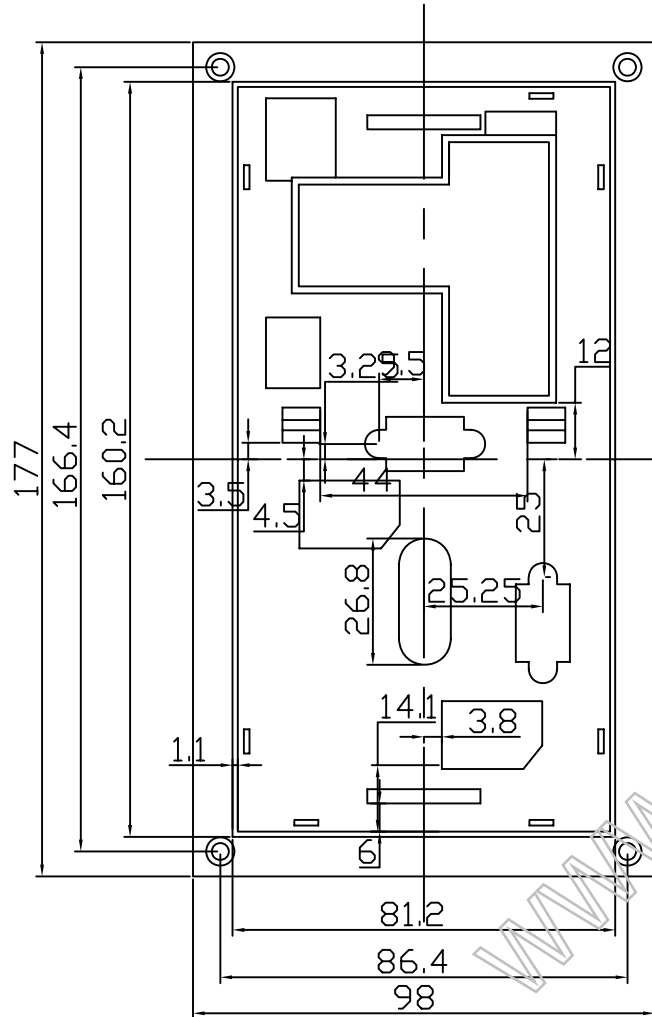

9112面框正视图

9152外壳底视图

| | | | | | |
|---------------|----------------|---------------|--|-----------------------|--|
| 制图 Drawing | 审核 Auditing | 批准 Confirm | 客户名称 Custom Name | 材料 Material | |
| | | | 产品名称 Product Name | 图纸比例 Drawing Scale | A |
| | | | 产品编号 Product Code | 视图 Project View | (mm) |
| 共 页 第 页 | | | 宁波三和壳体公司 NINGBO SANHE ENCLOSURE CORPORATION | | 中国宁波慈溪 TEL:+86(574)63228910 FAX:+86(574)63228900 |