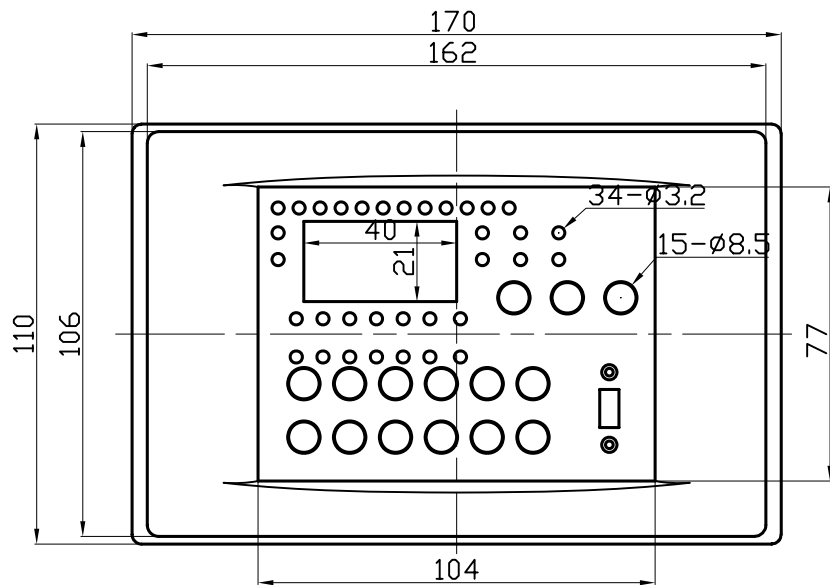

1254-5

底视图

借(通)用件登记

旧图总号

底图总号

签字

日期

档案员 日期

					宁波三和壳体公司		
					1254-6宣传图		
标记	处数	更改文件号	签字	日期	图样标记	重量	比例
设计			标准化				
制图			审定				
审核			会签				
工艺			批准		共 张	第 张	