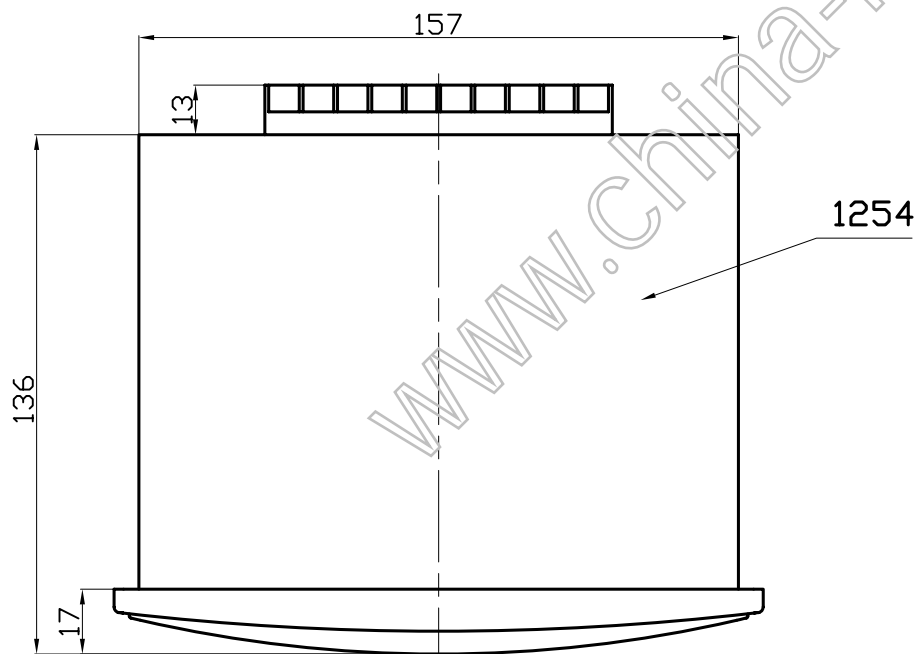

1254-5

底视图

借(通)用件登记

旧图总号

底图总号

签字

日期

档案员 日期

					宁波三和壳体公司		
					1254-6宣传图		
标记	处数	更改文件号	签字	日期	图样标记	重量	比例
设计			标准化				
制图			审定				
审核			会签				
工艺			批准		共 张	第 张	