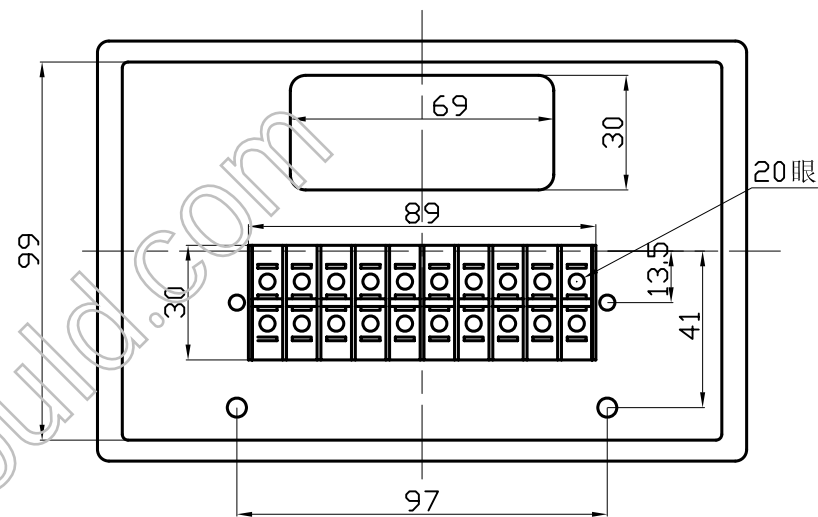

1254-5

底视图

借(通)用件登记

旧图总号

底图总号

签字

日期

档案员 日期

					宁波三和壳体公司		
					1254-6宣传图		
标记	处数	更改文件号	签字	日期	图样标记	重量	比例
设计			标准化				
制图			审定				
审核			会签				
工艺			批准		共 张	第 张	