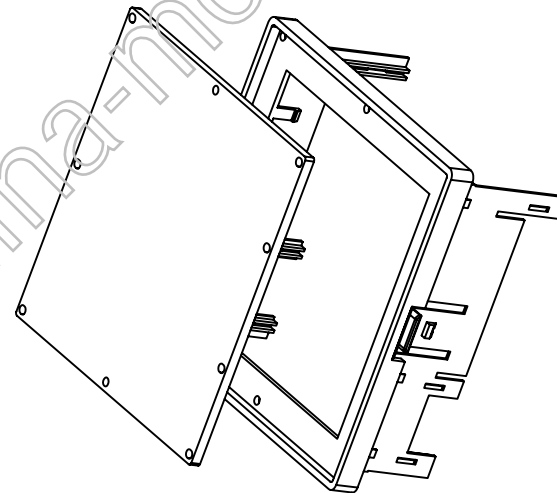

36个接线端子

安装架固定孔

120X120X81.5是插式外壳。特点：维修、插装方便，有插式接线弹片3排，每排12个共36个，可随意装配。配有二种面框：

- ①专用型 1、外壳 2、面框 3、显示窗板 4、按键4个 5、接线后盖 6、安装架一付
- ②通用型 1、外壳 2、面框3、通用面板 4、接线罩 5、安装架一付

制图 Drawing	审核 Auditing	批准 Confirm	客户名称 Customer Name	材料 Material		
			柜装仪器壳 (120×120)	图纸比例 Drawing Scale	A3	
			产品名称 Product Name	视图 Project View	⊕ (mm)	
			产品编号 Product Code	1257		
共 页 第 页			 <b>宁波三和壳体公司</b> NINGBO SANHE ENCLOSURE CORPORATION		中国宁波慈溪 TEL:+8657463226910 FAX:+8657463226900	