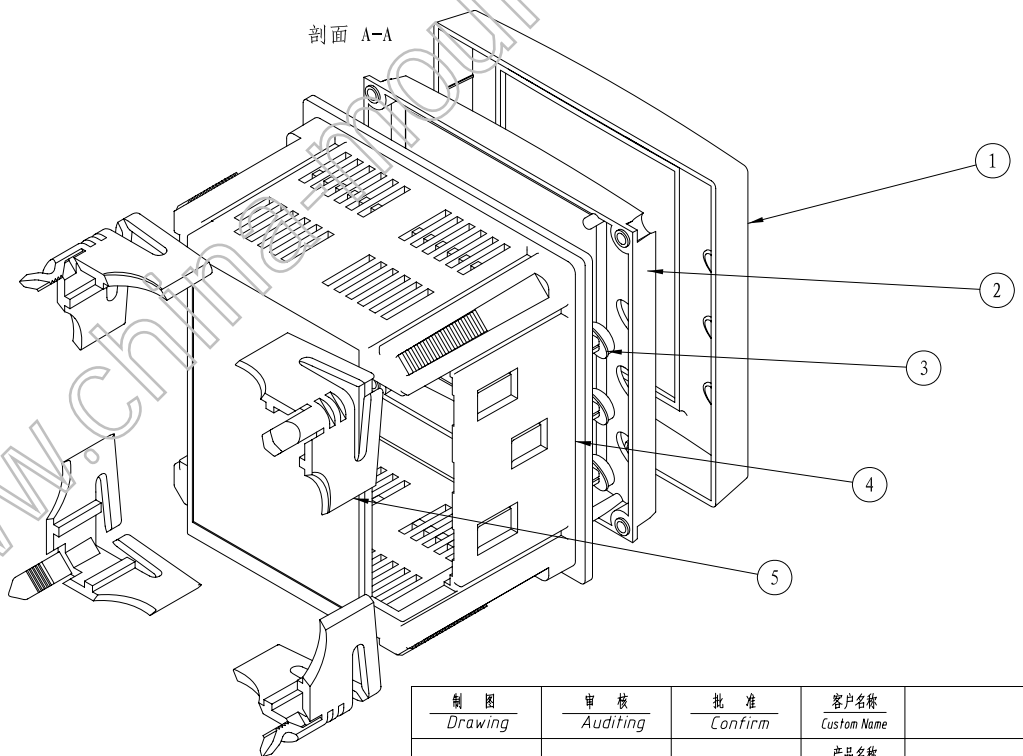

剖面 A-A

剖面 B-B

制图 Drawing	审核 Auditing	批准 Confirm	客户名称 Custom Name	材料 Material		
			产品名称 Product Name	图纸比例 Drawing Scale	A	
			产品编号 Product Code	视图 Project View	 (mm)	
共 页 第 页			 宁波三和壳体公司 NINGBO SANHE ENCLOSURE CORPORATION		中国·宁波慈溪 TEL:+86(574)63226910 FAX:+86(574)63226900	