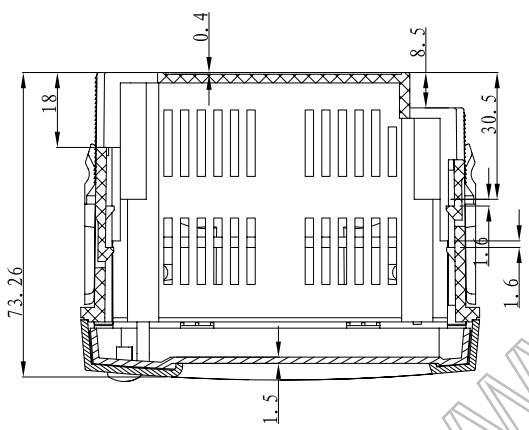

剖面 A-A

剖面 B-B

制图 Drawing	审核 Auditing	批准 Confirm	客户名称 Custom Name	材料 Material		
			产品名称 Product Name	图纸比例 Drawing Scale	A	
			产品编号 Product Code	视图 Project View	 (mm)	
共 页 第 页			 宁波三和壳体公司 NINGBO SANHE ENCLOSURE CORPORATION		中国·宁波慈溪 TEL:+86(574)63226910 FAX:+86(574)63226900	