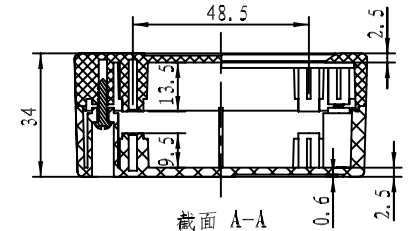

截面 B-B

截面 A-A

3		ST2.9x12自攻螺钉	4	钢		
2	27-36-2	下盖	1	普通ABS		
1	27-36-1	上盖	1	普通ABS		
<u>序号</u> Number	<u>产品编号</u> Product Code	<u>零件名称</u> Part Name	<u>数量</u> Quantity	<u>材料</u> Material	<u>重量(g)</u> Weight	<u>备注</u> Remarks
<u>制图</u> Drawing	<u>审核</u> Auditing	<u>批准</u> Confirm	<u>客户名称</u> Custom Name	<u>材料</u> Material		
			<u>产品名称</u> Product Name	装配示意图	<u>图纸比例</u> Drawing Scale	1:1 A
			<u>产品编号</u> Product Code	27-36	<u>视图</u> Project View	(mm)
共 1 页 第 1 页			宁波三和壳体公司 NINGBO SANHE ENCLOSURE CORPORATION		中国·宁波慈溪 TEL:+86(574)63226910 FAX:+86(574)63226900	