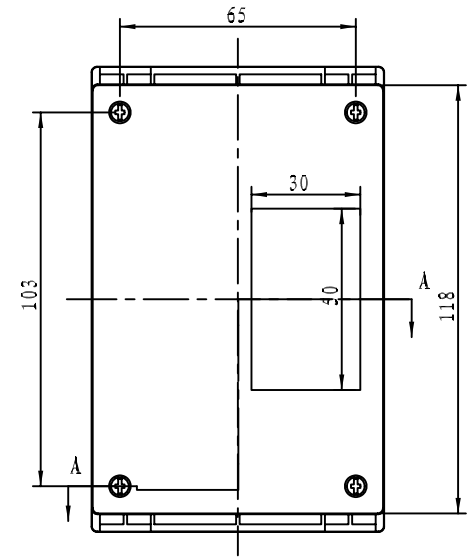

截面 B-B

截面 A-A

3		ST2.9x12自攻螺钉	4	钢		
2	27-36-2	下盖	1	普通ABS		
1	27-36-1	上盖	1	普通ABS		
<u>序号</u> Number	<u>产品编号</u> Product Code	<u>零件名称</u> Part Name	<u>数量</u> Quantity	<u>材料</u> Material	<u>重量(g)</u> Weight	<u>备注</u> Remarks
<u>制图</u> Drawing	<u>审核</u> Auditing	<u>批准</u> Confirm	<u>客户名称</u> Custom Name	<u>材料</u> Material		
			<u>产品名称</u> Product Name	装配示意图	<u>图纸比例</u> Drawing Scale	1:1 A
			<u>产品编号</u> Product Code	27-36	<u>视图</u> Project View	(mm)
共 1 页 第 1 页			宁波三和壳体公司 NINGBO SANHE ENCLOSURE CORPORATION		中国·宁波慈溪 TEL:+86(574)63226910 FAX:+86(574)63226900	