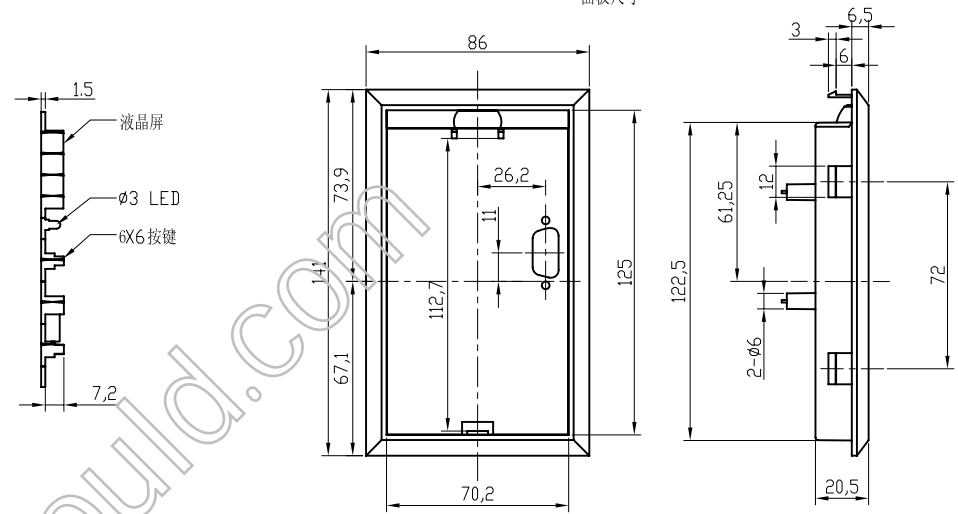

液晶控制盒尺寸

线路板尺寸

面板尺寸

按键尺寸

8							
7	26-34-3	面框	1	普通ABS			
6		M2.5*9 自攻螺钉	4	镀锌钝化碳钢			GB/T845-1985
5	26-34-2	下壳	1	普通ABS			
4		线路板	1				
3		按键	1	硅胶			
2	26-34-4	液晶显示透明装饰板	1	PC			
1	26-34-1C	液晶显示上壳	1	普通ABS			
序号	代号	名称	数量	材料	单重	总重	备注
					重量		
制图 Drawing		审核 Auditing		批准 Confirm		客户名称 Custom Name	
						材料 Material	
						图纸比例 Drawing Scale	
						1:2 A3	
				产品编号 Product Code		视图 Project View	
				26-34C		(mm)	
共 页 第 页				宁波三和壳体公司 NINGBO SANHE ENCLOSURE CORPORATION		中国·宁波慈溪 TEL:+86(574)63226910 FAX:+86(574)63226900	