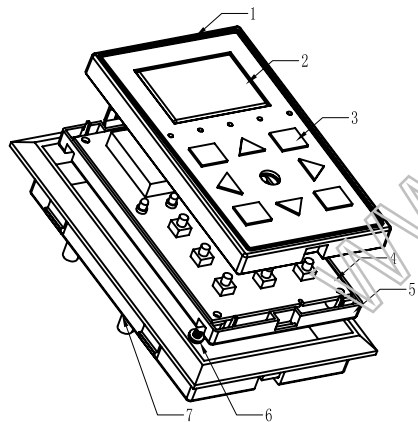

液晶控制盒尺寸

线路板尺寸

面板尺寸

按键尺寸

8							
7	26-34-3	面框	1	普通ABS			
6		M2.5*9 自攻螺钉	4	镀锌钝化碳钢			GB/T845-1985
5	26-34-2	下壳	1	普通ABS			
4		线路板	1				
3		按键	1	硅胶			
2	26-34-4	液晶显示透明装饰板	1	PC			
1	26-34-1C	液晶显示上壳	1	普通ABS			
序号	代号	名称	数量	材料	单重	总重	备注
					重量		
制图 Drawing		审核 Auditing		批准 Confirm		客户名称 Custom Name	
						材料 Material	
						图纸比例 Drawing Scale	
						1:2 A3	
				产品编号 Product Code		视图 Project View	
				26-34C		(mm)	
共 页 第 页				宁波三和壳体公司 NINGBO SANHE ENCLOSURE CORPORATION		中国·宁波慈溪 TEL:+86(574)63226910 FAX:+86(574)63226900	