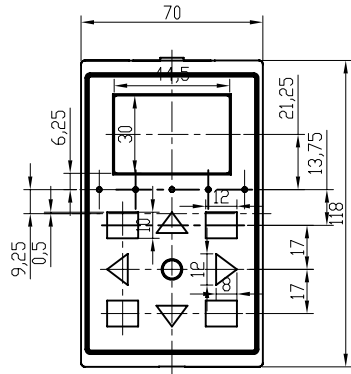

液晶控制盒尺寸

线路板尺寸

面板尺寸

按键尺寸

8							
7	26-34-3	面框	1	普通ABS			
6		M2.5*9 自攻螺钉	4	镀锌钝化碳钢			GB/T845-1985
5	26-34-2	下壳	1	普通ABS			
4		线路板	1				
3		按键	1	硅胶			
2	26-34-4	液晶显示透明装饰板	1	PC			
1	26-34-1C	液晶显示上壳	1	普通ABS			
序号	代号	名称	数量	材料	单重	总重	备注
					重量		
制图 Drawing		审核 Auditing		批准 Confirm		客户名称 Custom Name	
						材料 Material	
						图纸比例 Drawing Scale	
						1:2 A3	
				产品编号 Product Code		视图 Project View	
				26-34C		(mm)	
共 页 第 页				宁波三和壳体公司 NINGBO SANHE ENCLOSURE CORPORATION		中国·宁波慈溪 TEL:+86(574)63226910 FAX:+86(574)63226900	