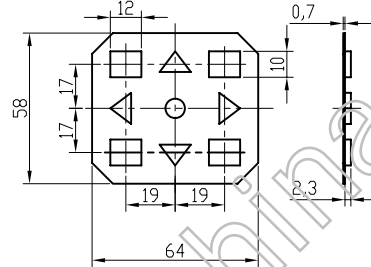

液晶控制盒尺寸

线路板尺寸

面板尺寸

按键尺寸

8							
7	26-34-3	面框	1	普通ABS			
6		M2.5*9 自攻螺钉	4	镀锌钝化碳钢			GB/T845-1985
5	26-34-2	下壳	1	普通ABS			
4		线路板	1				
3		按键	1	硅胶			
2	26-34-4	液晶显示透明装饰板	1	PC			
1	26-34-1C	液晶显示上壳	1	普通ABS			
序号	代号	名称	数量	材料	单重	总重	备注
					重量		
制图 Drawing		审核 Auditing		批准 Confirm		客户名称 Custom Name	
						材料 Material	
						图纸比例 Drawing Scale	
						1:2 A3	
				产品编号 Product Code		视图 Project View	
				26-34C		(mm)	
共 页 第 页				宁波三和壳体公司 NINGBO SANHE ENCLOSURE CORPORATION		中国·宁波慈溪 TEL:+86(574)63226910 FAX:+86(574)63226900	