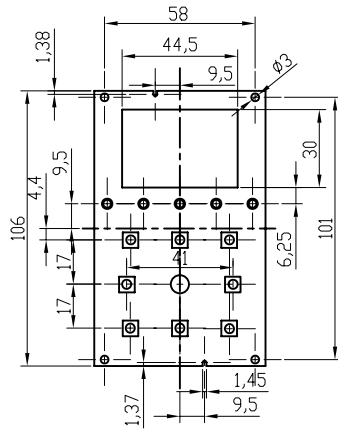

液晶控制盒尺寸

线路板尺寸

面板尺寸

按键尺寸

8							
7	26-34-3	面框	1	普通ABS			
6		M2.5*9 自攻螺钉	4	镀锌钝化碳钢			GB/T845-1985
5	26-34-2	下壳	1	普通ABS			
4		线路板	1				
3		按键	1	硅胶			
2	26-34-4	液晶显示透明装饰板	1	PC			
1	26-34-1C	液晶显示上壳	1	普通ABS			
序号	代号	名称	数量	材料	单重	总重	备注
					重量		
制图 Drawing		审核 Auditing		批准 Confirm		客户名称 Custom Name	
						材料 Material	
						图纸比例 Drawing Scale	
						1:2 A3	
				产品编号 Product Code		视图 Project View	
				26-34C		(mm)	
共 页 第 页				宁波三和壳体公司 NINGBO SANHE ENCLOSURE CORPORATION		中国·宁波慈溪 TEL:+86(574)63226910 FAX:+86(574)63226900	