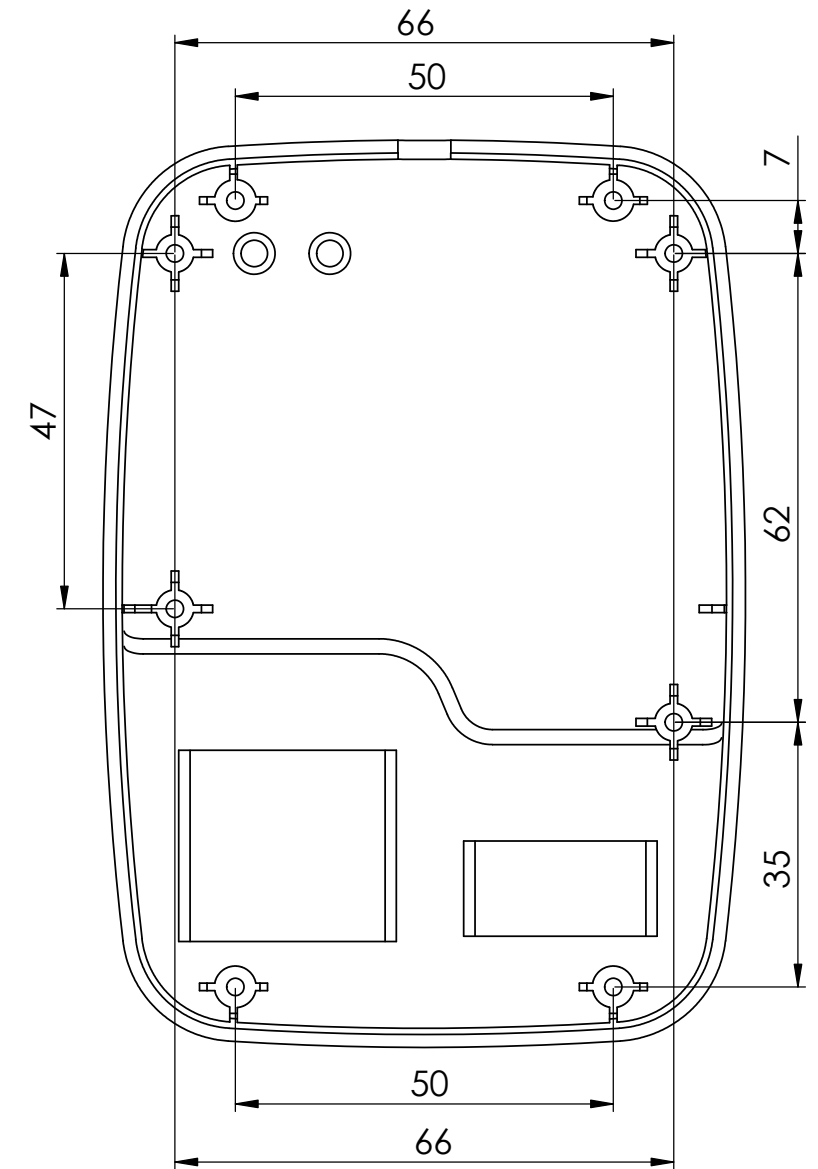

剖面 A-A

制图 Drawing	审核 Auditing	批准 Confirm	客户名称 Custom Name	材料 Material		
			产品名称 Product Name	图纸比例 Drawing Scale	1:1	A
			产品编号 Product Code	视图 Project View	(mm)	
共 1 页 第 1 页			宁波三和壳体公司 NINGBO SANHE ENCLOSURE CORPORATION		中国·宁波慈溪 TEL: +86(574)63226910 FAX: +86(574)63226900	