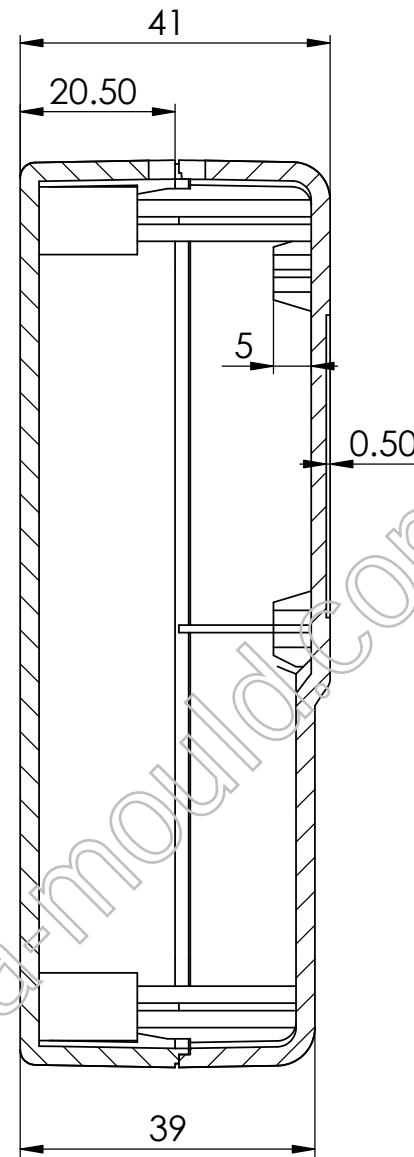

剖面 A-A

制图 Drawing	审核 Auditing	批准 Confirm	客户名称 Custom Name	材料 Material		
			产品名称 Product Name	图纸比例 Drawing Scale	1:1	A
			产品编号 Product Code	视图 Project View	(mm)	
共 1 页 第 1 页			宁波三和壳体公司 NINGBO SANHE ENCLOSURE CORPORATION		中国·宁波慈溪 TEL: +86(574)63226910 FAX: +86(574)63226900	