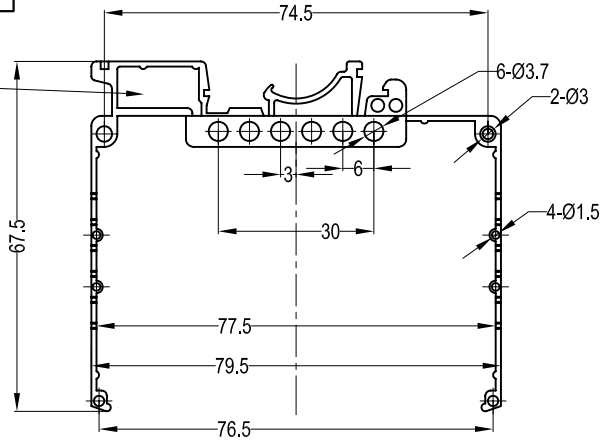

导轨安装脚

主体

前面板

此面凹下0.3

制图 Drawing	审核 Auditing	批准 Confirm	客户名称 Custom Name	材料 Material	
			产品名称 Product Name	图纸比例 Drawing Scale	A
			产品编号 Product Code	视图 Project View	(mm)
共 页 第 页			宁波三和壳体公司 NINGBO SANHE ENCLOSURE CORPORATION		中国·宁波·慈溪 TEL: +86(574)63226910 FAX: +86(574)63226900