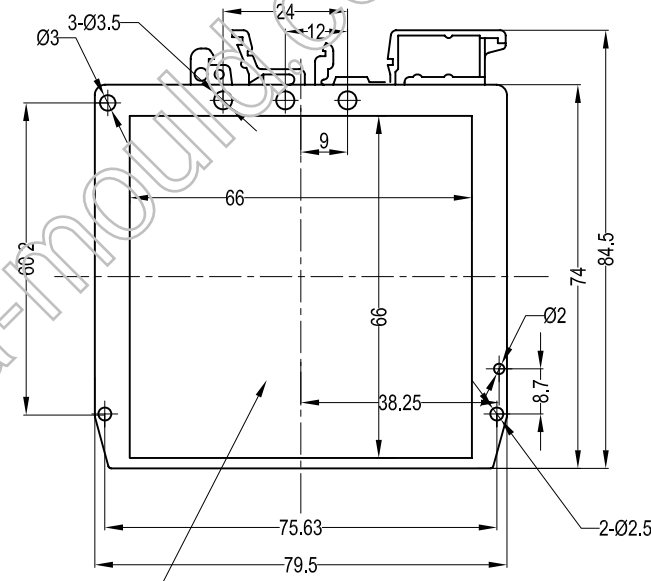

导轨安装脚

主体

前面板

此面凹下0.3

制图 Drawing	审核 Auditing	批准 Confirm	客户名称 Custom Name	材料 Material	
			产品名称 Product Name	图纸比例 Drawing Scale	A
			产品编号 Product Code	视图 Project View	(mm)
共 页 第 页			宁波三和壳体公司 NINGBO SANHE ENCLOSURE CORPORATION		中国·宁波·慈溪 TEL: +86(574)63226910 FAX: +86(574)63226900