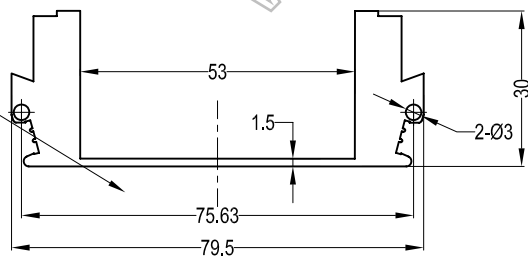

导轨安装脚

主体

前面板

此面凹下0.3

制图 Drawing	审核 Auditing	批准 Confirm	客户名称 Custom Name	材料 Material	
			产品名称 Product Name	图纸比例 Drawing Scale	A
			产品编号 Product Code	视图 Project View	(mm)
共 页 第 页			宁波三和壳体公司 NINGBO SANHE ENCLOSURE CORPORATION		中国·宁波·慈溪 TEL: +86(574)63226910 FAX: +86(574)63226900