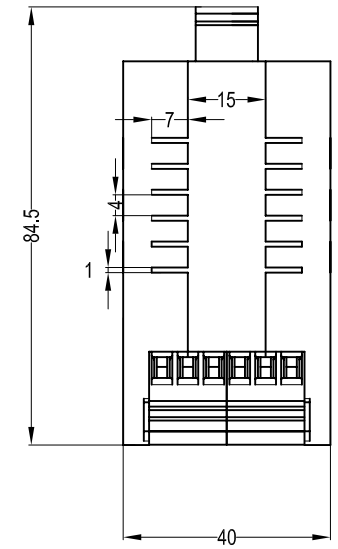

导轨安装脚

主体

前面板

此面凹下0.3

制图 Drawing	审核 Auditing	批准 Confirm	客户名称 Custom Name	材料 Material	
			产品名称 Product Name	图纸比例 Drawing Scale	A
			产品编号 Product Code	视图 Project View	(mm)
共 页 第 页			宁波三和壳体公司 NINGBO SANHE ENCLOSURE CORPORATION		中国·宁波·慈溪 TEL: +86(574)63226910 FAX: +86(574)63226900