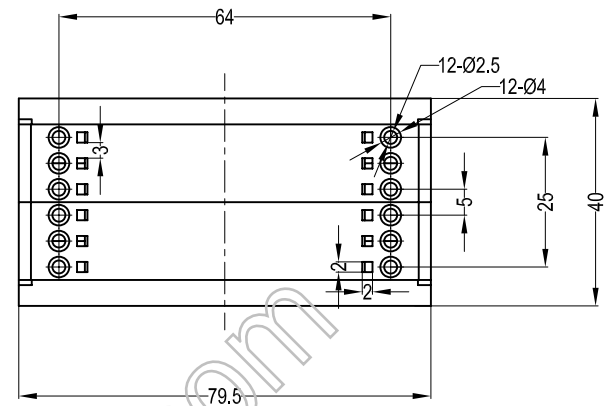

导轨安装脚

主体

前面板

此面凹下0.3

制图 Drawing	审核 Auditing	批准 Confirm	客户名称 Custom Name	材料 Material	
			产品名称 Product Name	图纸比例 Drawing Scale	A
			产品编号 Product Code	视图 Project View	(mm)
共 页 第 页			宁波三和壳体公司 NINGBO SANHE ENCLOSURE CORPORATION		中国·宁波·慈溪 TEL: +86(574)63226910 FAX: +86(574)63226900