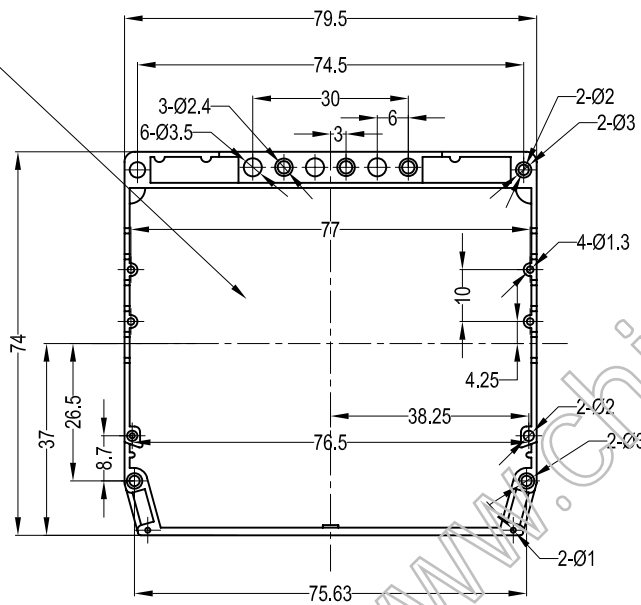

导轨安装脚

主体

前面板

此面凹下0.3

制图 Drawing	审核 Auditing	批准 Confirm	客户名称 Custom Name	材料 Material	
			产品名称 Product Name	图纸比例 Drawing Scale	A
			产品编号 Product Code	视图 Project View	(mm)
共 页 第 页			宁波三和壳体公司 NINGBO SANHE ENCLOSURE CORPORATION		中国·宁波·慈溪 TEL: +86(574)63226910 FAX: +86(574)63226900