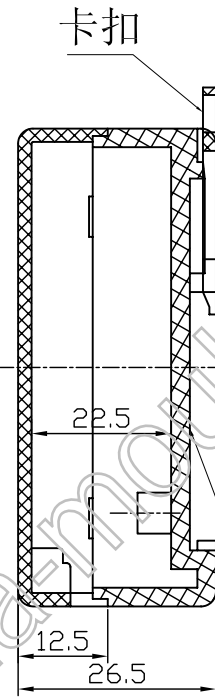

上盖主视图

标准导轨槽

下盖主视图

制图 Drawing	审核 Auditing	批准 Confirm	客户名称 Custom Name	材料 Material	
			产品名称 Product Name	图纸比例 Drawing Scale	A
			产品编号 Product Code	视图 Project View	(mm)
共 页 第 页			宁波三和壳体公司 NINGBO SANHE ENCLOSURE CORPORATION		中国·宁波·慈溪 TEL:+86(574)63226910 FAX:+86(574)63226900