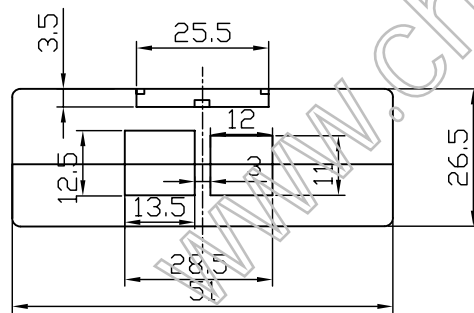

上盖主视图

标准导轨槽

下盖主视图

制图 Drawing	审核 Auditing	批准 Confirm	客户名称 Custom Name	材料 Material	
			产品名称 Product Name	图纸比例 Drawing Scale	A
			产品编号 Product Code	视图 Project View	(mm)
共 页 第 页			宁波三和壳体公司 NINGBO SANHE ENCLOSURE CORPORATION		中国·宁波·慈溪 TEL:+86(574)63226910 FAX:+86(574)63226900