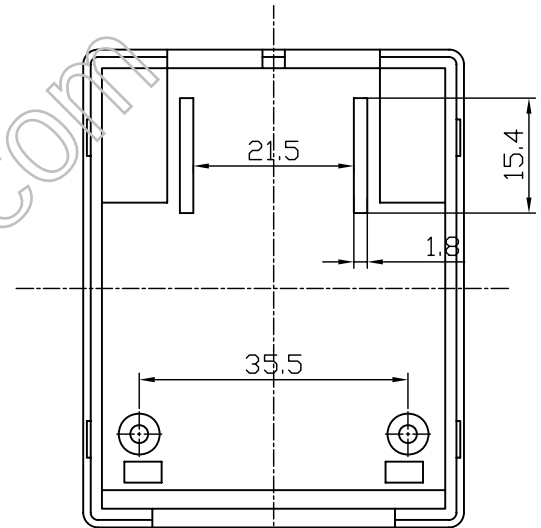

上盖主视图

标准导轨槽

下盖主视图

制图 Drawing	审核 Auditing	批准 Confirm	客户名称 Custom Name	材料 Material	
			产品名称 Product Name	图纸比例 Drawing Scale	A
			产品编号 Product Code	视图 Project View	(mm)
共 页 第 页			宁波三和壳体公司 NINGBO SANHE ENCLOSURE CORPORATION		中国·宁波·慈溪 TEL:+86(574)63226910 FAX:+86(574)63226900