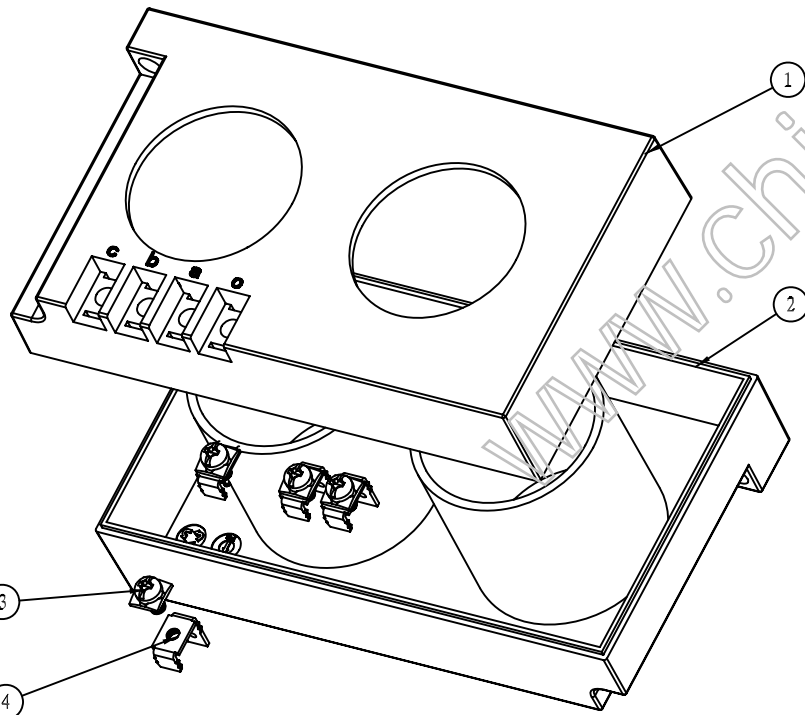

细节 A  
比例 4:1

4		端子	4	黄铜	通用4962-5 接线端子	
3		M3组合螺丝	4	铁		
2	20-76-2	互换器底座	1	普通ABS		
1	20-76-1	互换器上盖	1	普通ABS		
序号	产品编号	零件名称	数量	材料	单重	备注
制图	审核	批准	客户名称	材料		
Drawing	Auditing	Confirm	Custom Name	Material		
			产品名称	图纸比例	1: 1	A3
			Product Name	Drawing Scale		
			产品编号	视图		
			Product Code	Project View		
			20-76			
共 1 页			第 1 页			
			 <b>宁波三和壳体公司</b> NINGBO BANHE ENCLOSURE CORPORATION		中国宁波慈溪 TEL: 864574163226910 FAX: 864574163226900	