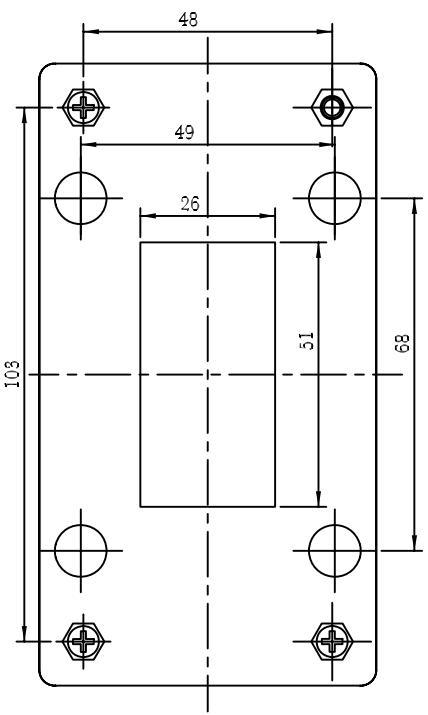

SECTION E-E

SCALE 7:10

4		M3.5X20圆头自攻螺钉	4		铁	
3		M2.5X7.5圆头自攻螺钉	4		铁	
2	20-74-2A	上盖	1		普通ABS	
1	20-74-1A	下盖	1		普通ABS	
序号	编号	产品名称	数量	重量	材料	备注
制图	审核	批准	客户名称	材料		1:1 A3
Drawing	Auditing	Confirm	Custom Name	Material		
			产品名称	装配示意图	图样比例	
			Product Name	20-74A	视图	
			产品编号	20-74A	视图	⊕ (mm)
			Product Code			
共 1 页			第 1 页			
			 <b>宁波三和壳体公司</b> NINGBO SANHE ENCLOSURE CORPORATION			中国宁波慈溪 TEL:+86(574)63226910 FAX:+86(574)63226900