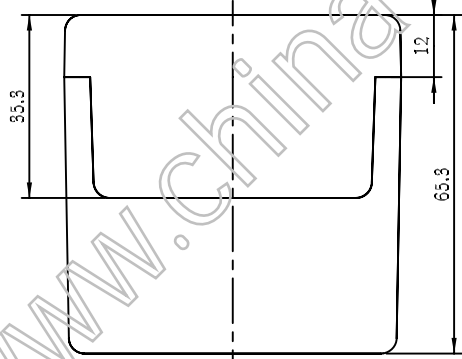

SECTION E-E

SCALE 7:10

4		M3.5X20圆头自攻螺钉	4		铁	
3		M2.5X7.5圆头自攻螺钉	4		铁	
2	20-74-2A	上盖	1		普通ABS	
1	20-74-1A	下盖	1		普通ABS	
序号	编号	产品名称	数量	重量	材料	备注
制图	审核	批准	客户名称	材料		1:1 A3
Drawing	Auditing	Confirm	Custom Name	Material		
			产品名称	装配示意图	图样比例	
			Product Name	20-74A	视图	
			产品编号	20-74A	视图	⊕ (mm)
			Product Code			
共 1 页			第 1 页			
			 <b>宁波三和壳体公司</b> NINGBO SANHE ENCLOSURE CORPORATION			中国宁波慈溪 TEL:+86(574)63226910 FAX:+86(574)63226900