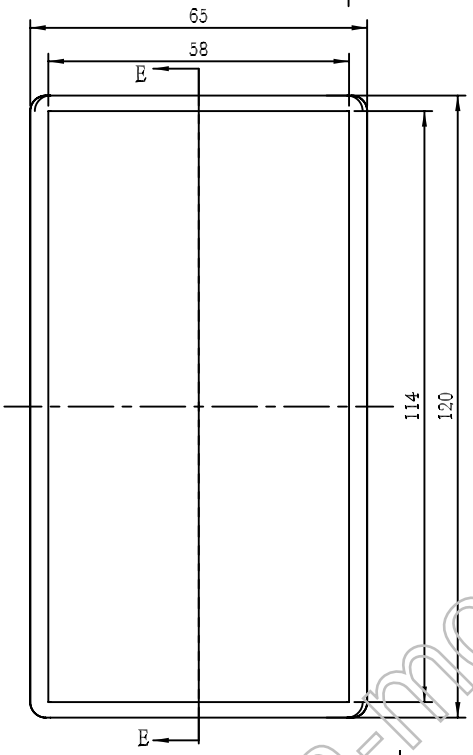

SECTION E-E

SCALE 7:10

4		M3.5X20圆头自攻螺钉	4		铁	
3		M2.5X7.5圆头自攻螺钉	4		铁	
2	20-74-2A	上盖	1		普通ABS	
1	20-74-1A	下盖	1		普通ABS	
序号	编号	产品名称	数量	重量	材料	备注
制图	审核	批准	客户名称	材料		1:1 A3
Drawing	Auditing	Confirm	Custom Name	Material		
			产品名称	装配示意图	图样比例	
			Product Name	20-74A	视图	
			产品编号	20-74A	视图	⊕ (mm)
			Product Code			
共 1 页			第 1 页			
			 <b>宁波三和壳体公司</b> NINGBO SANHE ENCLOSURE CORPORATION			中国宁波慈溪 TEL:+86(574)63226910 FAX:+86(574)63226900