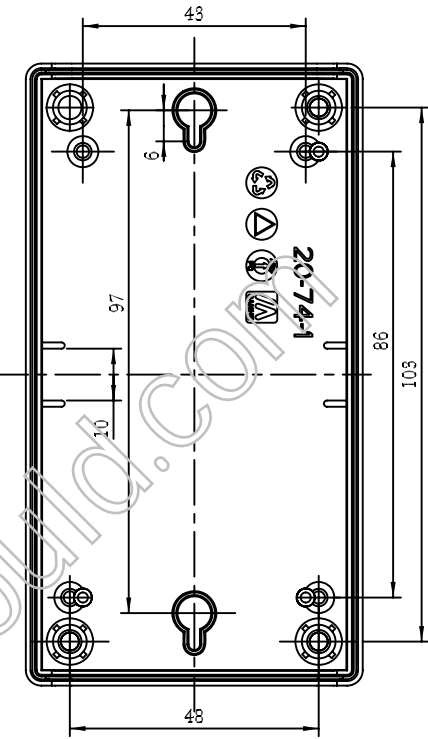

SECTION E-E

SCALE 7:10

4		M3.5X20圆头自攻螺钉	4		铁	
3		M2.5X7.5圆头自攻螺钉	4		铁	
2	20-74-2A	上盖	1		普通ABS	
1	20-74-1A	下盖	1		普通ABS	
序号	编号	产品名称	数量	重量	材料	备注
制图	审核	批准	客户名称	材料		1:1 A3
Drawing	Auditing	Confirm	Custom Name	Material		
			产品名称	装配示意图	图样比例	
			Product Name	20-74A	视图	
			产品编号	20-74A	视图	⊕ (mm)
			Product Code			
共 1 页			第 1 页			
			 <b>宁波三和壳体公司</b> NINGBO SANHE ENCLOSURE CORPORATION			中国宁波慈溪 TEL:+86(574)63226910 FAX:+86(574)63226900