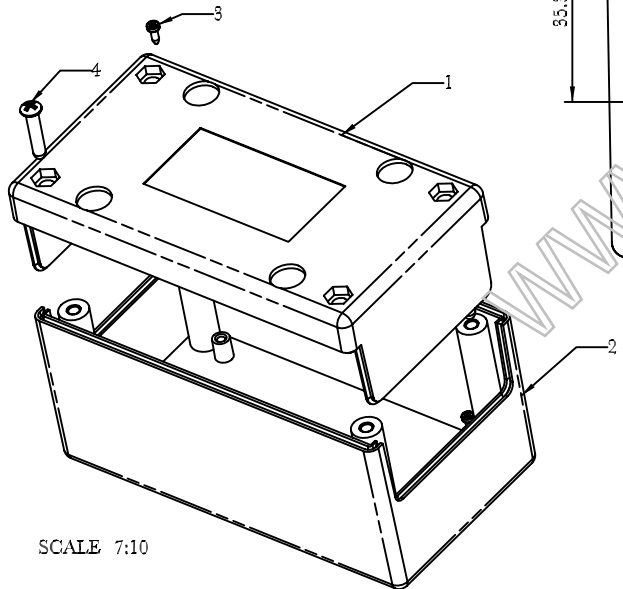

SECTION E-E

SCALE 7:10

4		M3.5X20圆头自攻螺钉	4		铁	
3		M2.5X7.5圆头自攻螺钉	4		铁	
2	20-74-2A	上盖	1		普通ABS	
1	20-74-1A	下盖	1		普通ABS	
序号	编号	产品名称	数量	重量	材料	备注
制图	审核	批准	客户名称	材料		1:1 A3
Drawing	Auditing	Confirm	Custom Name	Material		
			产品名称	装配示意图	图样比例	
			Product Name	20-74A	视图	
			产品编号	20-74A	视图	⊕ (mm)
			Product Code			
共 1 页			第 1 页			
			 <b>宁波三和壳体公司</b> NINGBO SANHE ENCLOSURE CORPORATION			中国宁波慈溪 TEL:+86(574)63226910 FAX:+86(574)63226900