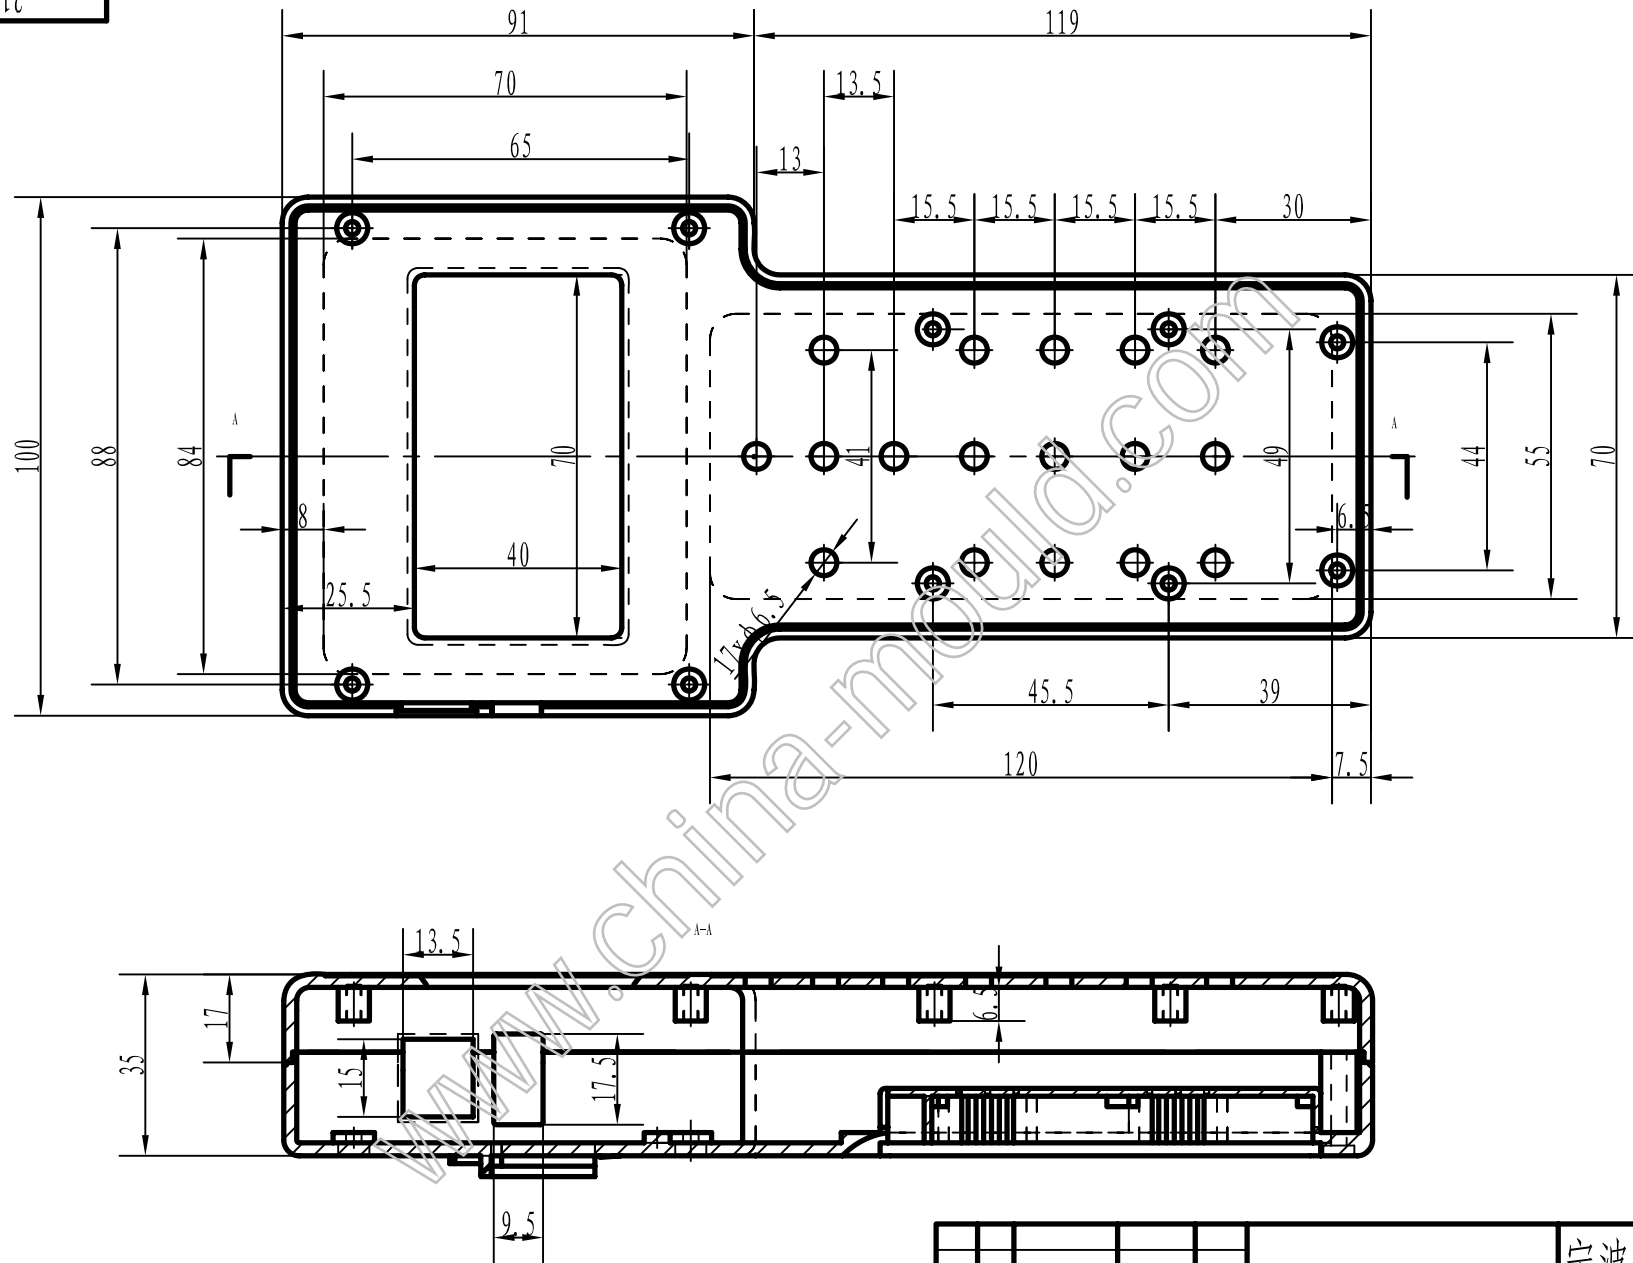

21-61D

借(通)用  
件登记

旧底图总号

底图总号

签字

日期

档案员 日期

标记	处数	更改文件名	签字	日期	图样标记	重量	比例
设计		李松华		2002.7.29			1:1
					共张		第张