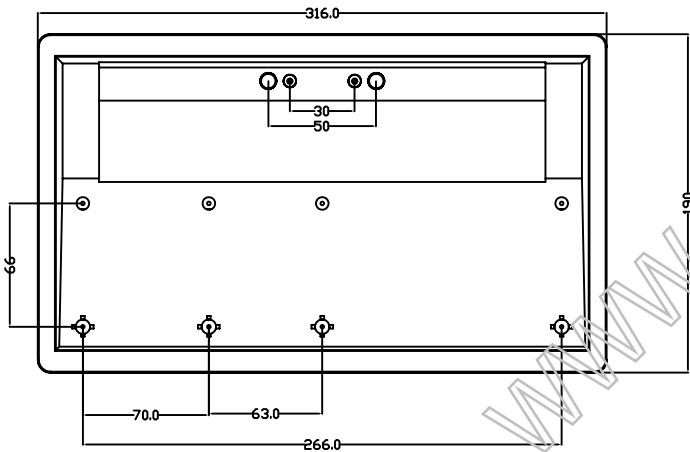

# 70称重器外壳 (320X196X159)

构成内容:

编号	名称	个数	材料	颜色	表面处理	总重(g)
1	面板	1	ABS	米色		660.0
2	M3螺钉	6			镀锌处理	
3	底壳	1	ABS	米色		
4	透明板	1	PC	白色		

制图 Drawing	审核 Auditing	批准 Confirm	客户名称 Custom Name	材料 Material	
			产品名称 Product Name	图纸比例 Drawing Scale	A
			产品编号 Product Code	视图 Project View	(mm)
共 页 第 页			宁波三和壳体公司 NINGBO SANHE ENCLOSURE CORPORATION		中国宁波慈溪 TEL:+86(574)63228910 FAX:+86(574)63228900