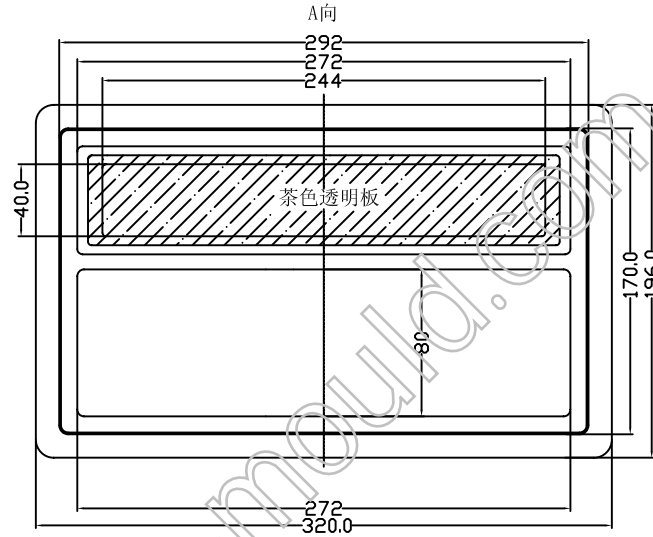

# 70称重器外壳 (320X196X159)

构成内容:

编号	名称	个数	材料	颜色	表面处理	总重(g)
1	面板	1	ABS	米色		660.0
2	M3螺钉	6			镀锌处理	
3	底壳	1	ABS	米色		
4	透明板	1	PC	白色		

制图 Drawing	审核 Auditing	批准 Confirm	客户名称 Custom Name	材料 Material	
			产品名称 Product Name	图纸比例 Drawing Scale	A
			产品编号 Product Code	视图 Project View	(mm)
共 页 第 页			宁波三和壳体公司 NINGBO SANHE ENCLOSURE CORPORATION		中国宁波慈溪 TEL:+86(574)63228910 FAX:+86(574)63228900