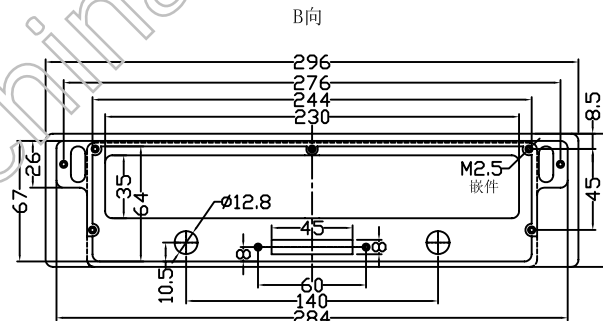

# 70称重器外壳 (320X196X159)

构成内容:

编号	名称	个数	材料	颜色	表面处理	总重(g)
1	面板	1	ABS	米色		660.0
2	M3螺钉	6			镀锌处理	
3	底壳	1	ABS	米色		
4	透明板	1	PC	白色		

制图 Drawing	审核 Auditing	批准 Confirm	客户名称 Custom Name	材料 Material	
			产品名称 Product Name	图纸比例 Drawing Scale	A
			产品编号 Product Code	视图 Project View	(mm)
共 页 第 页			宁波三和壳体公司 NINGBO SANHE ENCLOSURE CORPORATION		中国宁波慈溪 TEL:+86(574)63228910 FAX:+86(574)63228900