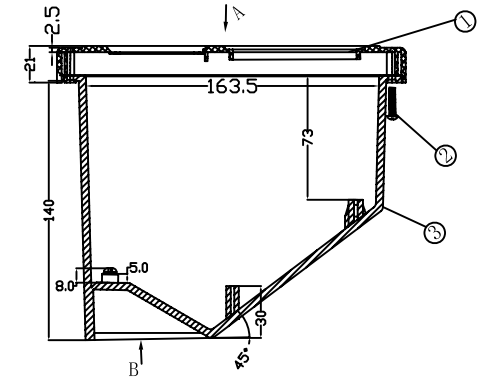

# 70称重器外壳 (320X196X159)

构成内容:

编号	名称	个数	材料	颜色	表面处理	总重(g)
1	面板	1	ABS	米色		660.0
2	M3螺钉	6			镀锌处理	
3	底壳	1	ABS	米色		
4	透明板	1	PC	白色		

制图 Drawing	审核 Auditing	批准 Confirm	客户名称 Custom Name	材料 Material	
			产品名称 Product Name	图纸比例 Drawing Scale	A
			产品编号 Product Code	视图 Project View	(mm)
共 页 第 页			宁波三和壳体公司 NINGBO SANHE ENCLOSURE CORPORATION		中国宁波慈溪 TEL:+86(574)63228910 FAX:+86(574)63228900