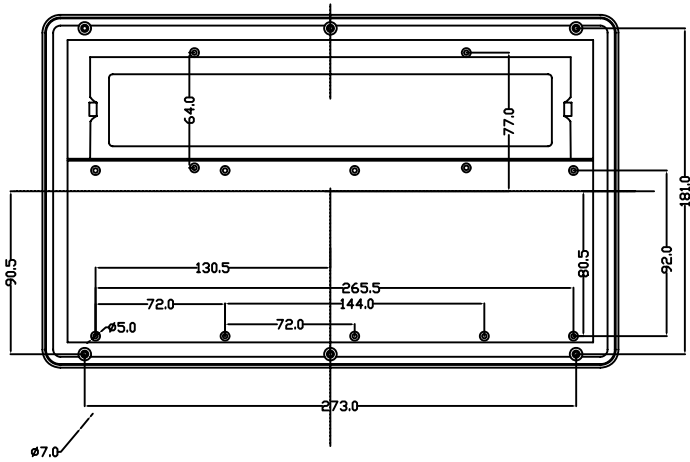

# 70称重器外壳 (320X196X159)

构成内容:

编号	名称	个数	材料	颜色	表面处理	总重(g)
1	面板	1	ABS	米色		660.0
2	M3螺钉	6			镀锌处理	
3	底壳	1	ABS	米色		
4	透明板	1	PC	白色		

制图 Drawing	审核 Auditing	批准 Confirm	客户名称 Custom Name	材料 Material	
			产品名称 Product Name	图纸比例 Drawing Scale	A
			产品编号 Product Code	视图 Project View	(mm)
共 页 第 页			宁波三和壳体公司 NINGBO SANHE ENCLOSURE CORPORATION		中国宁波慈溪 TEL:+86(574)63228910 FAX:+86(574)63228900