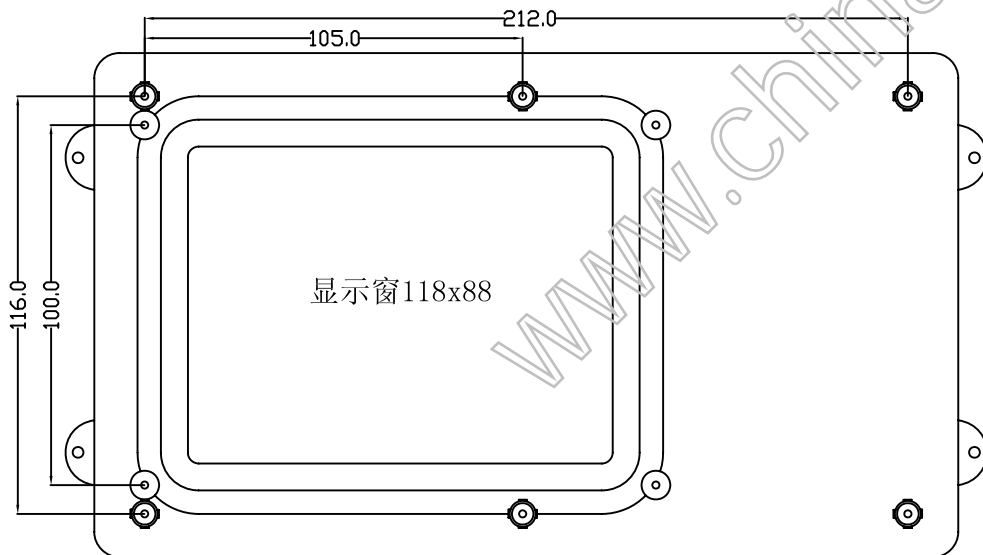

60仪器检测器 (240X140X64)

构成内容:

编号	名称	个数	材料	颜色	表面处理	总重(g)
1	自攻螺丝	6			镀锌处理	455.0
2	电池盒	1	ABS	黑	细麻点	
3	底壳	1				
4	上壳	1				
5	遮光罩	1				

制图 Drawing	审核 Auditing	批准 Confirm	客户名称 Custom Name	材料 Material
			产品名称 Product Name	图纸比例 Drawing Scale
			产品编号 Product Code	视图 Project View
共 页 第 页			宁波三和壳体公司 NINGBO SANHE ENCLOSURE CORPORATION 中国宁波慈溪 TEL:+86(574)63228910 FAX:+86(574)63228900	