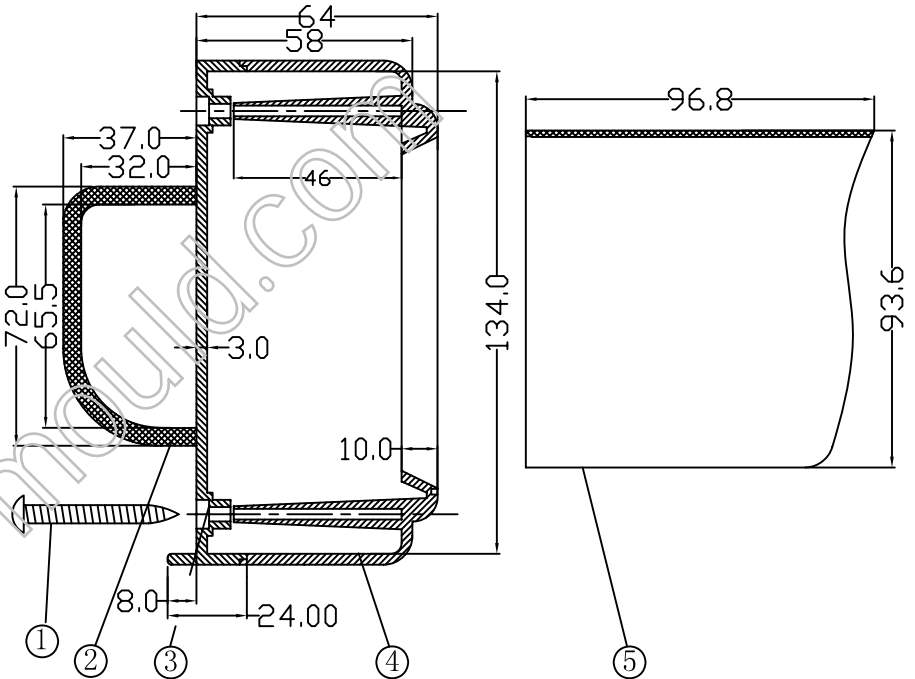

60仪器检测器 (240X140X64)

构成内容:

编号	名称	个数	材料	颜色	表面处理	总重(g)
1	自攻螺丝	6			镀锌处理	455.0
2	电池盒	1	ABS	黑	细麻点	
3	底壳	1				
4	上壳	1				
5	遮光罩	1				

制图 Drawing	审核 Auditing	批准 Confirm	客户名称 Custom Name	材料 Material
			产品名称 Product Name	图纸比例 Drawing Scale
			产品编号 Product Code	视图 Project View
共 页 第 页			宁波三和壳体公司 NINGBO SANHE ENCLOSURE CORPORATION 中国宁波慈溪 TEL:+86(574)63228910 FAX:+86(574)63228900	