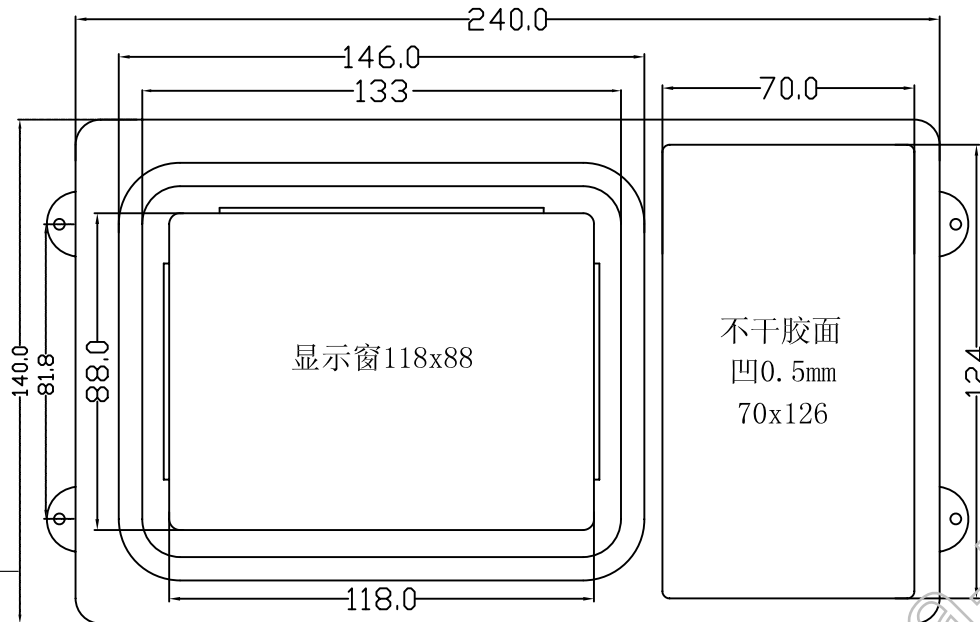

60仪器检测器 (240X140X64)

构成内容:

编号	名称	个数	材料	颜色	表面处理	总重(g)
1	自攻螺丝	6			镀锌处理	455.0
2	电池盒	1	ABS	黑	细麻点	
3	底壳	1				
4	上壳	1				
5	遮光罩	1				

制图 Drawing	审核 Auditing	批准 Confirm	客户名称 Custom Name	材料 Material
			产品名称 Product Name	图纸比例 Drawing Scale
			产品编号 Product Code	视图 Project View
共 页 第 页			宁波三和壳体公司 NINGBO SANHE ENCLOSURE CORPORATION 中国宁波慈溪 TEL:+86(574)63228910 FAX:+86(574)63228900	