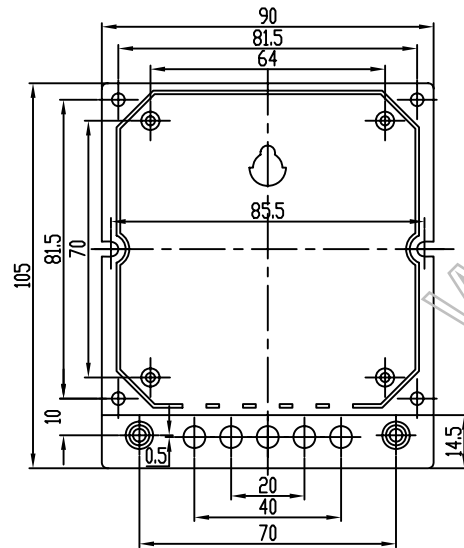

塑料底座平面图

铁板平面图

制图 Drawing	审核 Auditing	批准 Confirm	客户名称 Custom Name	材料 Material
			产品名称 Product Name	图框比例 Drawing Scale
			产品编号 Product Code	视图 Project View
共 页 第 页			 宁波三和壳体公司 NINGBO SANHE ENCLOSURE CORPORATION 中国宁波慈溪 TEL: +861574163226910 FAX: +861574163226900	

A4