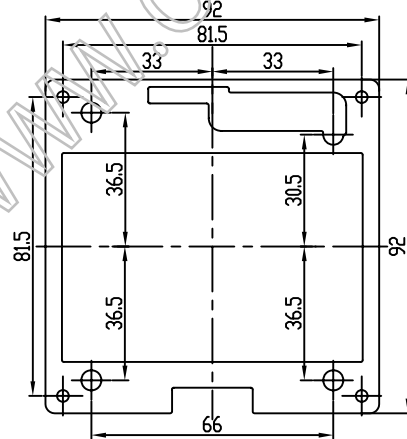

塑料底座平面图

铁板平面图

制图 Drawing	审核 Auditing	批准 Confirm	客户名称 Custom Name	材料 Material
			产品名称 Product Name	图框比例 Drawing Scale
			产品编号 Product Code	视图 Project View
共 页 第 页			 宁波三和壳体公司 NINGBO SANHE ENCLOSURE CORPORATION 中国宁波慈溪 TEL: +861574163226910 FAX: +861574163226900	

A4