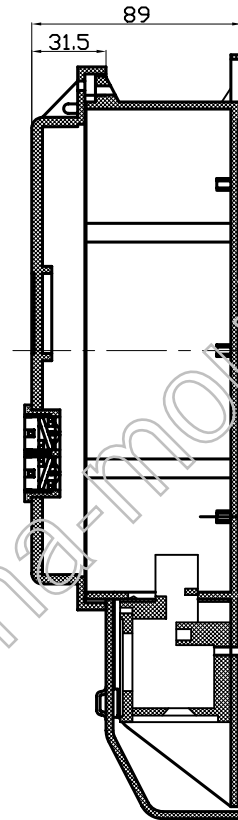

下盖正视图

说明：表底座可配高、低两表盖，表盖为透明PC，表座为ABS。

制图 Drawing	审核 Auditing	批准 Confirm	客户名称 Custom Name	材料 Material	
			产品名称 Product Name	图纸比例 Drawing Scale	A
			产品编号 Product Code	视图 Project View	(mm)
共 页 第 页			 宁波三和壳体公司 NINGBO SANHE ENCLOSURE CORPORATION		中国宁波慈溪 TEL:+86(574)63226910 FAX:+86(574)63226900