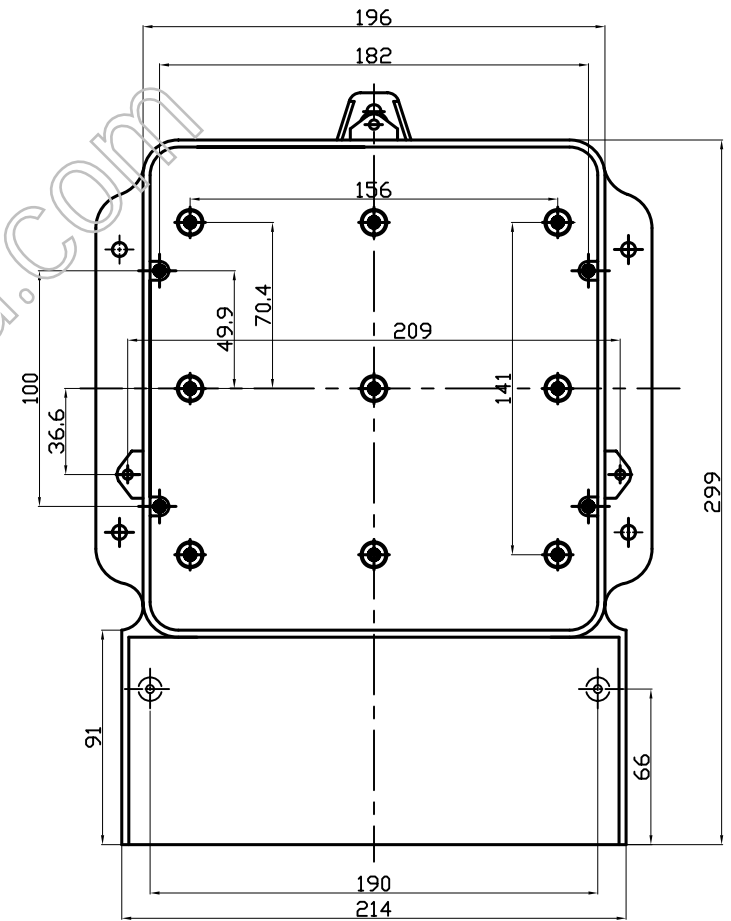

下盖正视图

说明：表底座可配高、低两表盖，表盖为透明PC，表座为ABS。

制图 Drawing	审核 Auditing	批准 Confirm	客户名称 Custom Name	材料 Material	
			产品名称 Product Name	图纸比例 Drawing Scale	A
			产品编号 Product Code	视图 Project View	(mm)
共 页 第 页			 宁波三和壳体公司 NINGBO SANHE ENCLOSURE CORPORATION		中国宁波慈溪 TEL:+86(574)63226910 FAX:+86(574)63226900