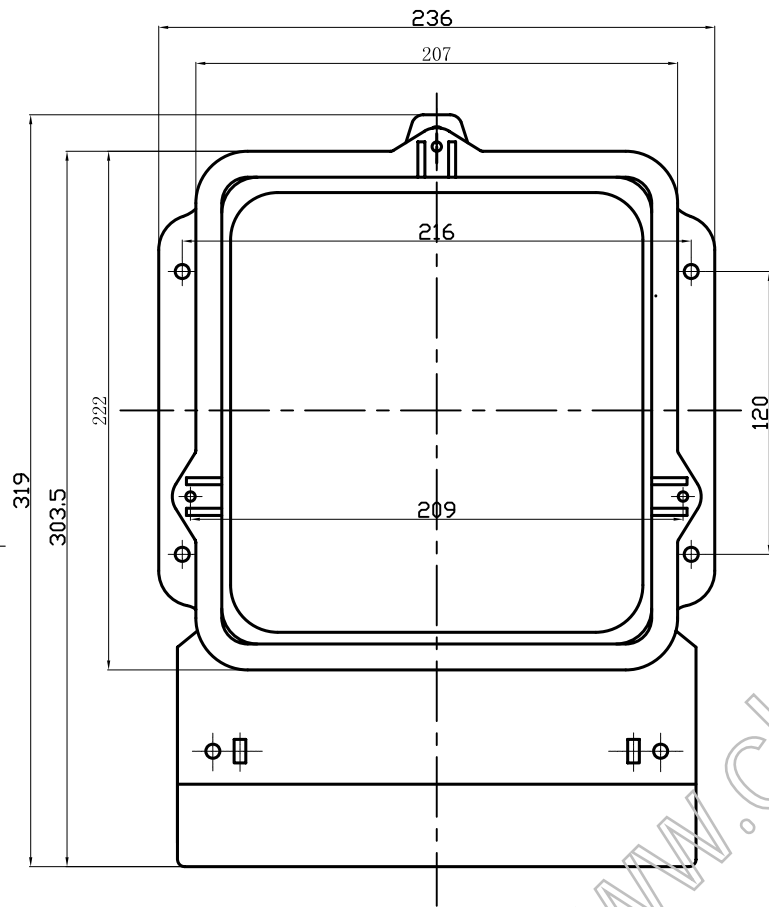

下盖正视图

说明：表底座可配高、低两表盖，表盖为透明PC，表座为ABS。

制图 Drawing	审核 Auditing	批准 Confirm	客户名称 Custom Name	材料 Material	
			产品名称 Product Name	图纸比例 Drawing Scale	A
			产品编号 Product Code	视图 Project View	(mm)
共 页 第 页			 宁波三和壳体公司 NINGBO SANHE ENCLOSURE CORPORATION		中国宁波慈溪 TEL:+86(574)63226910 FAX:+86(574)63226900