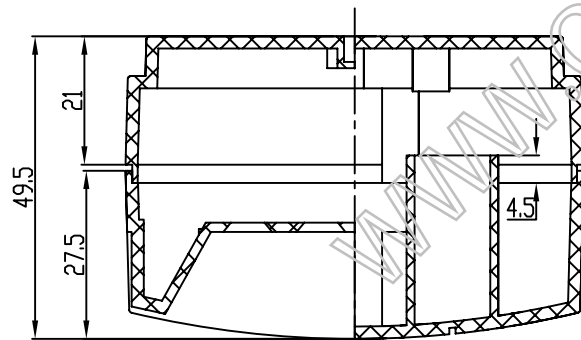

A-A

B-B

制图 Drawing	审核 Auditing	批准 Confirm	客户名称 Custom Name	材料 Material
			产品名称 Product Name	图框比例 Drawing Scale
			产品编号 Product Code	视图 Project View
共 页 第 页			 宁波三和壳体公司 NINGBO SANHE ENCLOSURE CORPORATION	中国宁波慈溪 TEL: +86(574)63226910 FAX: +86(574)63226900