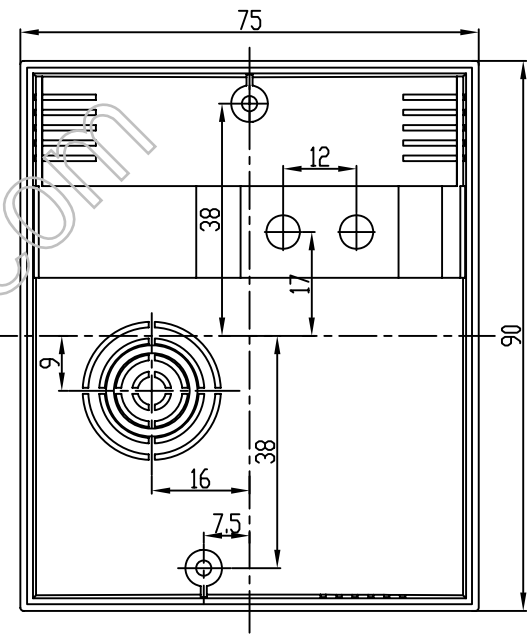

A-A

B-B

制图 Drawing	审核 Auditing	批准 Confirm	客户名称 Custom Name	材料 Material
			产品名称 Product Name	图框比例 Drawing Scale
			产品编号 Product Code	视图 Project View
共 页 第 页			 宁波三和壳体公司 NINGBO SANHE ENCLOSURE CORPORATION	中国宁波慈溪 TEL: +86(574)63226910 FAX: +86(574)63226900