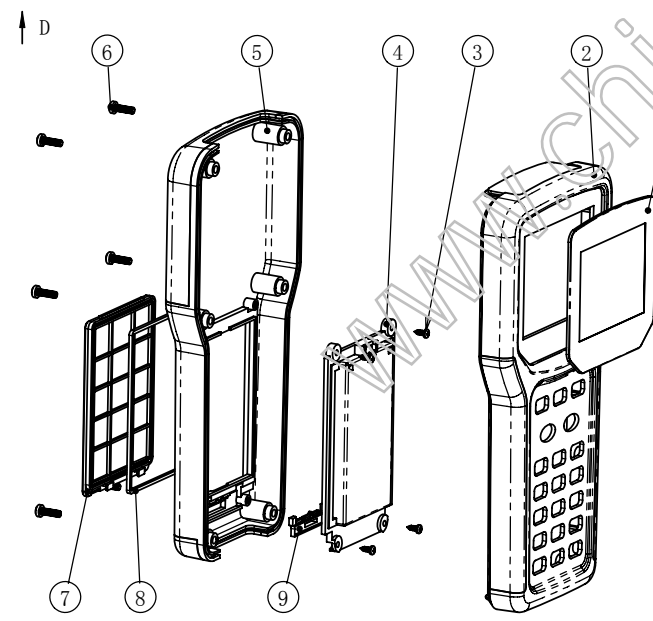

椭圆:
长轴14,短轴8

10						
9	拨块	21-103-5	1	普通ABS		
8	电池盖密封条	21-147-8	1	橡胶		
7	电池盖	21-147-3	1	普通ABS		
6	M3x10十字圆头螺钉		6	铁		
5	底壳	21-147-2	1	ABS+TPE	二次注塑成型	
4	锂电池盒	21-147-7	1	普通ABS		
3	ST2.5x6自攻螺钉		4	铁		
2	上盖有孔	21-147-1A	1	ABS+TPE	二次注塑成型	
1	透明板	21-147-4	1	PC		
序号	零件名称	代 号	数量	材料	单重(g)	备注

制图 Drawing	审核 Auditing	批准 Confirm	客户名称 Custom Name		材料 Material	
			产品名称 Product Name		图纸比例 Drawing Scale	
			产品编号 Product Code		视图 Project View	
			21-147B		1:1.8 A3	
					视图 (mm)	